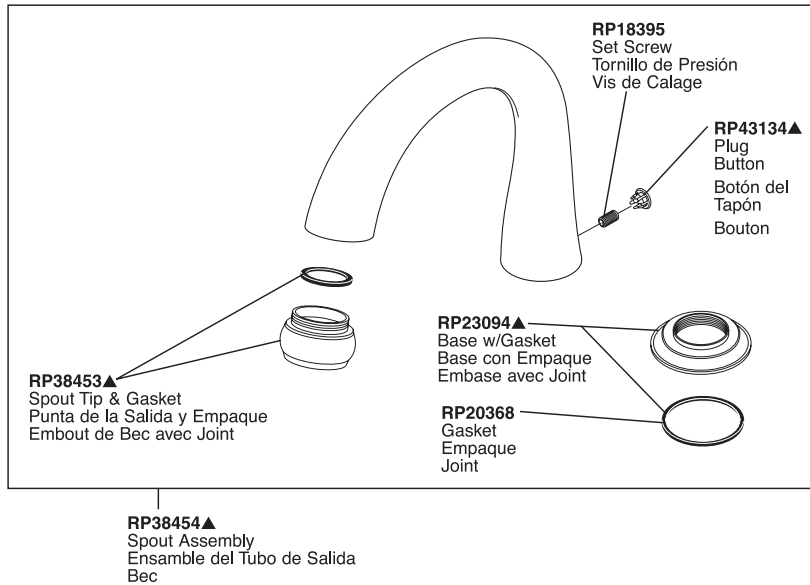

Botanical® Roman Tub Trim Garniture de Bain Romain Botanical®

Adorno Botanical® para Bañera Romana

Models/Modelos/Modèles T2780 Series/Series/Seria

Botanical® Roman Tub

Refer to handle and rough-in sections for additional information. / Refiérase a las secciones de las manijas y la tubería interna para información adicional. /
Réferez-vous aux sections manette et brut pour plus d'information.

▲Specify finish / Especifique el Acabado / Précisez le fini