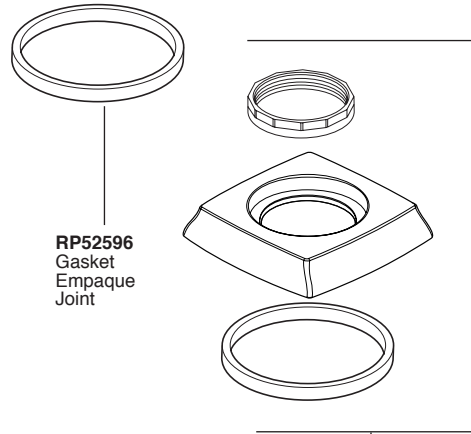

RP77195▲
 Handle Assembly
 Ensemble de la Manija
 Manette

RP73162▲
 Set Screw & Button
 Tornillo de Presión y Botón
 Vis de Calage et Bouton

RP52593
 Stream Straightener, Gasket & Wrench
 Enderezador del Chorro, Empaque y Concentrateur de Jet, Joint et

RP52596
 Gasket
 Empaque
 Joint

RP77196▲
 Handle Base, Nut & Gasket
 Base de la Manija, Tuerca y Empaque
 Bae, écrou et joint de manette