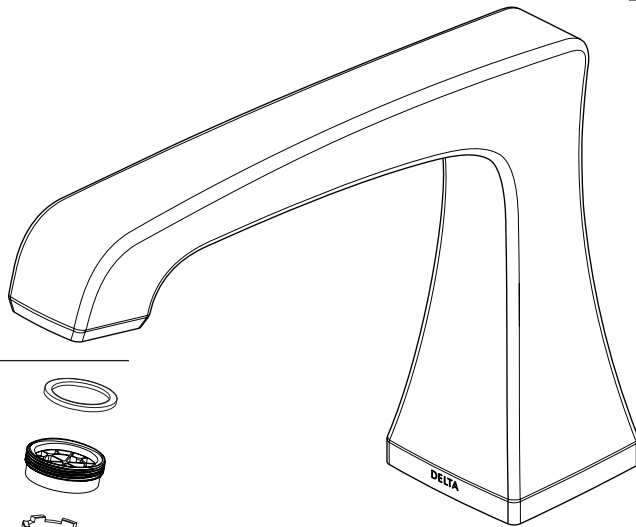

RP77195▲
 Handle Assembly
 Ensemble de la Manija
 Manette

RP73162▲
 Set Screw & Button
 Tornillo de Presión y Botón
 Vis de Calage et Bouton

RP52593
 Stream Straightener, Gasket & Wrench
 Enderezador del Chorro, Empaque y Concentrateur de Jet, Joint et

RP52596
 Gasket
 Empaque
 Joint

RP77196▲
 Handle Base, Nut & Gasket
 Base de la Manija, Tuerca y Empaque
 Bae, écrou et joint de manette