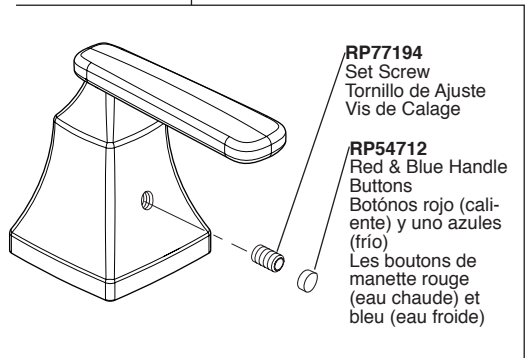

RP77195▲
 Handle Assembly
 Ensemble de la Manija
 Manette

RP73162▲
 Set Screw & Button
 Tornillo de Presión y Botón
 Vis de Calage et Bouton

RP52593
 Stream Straightener, Gasket & Wrench
 Enderezador del Chorro, Empaque y Concentrateur de Jet, Joint et

RP52596
 Gasket
 Empaque
 Joint

RP77196▲
 Handle Base, Nut & Gasket
 Base de la Manija, Tuerca y Empaque
 Bae, écrou et joint de manette