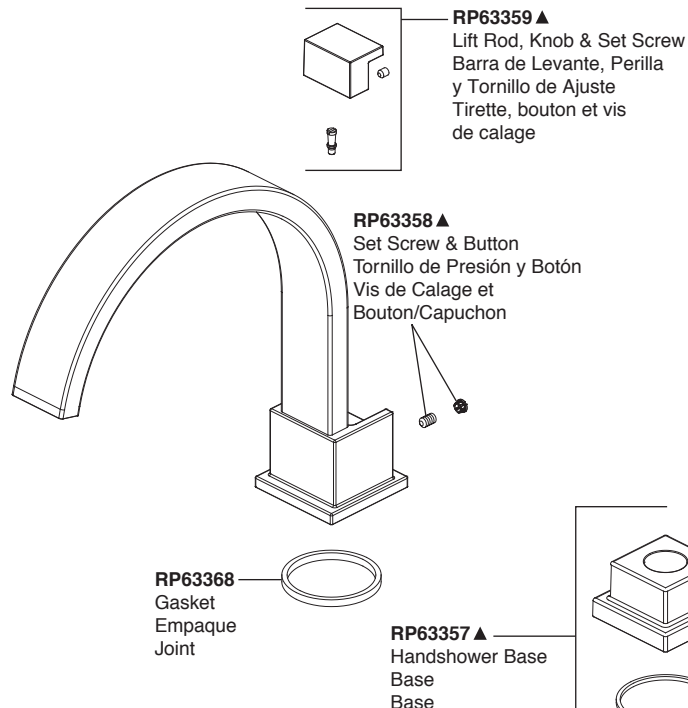

Vero™ Collection Roman Tub Trim Garniture de Bain Romain Collection Vero™

Adorno para Bañera Romana de la Colección Vero™

Models/Modelos/Modèles T2753 & T4753 Series/Series/Seria

Vero™ Roman Tub

Model / Modelo / Modèle T2753

RP63355 ▲
Hot Handle Assemblies
Montajes manetas calientes
Poignées équipées chaudes

RP63356 ▲
Cold Handle Assemblies
Montajes manetas frías
Poignées équipées à froid

Model / Modelo / Modèle T4753

RP62954 ▲
Handshower
Regadera Manual
Douche à main

RP62556 ▲
Conical Nut with O-Rings
Tuerca Cónica con Anillos "O"
Écrou conique avec Joints toriques

RP40664
Hose & Gaskets
Manguera y Empaques
Tuyau souple et joints