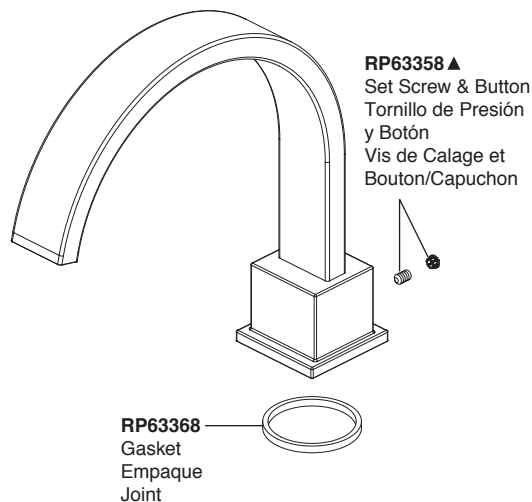

Vero™ Collection Roman Tub Trim Garniture de Bain Romain Collection Vero™

Adorno para Bañera Romana de la Colección Vero™

Models/Modelos/Modèles T2753 & T4753 Series/Series/Seria

Vero™ Roman Tub

Model / Modelo / Modèle T2753

RP63355 ▲
Hot Handle Assemblies
Montajes manetas calientes
Poignées équipées chaudes

RP63356 ▲
Cold Handle Assemblies
Montajes manetas frías
Poignées équipées à froid

Model / Modelo / Modèle T4753

RP62954 ▲
Handshower
Regadera Manual
Douche à main

RP62556 ▲
Conical Nut with O-Rings
Tuerca Cónica con Anillos "O"
Écrou conique avec Joints toriques

RP40664
Hose & Gaskets
Manguera y Empaques
Tuyau souple et joints