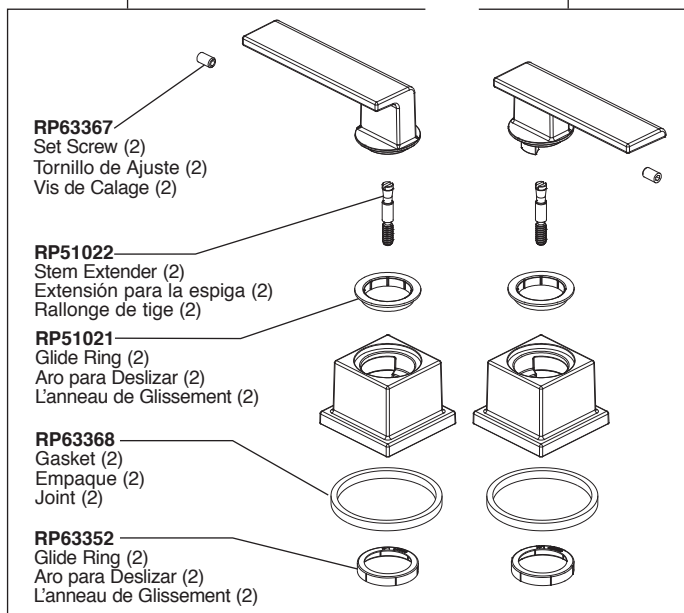

Vero™ Collection Roman Tub Trim Garniture de Bain Romain Collection Vero™

Adorno para Bañera Romana de la Colección Vero™

Models/Modelos/Modèles T2753 & T4753 Series/Series/Seria

Vero™ Roman Tub

Model / Modelo / Modèle T2753

RP63355 ▲
Hot Handle Assemblies
Montajes manetas calientes
Poignées équipées chaudes

RP63356 ▲
Cold Handle Assemblies
Montajes manetas frías
Poignées équipées à froid

Model / Modelo / Modèle T4753

RP62954 ▲
Handshower
Regadera Manual
Douche à main

RP62556 ▲
Conical Nut with O-Rings
Tuerca Cónica con Anillos "O"
Écrou conique avec Joints toriques

RP40664
Hose & Gaskets
Manguera y Empaques
Tuyau souple et joints