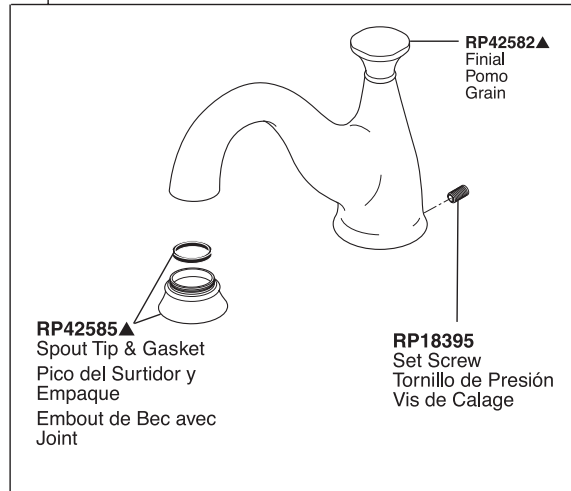

# Lockwood™ Roman Tub Trim Garniture de Bain Romain Lockwood™

Adorno Lockwood™ para Bañera Romana

Lockwood™ Roman Tub

Models/Modelos/Modèles T2740 Series/Series/Seria

**RP42583▲**  
Spout Assembly  
Ensamble del Tubo de Salida  
Bec

**RP42582▲**  
Finial  
Pomo  
Grain

**RP42585▲**  
Spout Tip & Gasket  
Pico del Surtidor y  
Empaque  
Embout de Bec avec  
Joint

**RP18395**  
Set Screw  
Tornillo de Presión  
Vis de Calage

**RP42584▲**  
Handle Base  
w/Gasket  
Base de la Manija  
con Empaque  
Embase de manette  
avec Joint

**RP20368**  
Gasket  
Empaque  
Joint

Refer to handle and rough-in sections for additional information. / Refiérase a las secciones de las manijas y la tubería interna para información adicional. /  
Référez-vous aux sections manette et brut pour plus d'information.