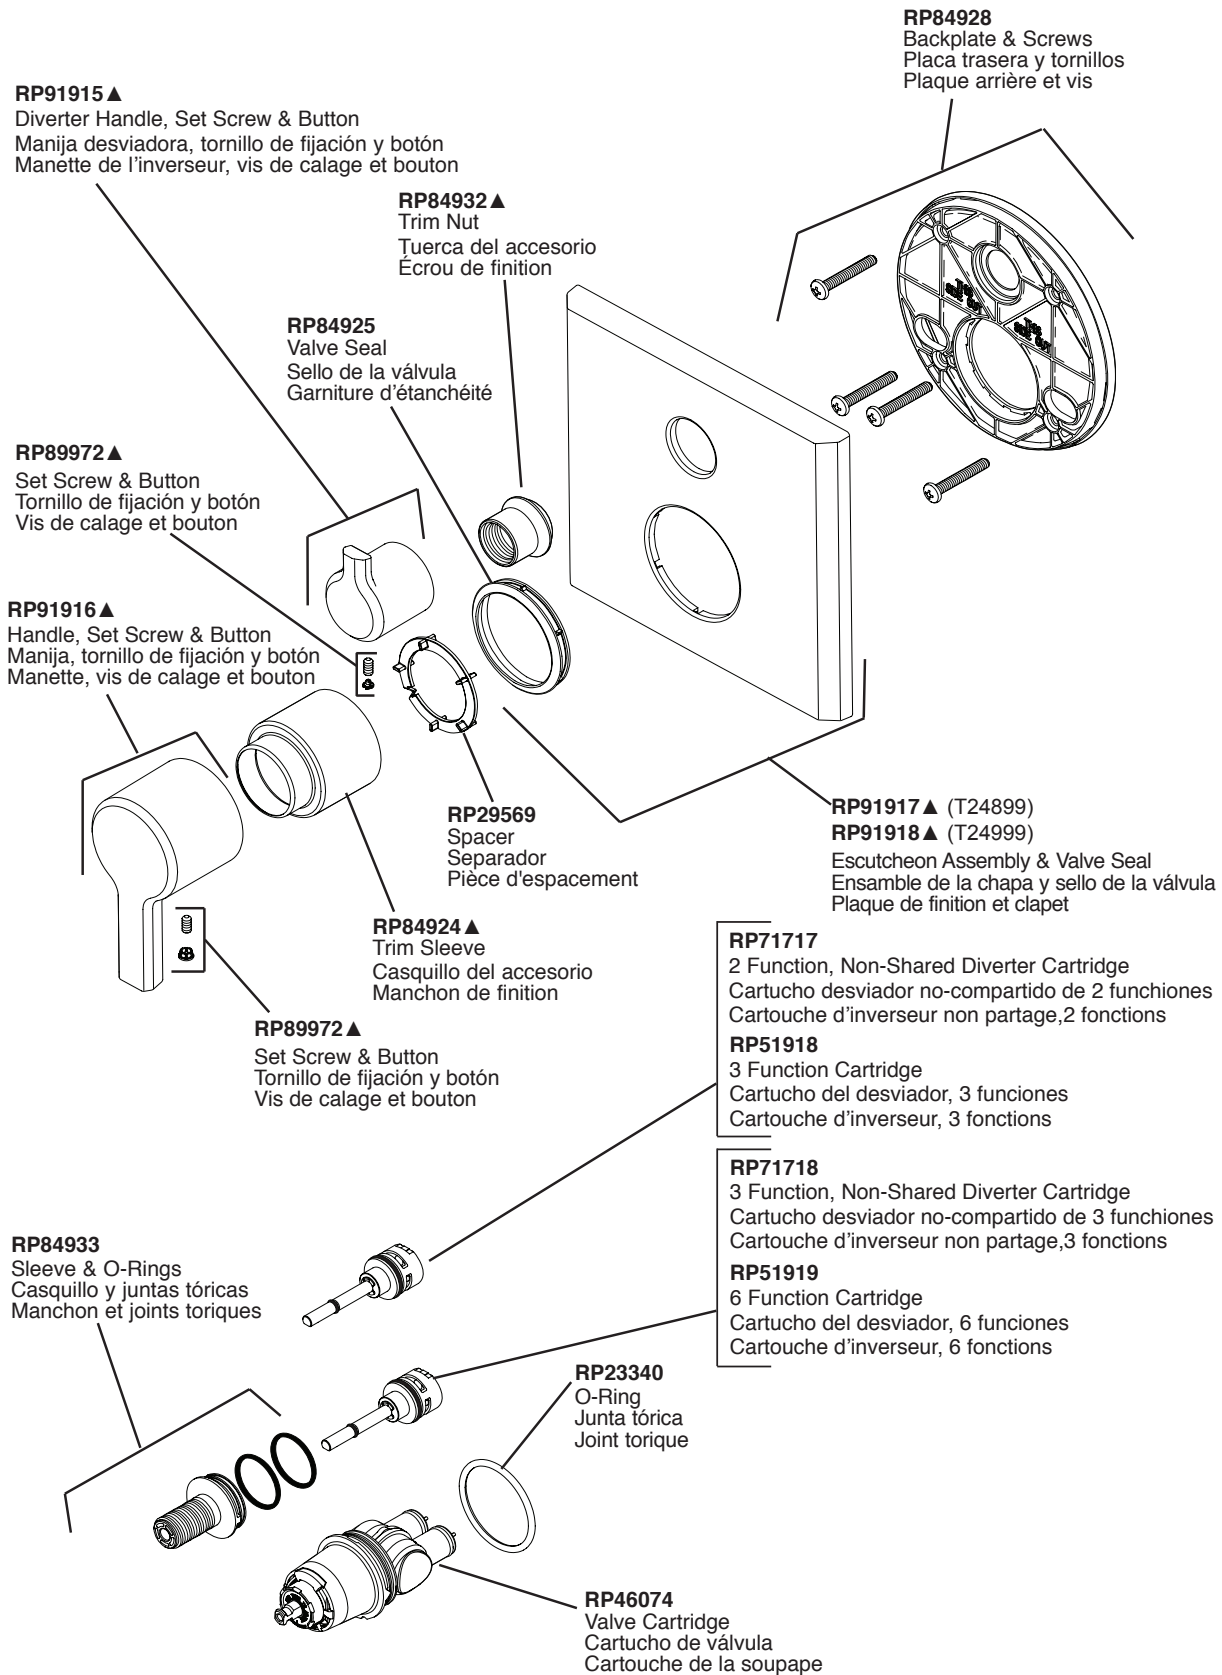

Models/Modelos/Modèles
T24899 & T24999

▲ Specify Finish/Especifique el Acabado/ Précisez le fini

Models/Modelos/Modèles
T24899 & T24999

RP90542

Thick Wall Installation Kit

Juego de piezas para la instalación en paredes gruesas

Trousse d'installation pour mur épais

For finished wall thickness over 1 1/8" up to 2 1/8" (Order Separately)

Para paredes acabadas de un grosor mayor de 1 1/8" hasta 2 1/8" (ordene por separado)

Installation dans un mur fini d'une épaisseur de 1 1/8 po à 2 1/8 po (commandez séparément)