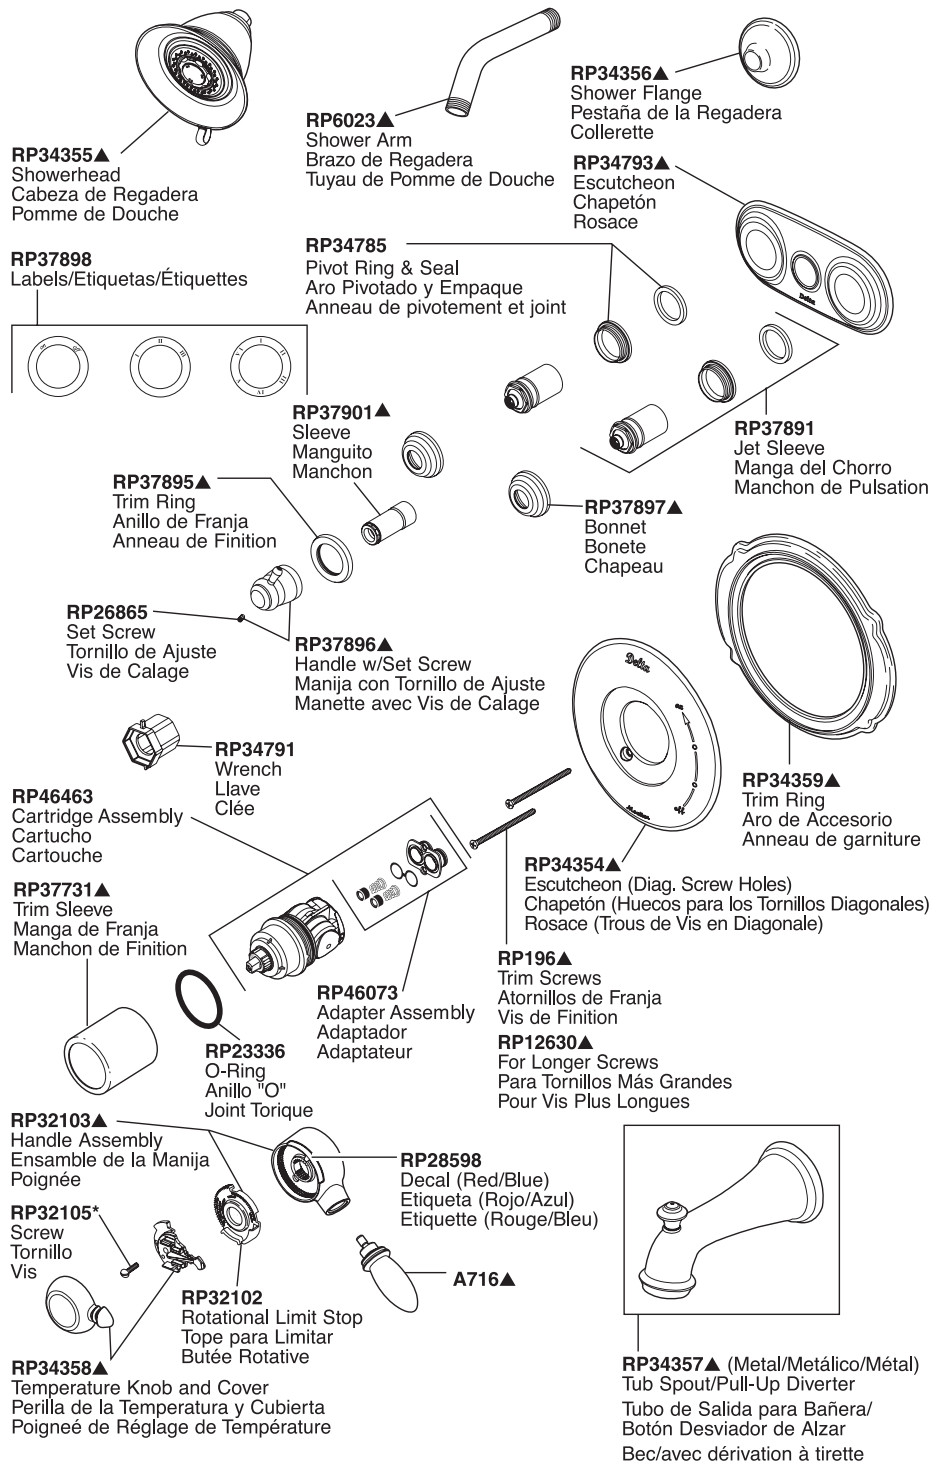

# Victorian® Collection Jetted Shower™ Trim Garniture Jetted Shower™ Collection Victorian®

Adorno para Jetted Shower™ de la Colección Victorian®

Models/Modelos/Modèles T18455 Series/Series/Seria

Victorian® Jetted Shower™

Refer to rough-in section for additional information. / Refiérase a la sección de la tubería interna para información adicional. / Référez-vous à la partie brute pour plus d'information.

▲Specify finish / Especificque el Acabado / Précisez le fini

\*NOTE: Do NOT overtighten screw./ **NOTA:** NO apriete demasiado el tornillo./ **NOTE:** NE serrez PAS trop la vis.