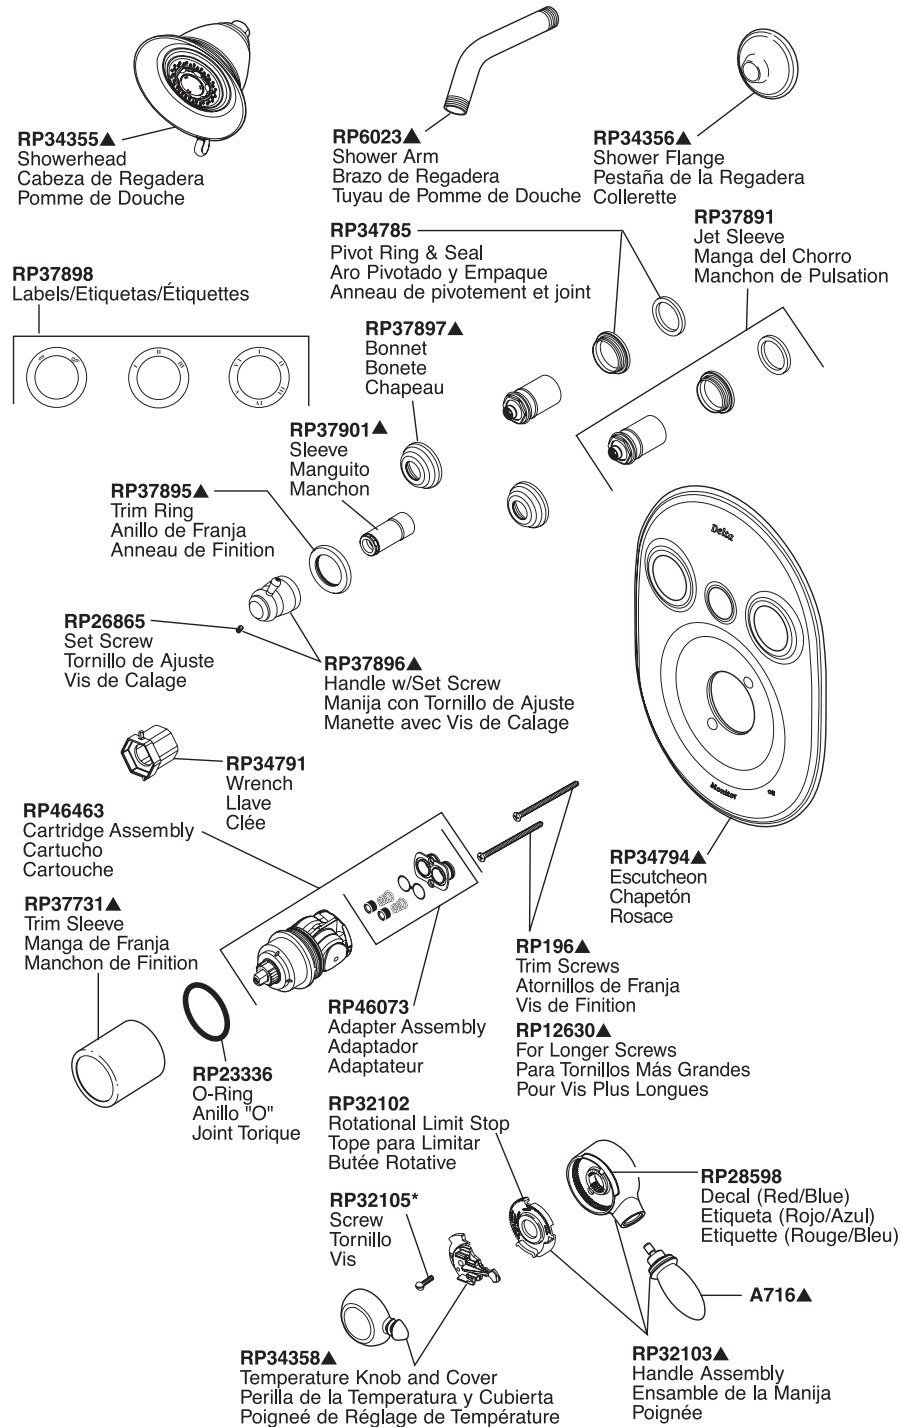

Victorian® Collection Jetted Shower™ Trim Garniture Jetted Shower™ Collection Victorian®

Adorno para Jetted Shower™ de la Colección Victorian®

Victorian® Jetted Shower™

Models/Modelos/Modèles T18255 Series/Series/Seria

Refer to rough-in section for additional information. / Refiérase a la sección de la tubería interna para información adicional. / Référez-vous à la partie brute pour plus d'information.

▲Specify finish / Especifica el Acabado / Précisez le fini

*NOTE: Do NOT overtighten screw. / NOTA: NO apriete demasiado el tornillo. / NOTE: NE serrez PAS trop la vis.