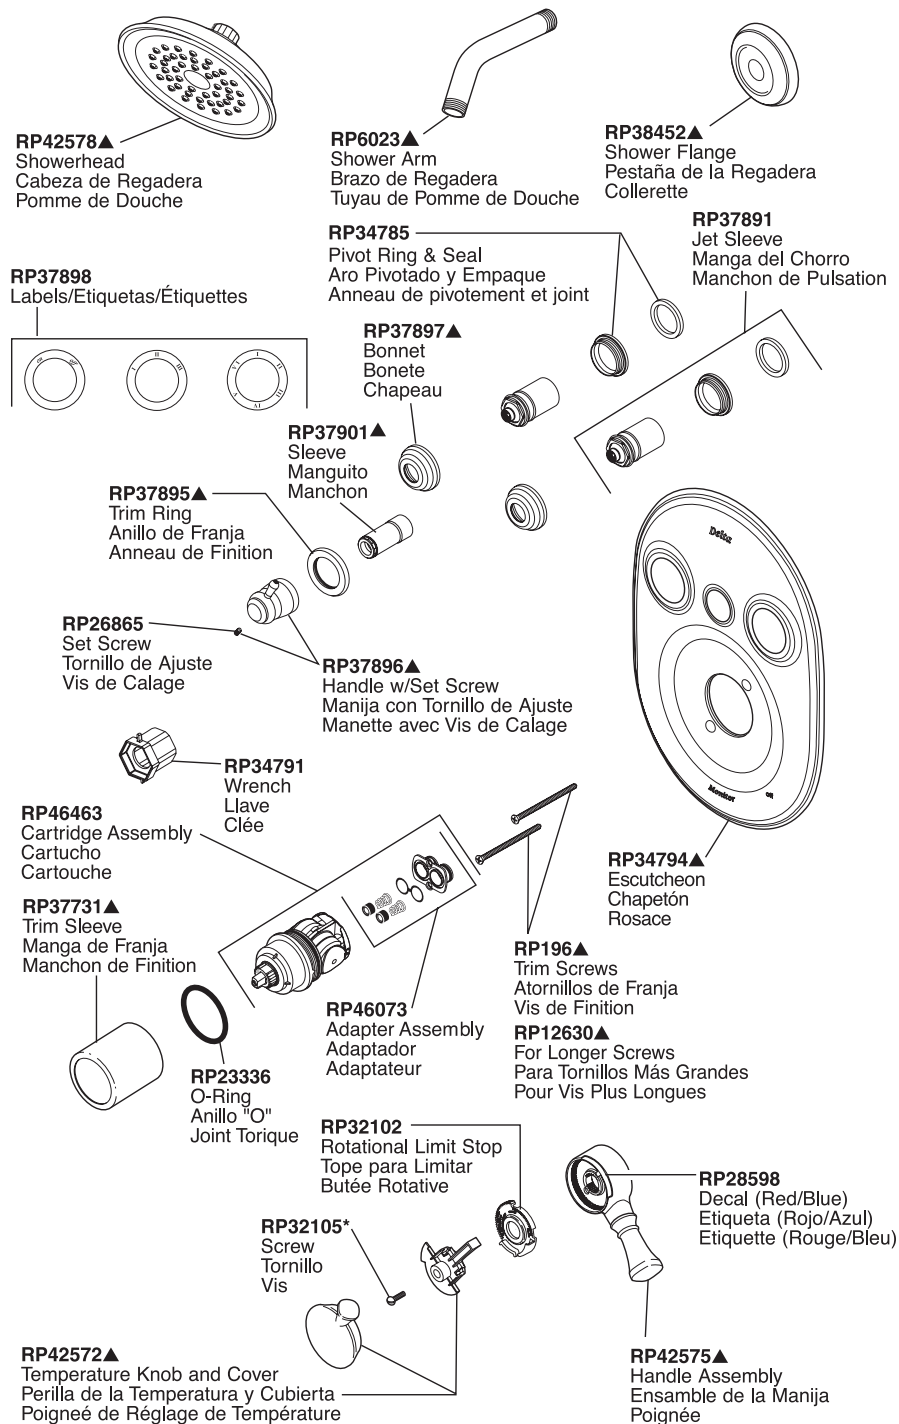

Lockwood™ Jetted Shower™ Trim Garniture Jetted Shower™ Lockwood™

Adorno Lockwood™ para Jetted Shower™

Models/Modelos/Modèles T18240 Series/Series/Seria

Lockwood™ Jetted Shower™

Refer to rough-in section for additional information. / Refiérase a la sección de la tubería interna para información adicional. / Référez-vous à la partie brute pour plus d'information.

▲Specify finish / Especifica el Acabado / Précise le fini

*NOTE: Do NOT overtighten screw. / NOTA: NO apriete demasiado el tornillo. / NOTE: NE serrez PAS trop la vis.