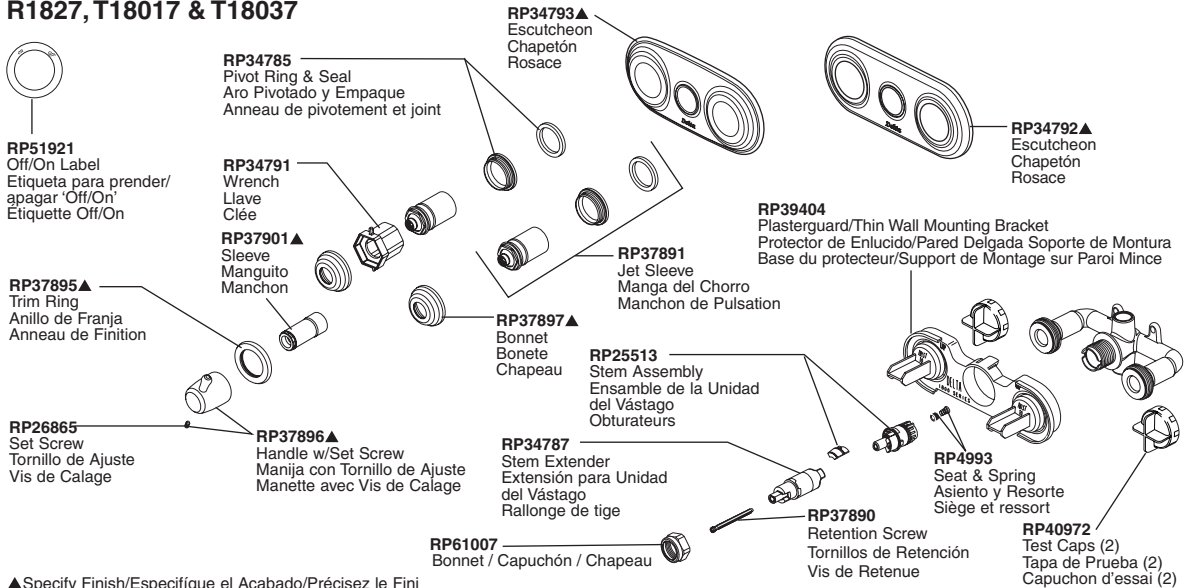

R1817, T1817 & T1837

Models/Modelos/Modèles
R1817, T1817, T1837, R1827,
T18017, T18037, R1827-XO,
T18017-XO & T18037-XO
Series/Serie/Seria

▲Specify Finish/Especifique el Acabado/Précisez le Fini

R1827, T18017 & T18037

▲Specify Finish/Especifique el Acabado/Précisez le Fini

R1827-XO, T18017-XO & T18037-XO

* See Page 6
Vea la página 6
Voir la page 6

▲Specify Finish/Especifique el Acabado/Précisez le Fini

- * If you have R18222 or R18442 installed you will need to order sleeve RP37901▲ to use the new trim.
- * Si usted tiene instalado la pieza R18222 o R18442, necesitará ordenar RP37901▲ (manga) para usar con el accesorio nuevo.
- * Si vous avez installé la soupape R18222 ou R18442, vous devez commander l'article RP37901▲ (manchon) et l'utiliser avec la nouvelle finition.