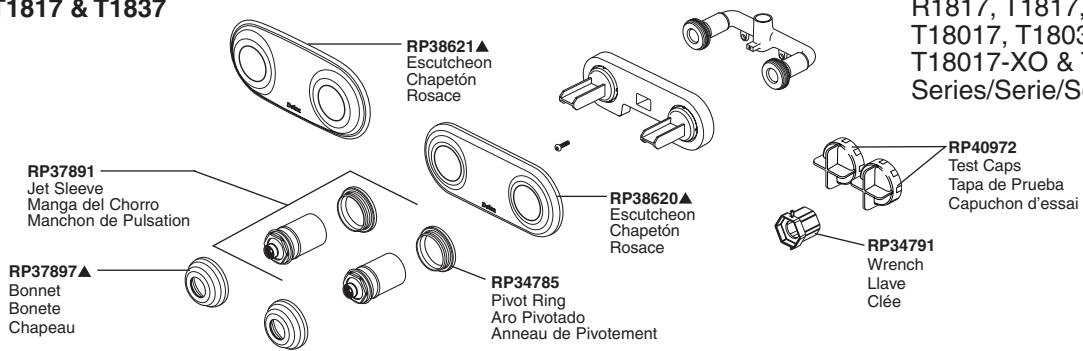

R1817, T1817 & T1837

Models/Modelos/Modèles
R1817, T1817, T1837, R1827,
T18017, T18037, R1827-XO,
T18017-XO & T18037-XO
Series/Serie/Seria

▲Specify Finish/Especifique el Acabado/Précisez le Fini

R1827, T18017 & T18037

▲Specify Finish/Especifique el Acabado/Précisez le Fini

R1827-XO, T18017-XO & T18037-XO

▲Specify Finish/Especifique el Acabado/Précisez le Fini

- * If you have R18222 or R18442 installed you will need to order sleeve RP37901▲ to use the new trim.
- * Si usted tiene instalado la pieza R18222 o R18442, necesitará ordenar RP37901▲ (manga) para usar con el accesorio nuevo.
- * Si vous avez installé la soupape R18222 ou R18442, vous devez commander l'article RP37901▲ (manchon) et l'utiliser avec la nouvelle finition.