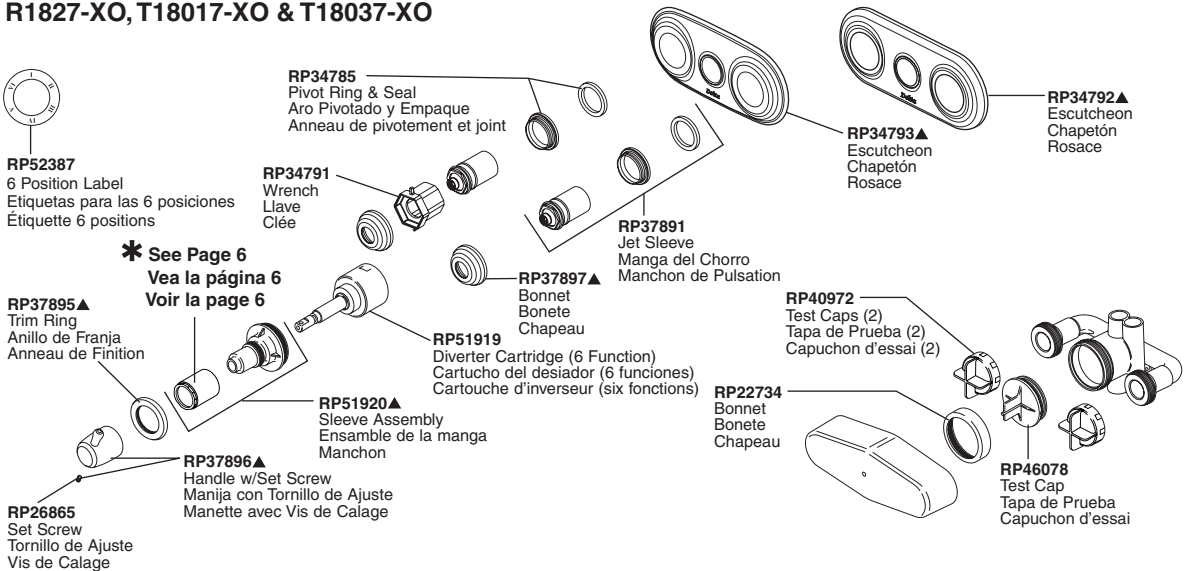

R1817, T1817 & T1837

Models/Modelos/Modèles
R1817, T1817, T1837, R1827,
T18017, T18037, R1827-XO,
T18017-XO & T18037-XO
Series/Serie/Seria

▲Specify Finish/Especifique el Acabado/Précisez le Fini

R1827, T18017 & T18037

▲Specify Finish/Especifique el Acabado/Précisez le Fini

R1827-XO, T18017-XO & T18037-XO

▲Specify Finish/Especifique el Acabado/Précisez le Fini

- * If you have R18222 or R18442 installed you will need to order sleeve RP37901▲ to use the new trim.
- * Si usted tiene instalado la pieza R18222 o R18442, necesitará ordenar RP37901▲ (manga) para usar con el accesorio nuevo.
- * Si vous avez installé la soupape R18222 ou R18442, vous devez commander l'article RP37901▲ (manchon) et l'utiliser avec la nouvelle finition.