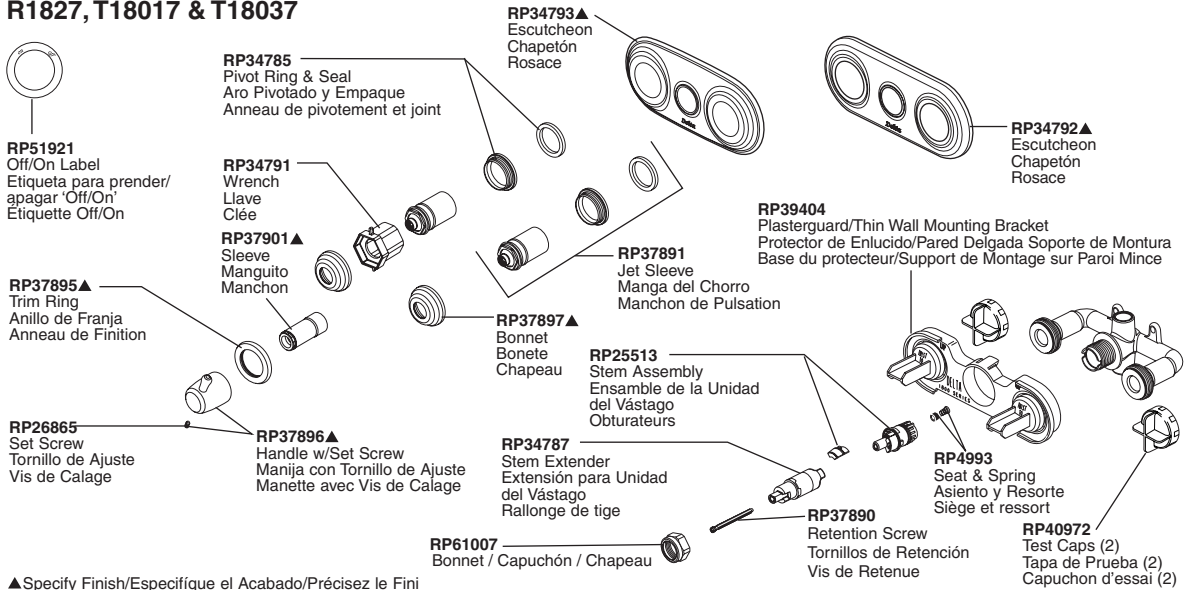

R1817, T1817 & T1837

Models/Modelos/Modèles
R1817, T1817, T1837, R1827,
T18017, T18037, R1827-XO,
T18017-XO & T18037-XO
Series/Serie/Seria

▲Specify Finish/Especifique el Acabado/Précisez le Fini

R1827, T18017 & T18037

▲Specify Finish/Especifique el Acabado/Précisez le Fini

R1827-XO, T18017-XO & T18037-XO

▲Specify Finish/Especifique el Acabado/Précisez le Fini

- * If you have R18222 or R18442 installed you will need to order sleeve RP37901▲ to use the new trim.
- * Si usted tiene instalado la pieza R18222 o R18442, necesitará ordenar RP37901▲ (manga) para usar con el accesorio nuevo.
- * Si vous avez installé la soupape R18222 ou R18442, vous devez commander l'article RP37901▲ (manchon) et l'utiliser avec la nouvelle finition.