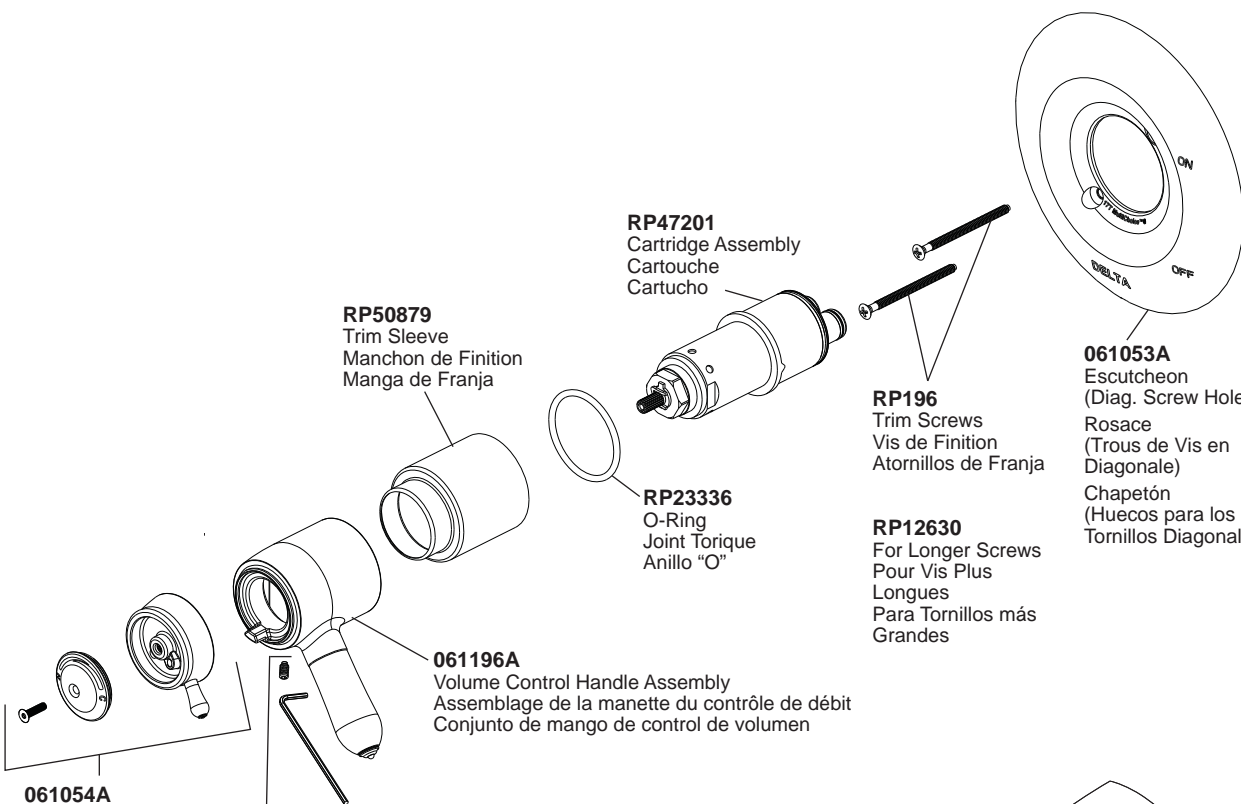

# T17TH Models / Modèles / Modelos

**RP38357**  
Showerhead  
Pomme de Douche  
Cabeza de Rogadora

**RP43381**  
Showerhead  
Pomme de Douche  
Cabeza de Rogadora

**060710A**  
Shower Arm & Flange  
Tuyau de Pomme de  
Douche et Colletterie  
Brazo y Pestaña de la  
Rogadora

**RP47201**  
Cartridge Assembly  
Cartouche  
Cartucho

**RP50879**  
Trim Sleeve  
Manchon de Finition  
Manga de Franja

**RP196**  
Trim Screws  
Vis de Finition  
Atornillos de Franja

**061053A**  
Escutcheon  
(Diag. Screw Holes)  
Rosace  
(Trous de Vis en  
Diagonale)  
Chapetón  
(Huecos para los  
Tornillos Diagonales)

**061196A**  
Volume Control Handle Assembly  
Assemblage de la manette du contrôle de débit  
Conjunto de mango de control de volumen

**RP50465**  
Set Screw & Wrench  
Vis de Calage et Clé  
Tornillo de Ajuste y Llave

**060705A (Metal/Metálico/Métal)**  
Tub Spout/Pull-Up Diverter  
Bec/avec dérivation à tirette  
Tubo de Salida para Bañera/  
Botón Desviador de Alzar