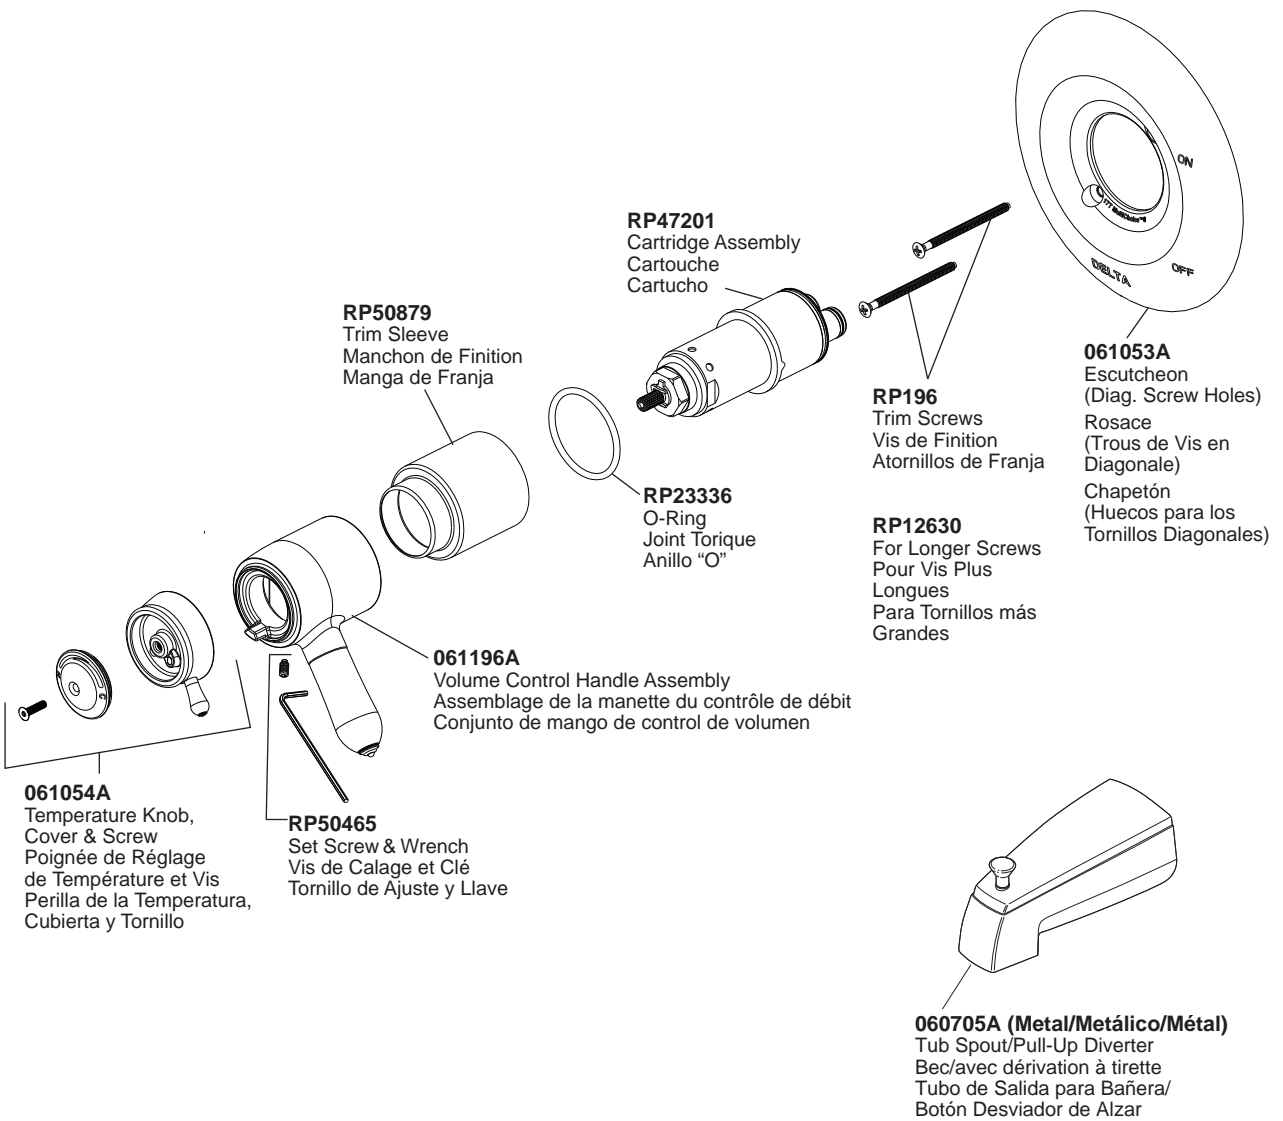

T17TH Models / Modèles / Modelos

RP38357
Showerhead
Pomme de Douche
Cabeza de Rogadora

RP43381
Showerhead
Pomme de Douche
Cabeza de Rogadora

060710A
Shower Arm & Flange
Tuyau de Pomme de
Douche et Collettere
Brazo y Pestaña de la
Rogadora

061054A
Temperature Knob,
Cover & Screw
Poignée de Réglage
de Température et Vis
Perilla de la Temperatura,
Cubierta y Tornillo

RP50465
Set Screw & Wrench
Vis de Calage et Clé
Tornillo de Ajuste y Llave

RP50879
Trim Sleeve
Manchon de Finition
Manga de Franja

RP47201
Cartridge Assembly
Cartouche
Cartucho

RP23336
O-Ring
Joint Torique
Anillo "O"

RP196
Trim Screws
Vis de Finition
Atornillos de Franja

RP12630
For Longer Screws
Pour Vis Plus
Longues
Para Tornillos más
Grandes

061053A
Escutcheon
(Diag. Screw Holes)
Rosace
(Trous de Vis en
Diagonale)
Chapetón
(Huecos para los
Tornillos Diagonales)

060705A (Metal/Metálico/Métal)
Tub Spout/Pull-Up Diverter
Bec/avec dérivation à tirette
Tubo de Salida para Bañera/
Botón Desviador de Alzar