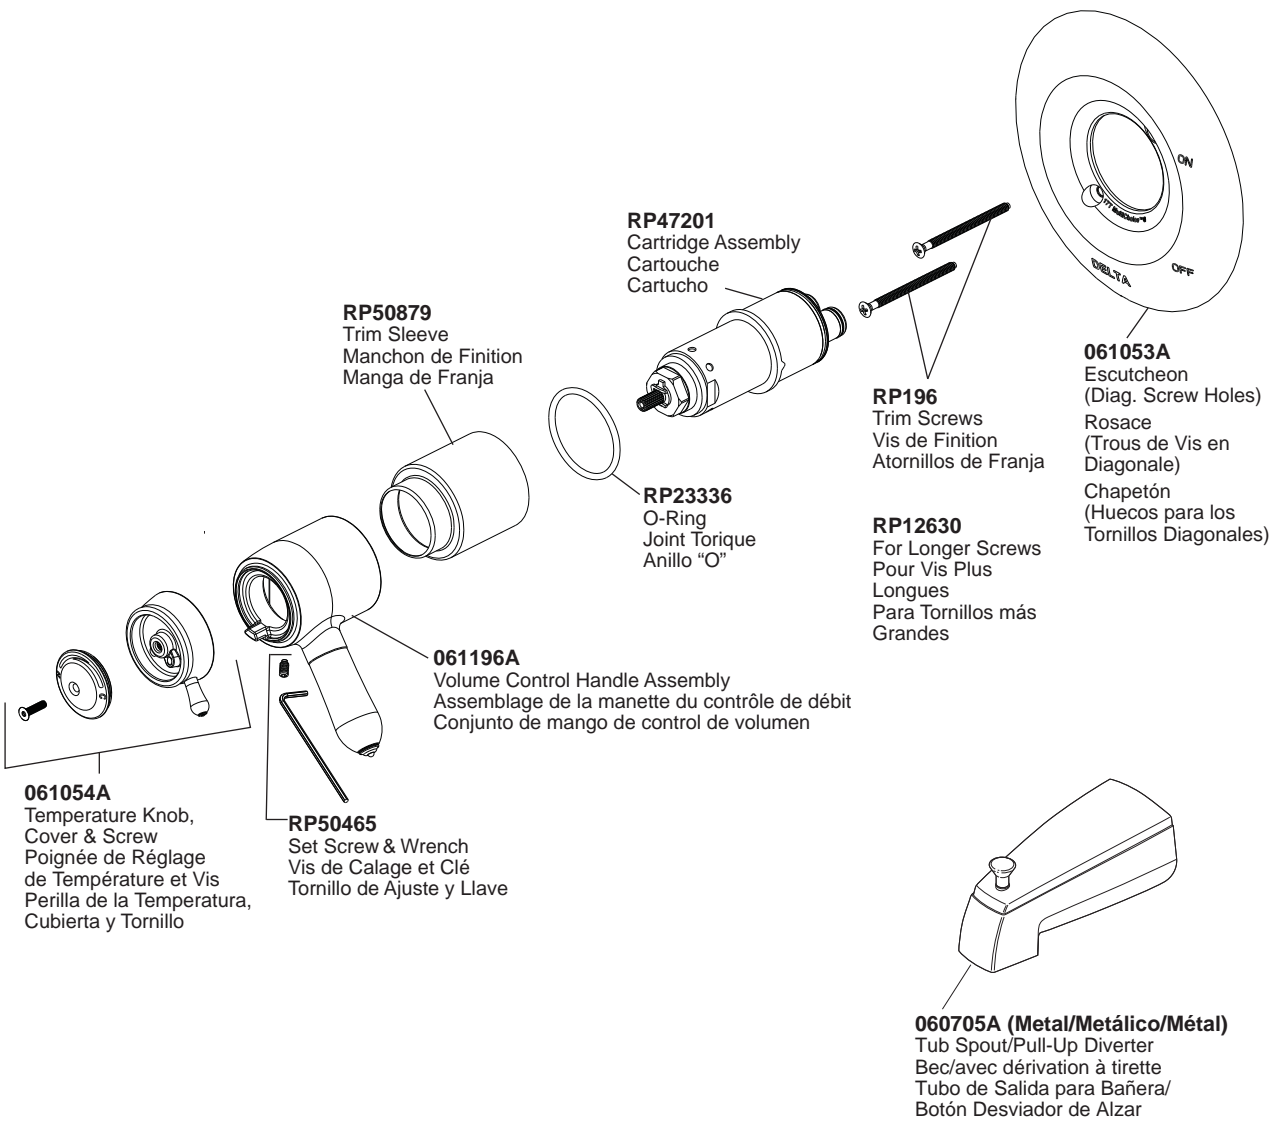

# T17TH Models / Modèles / Modelos

**RP38357**  
Showerhead  
Pomme de Douche  
Cabeza de Rogadora

**RP43381**  
Showerhead  
Pomme de Douche  
Cabeza de Rogadora

**060710A**  
Shower Arm & Flange  
Tuyau de Pomme de  
Douche et Collettere  
Brazo y Pestaña de la  
Rogadora

**RP47201**  
Cartridge Assembly  
Cartouche  
Cartucho

**RP50879**  
Trim Sleeve  
Manchon de Finition  
Manga de Franja

**RP196**  
Trim Screws  
Vis de Finition  
Atornillos de Franja

**061053A**  
Escutcheon  
(Diag. Screw Holes)  
Rosace  
(Trous de Vis en  
Diagonale)  
Chapetón  
(Huecos para los  
Tornillos Diagonales)

**RP23336**  
O-Ring  
Joint Torique  
Anillo "O"

**RP12630**  
For Longer Screws  
Pour Vis Plus  
Longues  
Para Tornillos más  
Grandes

**061054A**  
Temperature Knob,  
Cover & Screw  
Poignée de Réglage  
de Température et Vis  
Perilla de la Temperatura,  
Cubierta y Tornillo

**060705A (Metal/Metálico/Métal)**  
Tub Spout/Pull-Up Diverter  
Bec/avec dérivation à tirette  
Tubo de Salida para Bañera/  
Botón Desviador de Alzar