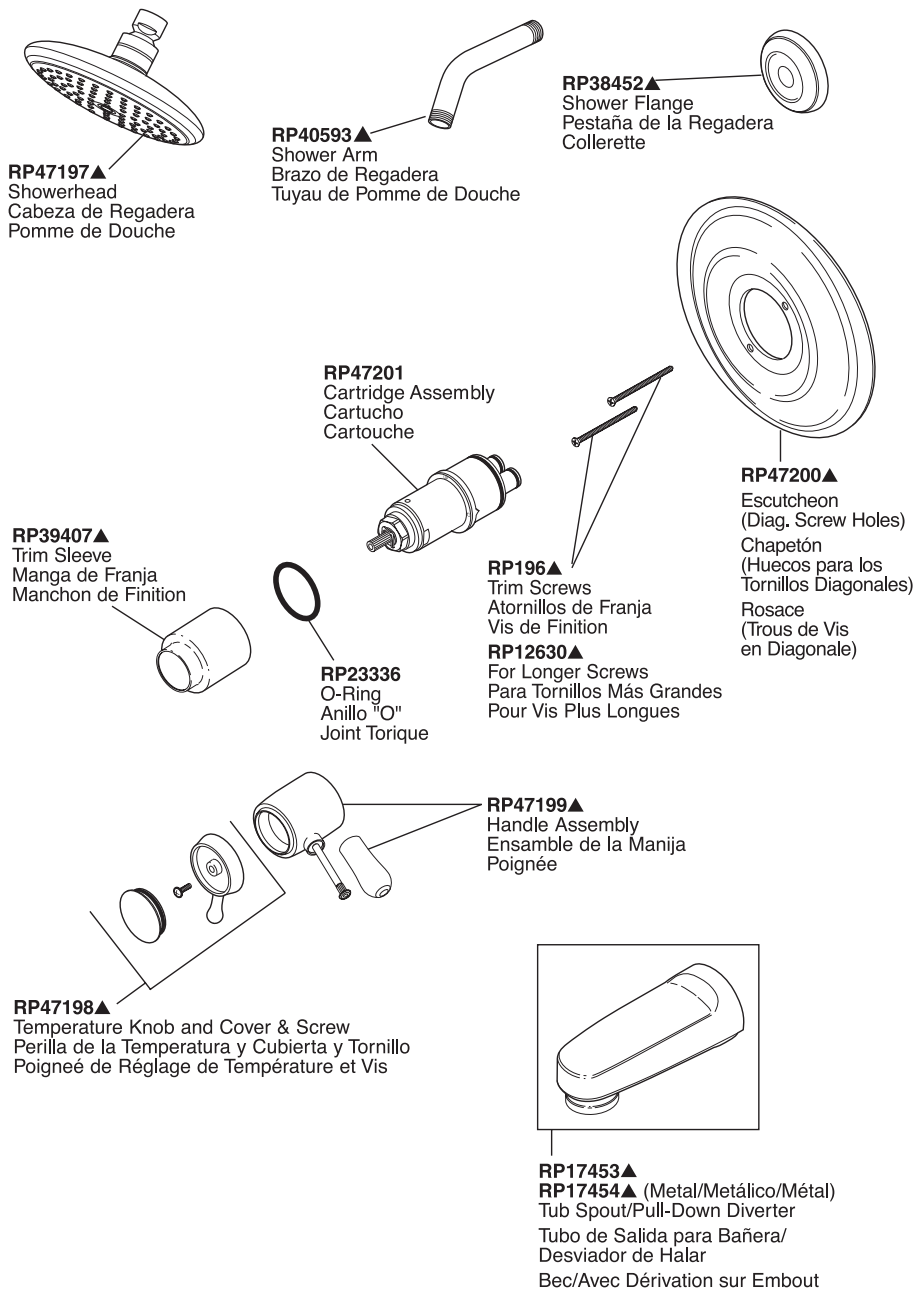

Innovations® Tub/Shower Trim Garniture pour Bain/Douche Innovations®

Adorno Innovations® para Bañera/Ducha

Innovations® Tub/Shower

Models/Modelos/Modèles T17T030, T17T230 & T17T430 Series/Series/Seria

Refer to rough-in section for additional information. / Refiérase a la sección de la tubería interna para información adicional. / Référez-vous à la partie brute pour plus d'information.