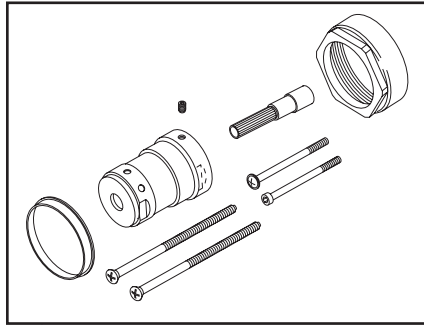

Models / Modelos / Modèles T17T099, T17T299 & T17T499

RP62955 ▲
Showerhead
Cabeza de Rogadora
Pomme de Douche

RP46870 ▲
Shower Arm
Brazo de la Rogadora
Tuyau de Pomme de Douche

RP51034 ▲
Shower Flange
Pestaña de la Rogadora
Collerette

RP75136
Extension Kit
Juego de ampliacion
Kit D'extension

RP196 ▲
Trim Screws
Atornillos de Franja
Vis de Finition
RP12630 ▲
For Longer Screws
Para Tornillos Más Grandes
Pour Vis Plus Longues

RP91909 ▲
Escutcheon & Gasket
Roseta y Empaque
Rosace avec Orifice et Joint

RP47201
Cartridge Assembly
Cartucho
Cartouche

RP51019
Set Screw
Tornillo de Ajuste
Vis de Calage

RP50879 ▲
Trim Sleeve
Manga de Franja
Manchon de Finition

RP23336
O-Ring
Anillo "O"
Joint Torique

RP90158 ▲
Tub Spout/Pull-up Diverter
Surtidor de la bañera / desviador
desplegable
Bec de baignoire/Inverseur à tirette

RP90159 ▲
Tub Spout/Non-Diverter
Surtidor de la bañera / Sin
desviador
Bec de baignoire/Sans inverseur

RP91910 ▲
Temperature Handle, Set Screw & Button
Manija de la temperatura, tornillo de ajuste y botón
Manette de température, vis de calage et bouton