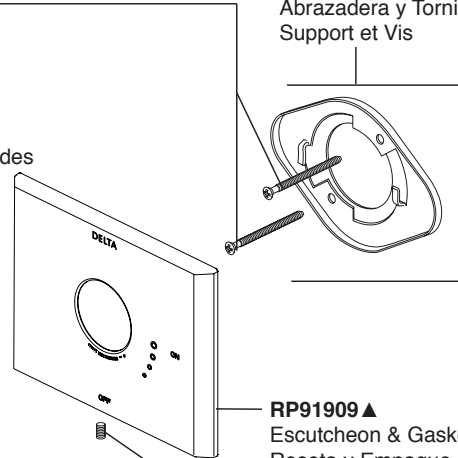

Models / Modelos / Modèles T17T099, T17T299 & T17T499

RP62955 ▲
Showerhead
Cabeza de Rogadora
Pomme de Douche

RP46870 ▲
Shower Arm
Brazo de la Rogadora
Tuyau de Pomme de Douche

RP51034 ▲
Shower Flange
Pestaña de la Rogadora
Collerette

RP75136
Extension Kit
Juego de ampliacion
Kit D'extension

RP196 ▲
Trim Screws
Atornillos de Franja
Vis de Finition
RP12630 ▲
For Longer Screws
Para Tornillos Más Grandes
Pour Vis Plus Longues

RP91909 ▲
Escutcheon & Gasket
Roseta y Empaque
Rosace avec Orifice et Joint

RP47201
Cartridge Assembly
Cartucho
Cartouche

RP51019
Set Screw
Tornillo de Ajuste
Vis de Calage

RP50879 ▲
Trim Sleeve
Manga de Franja
Manchon de Finition

RP23336
O-Ring
Anillo "O"
Joint Torique

RP90158 ▲
Tub Spout/Pull-up Diverter
Surtidor de la bañera / desviador
desplegable
Bec de baignoire/Inverseur à tirette

RP90159 ▲
Tub Spout/Non-Diverter
Surtidor de la bañera / Sin
desviador
Bec de baignoire/Sans inverseur

RP91910 ▲
Temperature Handle, Set Screw & Button
Manija de la temperatura, tornillo de ajuste y botón
Manette de température, vis de calage et bouton