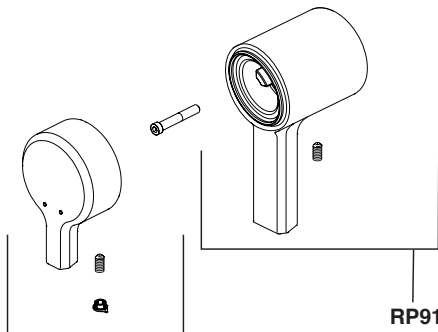

RP47201
Cartridge Assembly
Cartucho
Cartouche

RP51019
Set Screw
Tornillo de Ajuste
Vis de Calage

RP50879 ▲
Trim Sleeve
Manga de Franja
Manchon de Finition

RP23336
O-Ring
Anillo "O"
Joint Torique

RP90158 ▲
Tub Spout/Pull-up Diverter
Surtidor de la bañera / desviador
desplegable
Bec de baignoire/Inverseur à tirette

RP90159 ▲
Tub Spout/Non-Diverter
Surtidor de la bañera / Sin
desviador
Bec de baignoire/Sans inverseur

RP91910 ▲
Temperature Handle, Set Screw & Button
Manija de la temperatura, tornillo de ajuste y botón
Manette de température, vis de calage et bouton

RP91914 ▲
Handle & Set Screw
Manija y tornillo de ajuste
Manette et vis de calage

RP51009
Stream Straightener
Enderezador del chorro
Concentrateur de jet