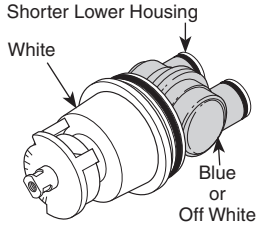

RP72566▲
Finial
Pomo
Grain

RP72565▲
Tub Spout/Pull-Up Diverter
Tubo de Salida para Bañera/
Botón Desviador de Alzar
Bec/avec dérivation à tirette

▲Specify finish / Especificar el Acabado / Précisez le fini

Cartridge Summary Reference Sheet

Units shipped in March 2006 and after.

MultiChoice® 13/14

Order RP46074 to Replace Cartridge.

Units shipped before March 2006.

Old Monitor® 1300/1400

Order RP19804 to Replace Cartridge.