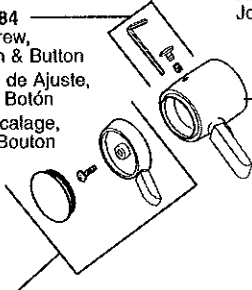

RP50879▲
Trim Sleeve
Manga de Franja
Manchon de Finition

★ RP47201
Cartridge Assembly
Cartucho
Cartouche

RP196▲
Trim Screws
Atornillos de Franja
Vis de Finition

RP12630▲
For Longer Screws
Para Tornillos Más Grandes
Pour Vis Plus Longues

RP53420▲
Escutcheon
(Diag. Screw Holes)
Chapetón
(Huecos para los
Tornillos Diagonales)
Rosace
(Trous de Vis
en Diagonale)

RP23336
O-Ring
Anillo "O"
Joint Torique

RP52384
Set Screw,
Wrench & Button
Tornillo de Ajuste,
Llave y Botón
Vis de calage,
Clé et Bouton

RP53419▲
Tub Spout/Pull-Up Diverter
Tubo de Salida para Bañera/
Botón Desviador de Alzar
Bec/avec dérivation à tirette

★ Refer to page 16 for more information. / Consulte con la página 16 para más información. /
Pour obtenir de plus amples renseignements, reportez-vous à la page 16.