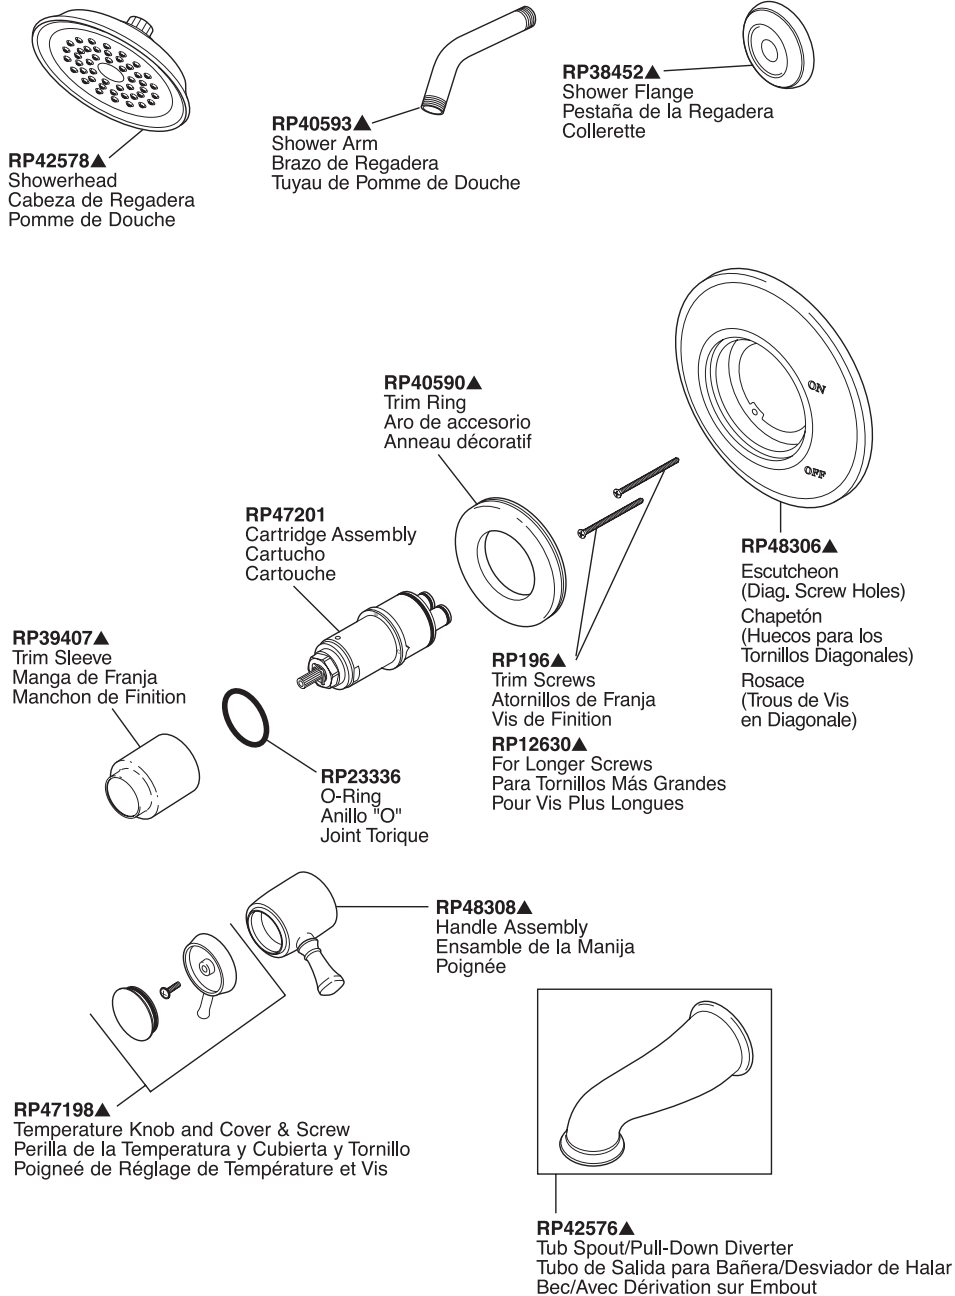

# Lockwood™ Tub/Shower Trim Garniture pour Bain/Douche Lockwood™

Adorno Lockwood™ para Bañera/Ducha

Lockwood™ Tub/Shower

Models/Modelos/Modèles T17T040, T17T240 & T17T440 Series/Series/Seria

Refer to rough-in section for additional information. / Refiérase a la sección de la tubería interna para información adicional. / Référez-vous à la partie brute pour plus d'information.

▲Specify finish / Especificue el Acabado / Précisez le fini