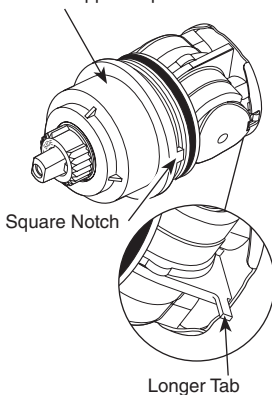

Cartridge Summary Reference Sheet

Units shipped in March 2006 and after.

MultiChoice® 13/14

Order RP46074 to Replace Cartridge.

Units shipped before March 2006.

Old Monitor® 1300/1400

Order RP19804 to Replace Cartridge.

Replacement cartridges shipped in July 2006 and after.

New Monitor® 1300/1400

Order RP19804 to Replace Cartridge.

17

Grey Upper Cap

Order RP46463 to Replace Cartridge.

1700

White Upper Cap

Order RP32104 to Replace Cartridge.

NA

17T

Brass

Order RP47201 to Replace Cartridge.

NA
Will Not Fit

NA