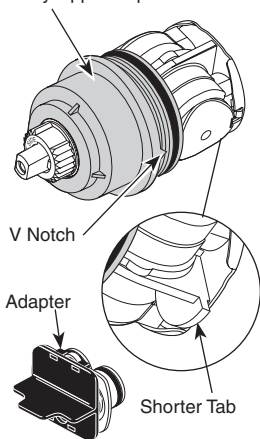

Order RP46463 to Replace Cartridge.

1700

White Upper Cap