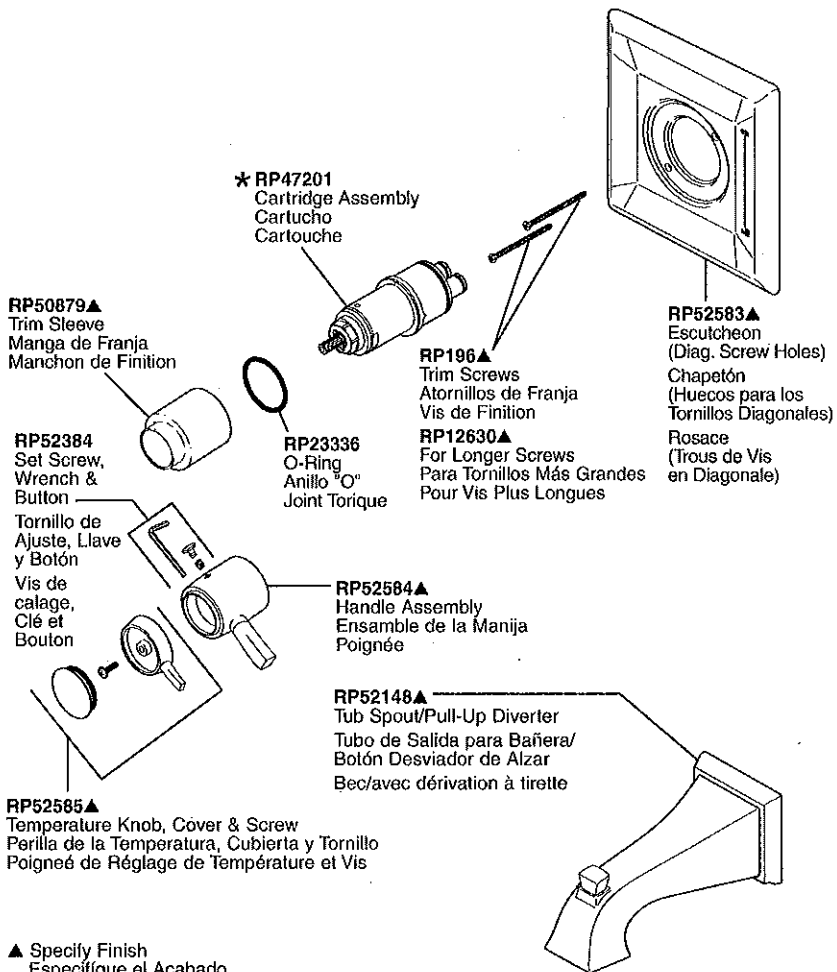

T17T051, T17T251 & T17T451 Models / Modelos / Modèles

RP52143▲
Showerhead
Cabeza de Regadera
Pomme de Douche

RP6023▲
Shower Arm
Brazo de Regadera
Tuyau de Pomme de Douche

RP52144▲
Shower Flange
Pestaña de la Regadera
Collerette

*** RP47201**
Cartridge Assembly
Cartucho
Cartouche

RP50879▲
Trim Sleeve
Manga de Franja
Manchon de Finition

RP52384
Set Screw,
Wrench &
Button
Tornillo de
Ajuste, Llave
y Botón

Vis de
calage,
Clé et
Bouton

RP52585▲
Temperature Knob, Cover & Screw
Perilla de la Temperatura, Cubierta y Tornillo
Poignée de Réglage de Température et Vis

RP23336
O-Ring
Anillo "O"
Joint Torique

RP52584▲
Handle Assembly
Ensamble de la Manija
Poignée

RP52148▲
Tub Spout/Pull-Up Diverter
Tubo de Salida para Bañera/
Botón Desviador de Alzar
Bec/avec dérivation à tirette

RP196▲
Trim Screws
Atornillos de Franja
Vis de Finition

RP12630▲
For Longer Screws
Para Tornillos Más Grandes
Pour Vis Plus Longues