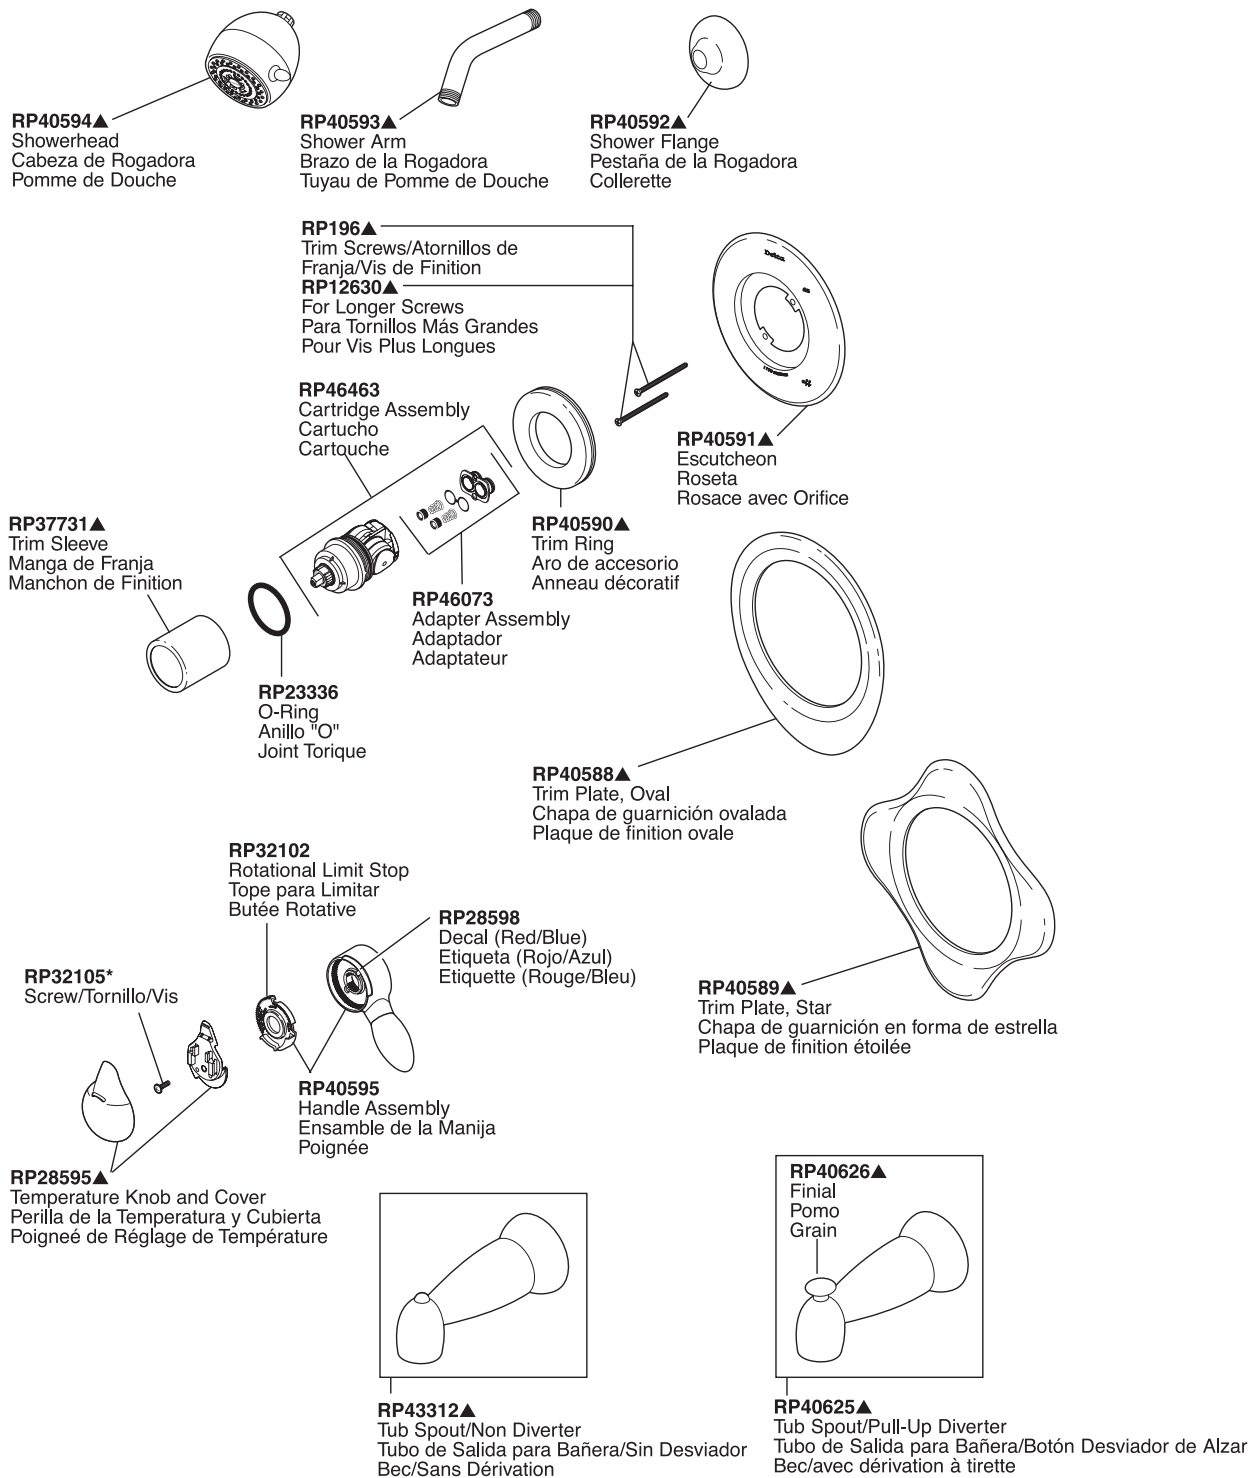

Graves Tub/Shower Trim Garniture pour Bain/Douche Graves

Adorno Graves para Bañera/Ducha

Graves Tub/Shower

Models/Modelos/Modèles T17188, T17288 & T17488 Series/Series/Seria

Refer to rough-in section for additional information. / Refiérase a la sección de la tubería interna para información adicional. / Référez-vous à la partie brute pour plus d'information.

▲Specify finish / Especificque el Acabado / Précisez le fini

*NOTE: Do NOT overtighten screw. / NOTA: NO apriete demasiado el tornillo. / NOTE: NE serrez PAS trop la vis.