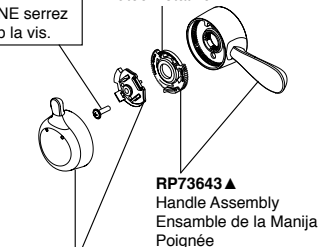

T17030, T17130, T17230, T17230-H2O, T17430 & T17430-H2O Models / Modelos / Modèles

▲ Specify Finish
Especifique el Acabado
Précisez le Fini

† Designates the accent color on split finish models.

† Designa el color para acentuar los modelos con acabados divididos.

† Désigne la couleur contrastante sur les modèles à deux finis

RP196 ▲
Trim Screws/Atornillos de Franja/Vis de Finition

RP12630 ▲
For Longer Screws
Para Tornillos Más Grandes
Pour Vis Plus Longues

* **RP46463**
Cartridge Assembly
Cartucho
Cartouche

RP28795 ▲
Escutcheon
Roseta
Rosace avec Orifice

RP23336
O-Ring
Anillo "O"
Joint Torique

RP50880 ▲ †
Trim Sleeve
Manga de Franja
Manchon de Finition

RP32105
Screw/Tornillo/Vis
NOTE: Do NOT overtighten screw.
NOTA: NO apriete demasiado el tornillo.
NOTE: NE serrez PAS trop la vis.

RP32102
Rotational Limit Stop
Tope para Limitar
Butée Rotative

RP5833 ▲
(Metal/Metálico/Métal)
Tub Spout/Non Diverter
Tubo de Salida para Bañera/
Sin Desviador
Bec/Sans Dérivation

RP73642 ▲
Temperature Knob and Cover
Perilla de la Temperatura y Cubierta
Poignée de Réglage de Température

RP73643 ▲
Handle Assembly
Ensamble de la Manija
Poignée

RP17453
RP17454 ▲
Tub Spout/Pull-Down Diverter
Tubo de Salida para Bañera/
Desviador de Halar
Bec/Avec Dérivation sur Embout