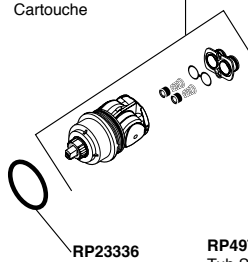

*RP46463
Cartridge Assembly
Cartucho
Cartouche

RP49758 ▲
Tub Spout/Pull-down Diverter
Tubo de Salida para Bañera/Desviador de Halar
Bec/avec dérivation sur embout

RP23336
O-Ring
Anillo "O"
Joint Torique