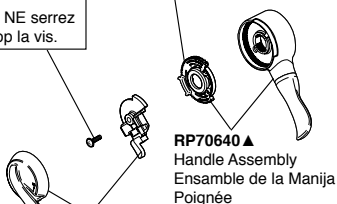

RP32102
Rotational Limit Stop
Tope para Limitar
Butée Rotative

RP70640 ▲
Handle Assembly
Ensamble de la Manija
Poignée

RP70641 ▲
Temperature Knob and Cover
Perilla de la Temperatura y Cubierta
Poignée de Réglage de Température