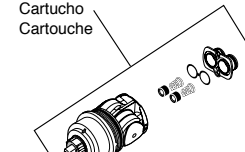

▲ Specify Finish
Especifique el Acabado
Précisez le Fini

RP196 ▲
Trim Screws/Atornillos de
Franja/Vis de Finition

RP12630 ▲
For Longer Screws
Para Tornillos Más Grandes
Pour Vis Plus Longues

* **RP46463**
Cartridge Assembly
Cartucho
Cartouche