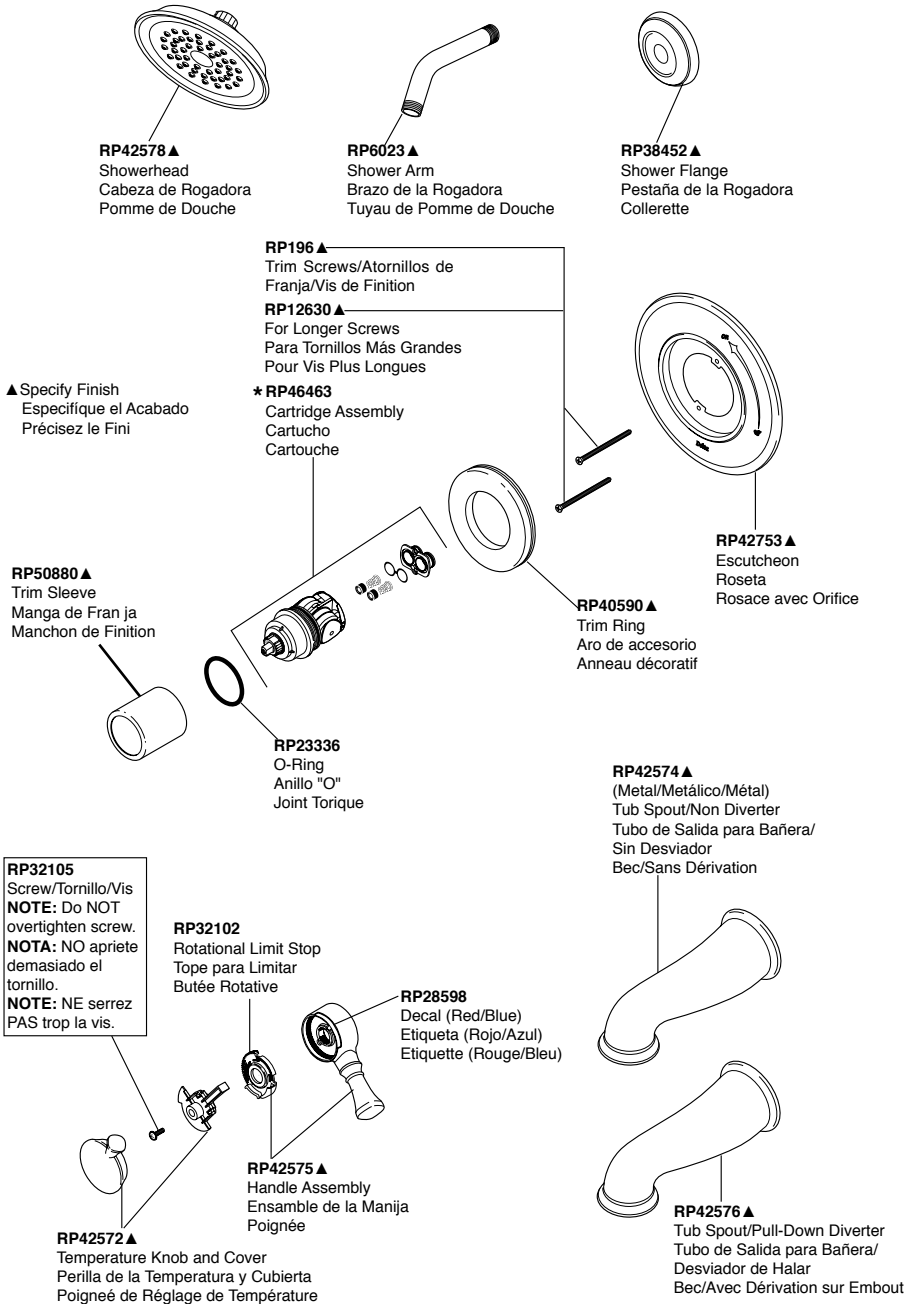

T17140, T17240 & T17440 Models / Modelos / Modèles