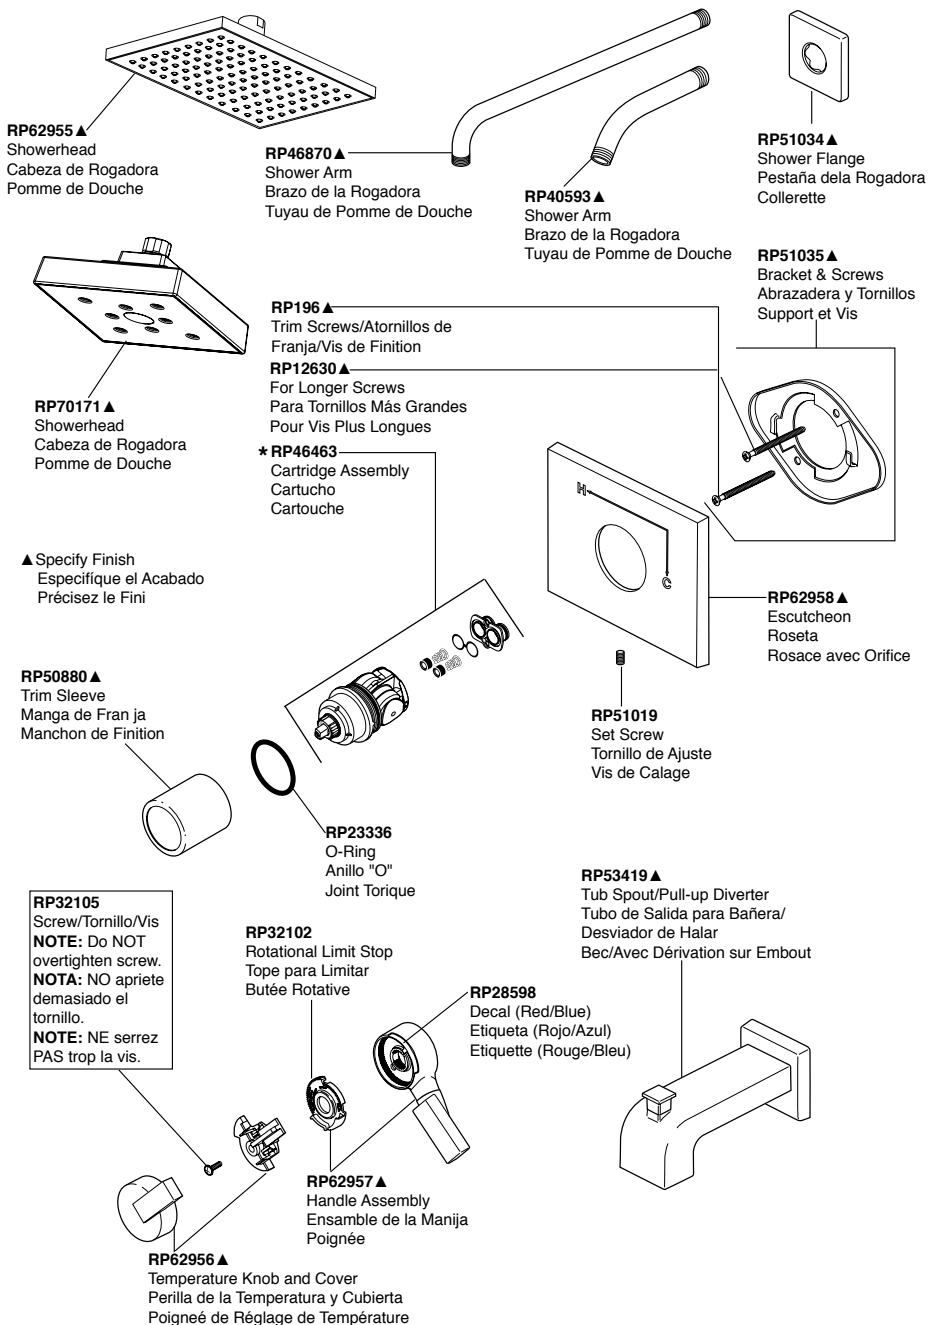

RP32102
Rotational Limit Stop
Tope para Limitar
Butée Rotative

RP28598
Decal (Red/Blue)
Etiqueta (Rojo/Azul)
Etiquette (Rouge/Bleu)

RP52146 ▲
Handle Assembly
Ensamble de la Manija
Poignée

RP52147 ▲
Temperature Knob and Cover
Perilla de la Temperatura y Cubierta
Poignée de Réglage de Température

RP53418 ▲
Tub Spout/Pull-up Diverter
Tubo de Salida para Bañera/
Desviador de Halar
Bec/Avec Dérivation sur Embout

T17053, T17253, T17253-H2O, T17453 & T17453-H2O Models / Modelos / Modèles

T17059, T17259 & T17459 Models / Modelos / Modèles