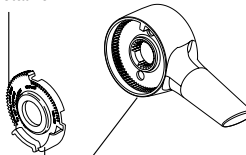

RP32102
Rotational Limit Stop
Tope para Limitar
Butée Rotative

RP73372 ▲
Tub Spout/Pull-Up Diverter
Tubo de Salida para Bañera/
Botón Desviador de Alzar
Bec/avec dérivation à tirette