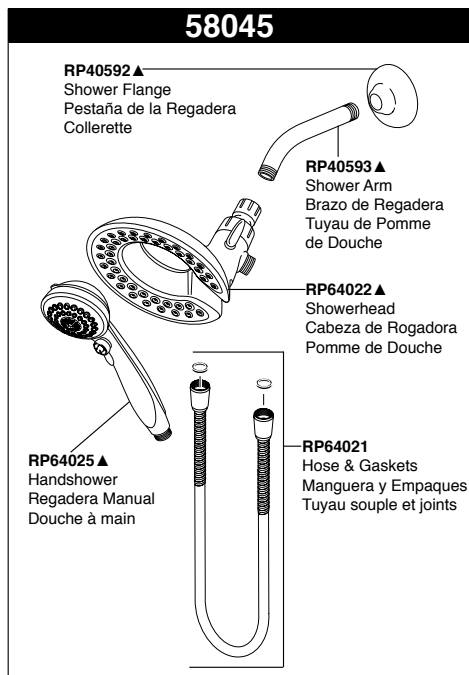

58045 & 58065 Models / Modelos / Modèles

T17030, T17130, T17230, T17230-H2O, T17430 & T17430-H2O Models / Modelos / Modèles

RP70173 ▲
Showerhead
Cabeza de Rogadora
Pomme de Douche

RP43381 ▲
Showerhead
Cabeza de Rogadora
Pomme de Douche