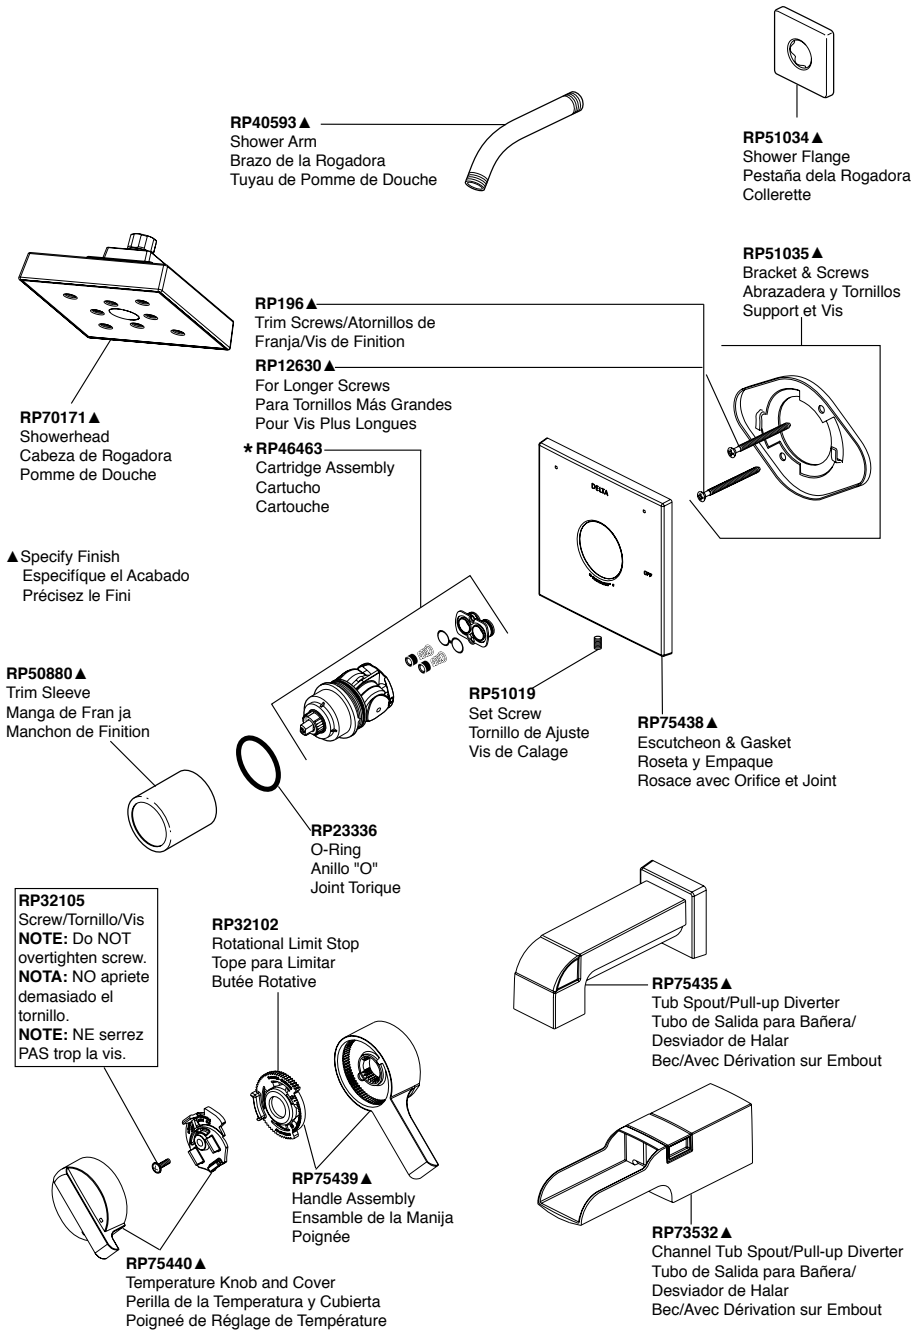

T17067, T17267, T17467 Models / Modelos / Modèles