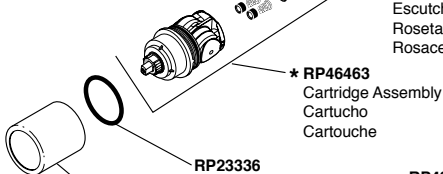

* RP46463
Cartridge Assembly
Cartucho
Cartouche

RP23336
O-Ring
Anillo "O"
Joint Torique

RP43028 ▲
Tub Spout/Non Diverter
Tubo de Salida para Bañera/
Sin Desviador
Bec/Sans Dérivation

RP64021 ▲
Hose & Gaskets
Manguera y Empaques
Tuyau souple et joints

RP196 ▲
Trim Screws/Atornillos de Franja/Vis de Finition