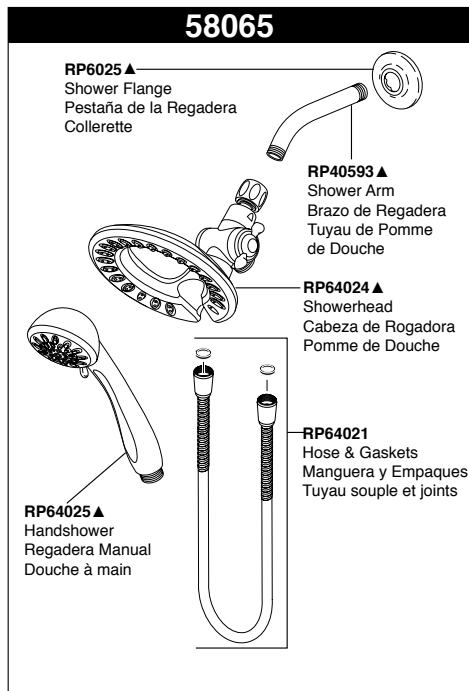

58045 & 58065 Models / Modelos / Modèles