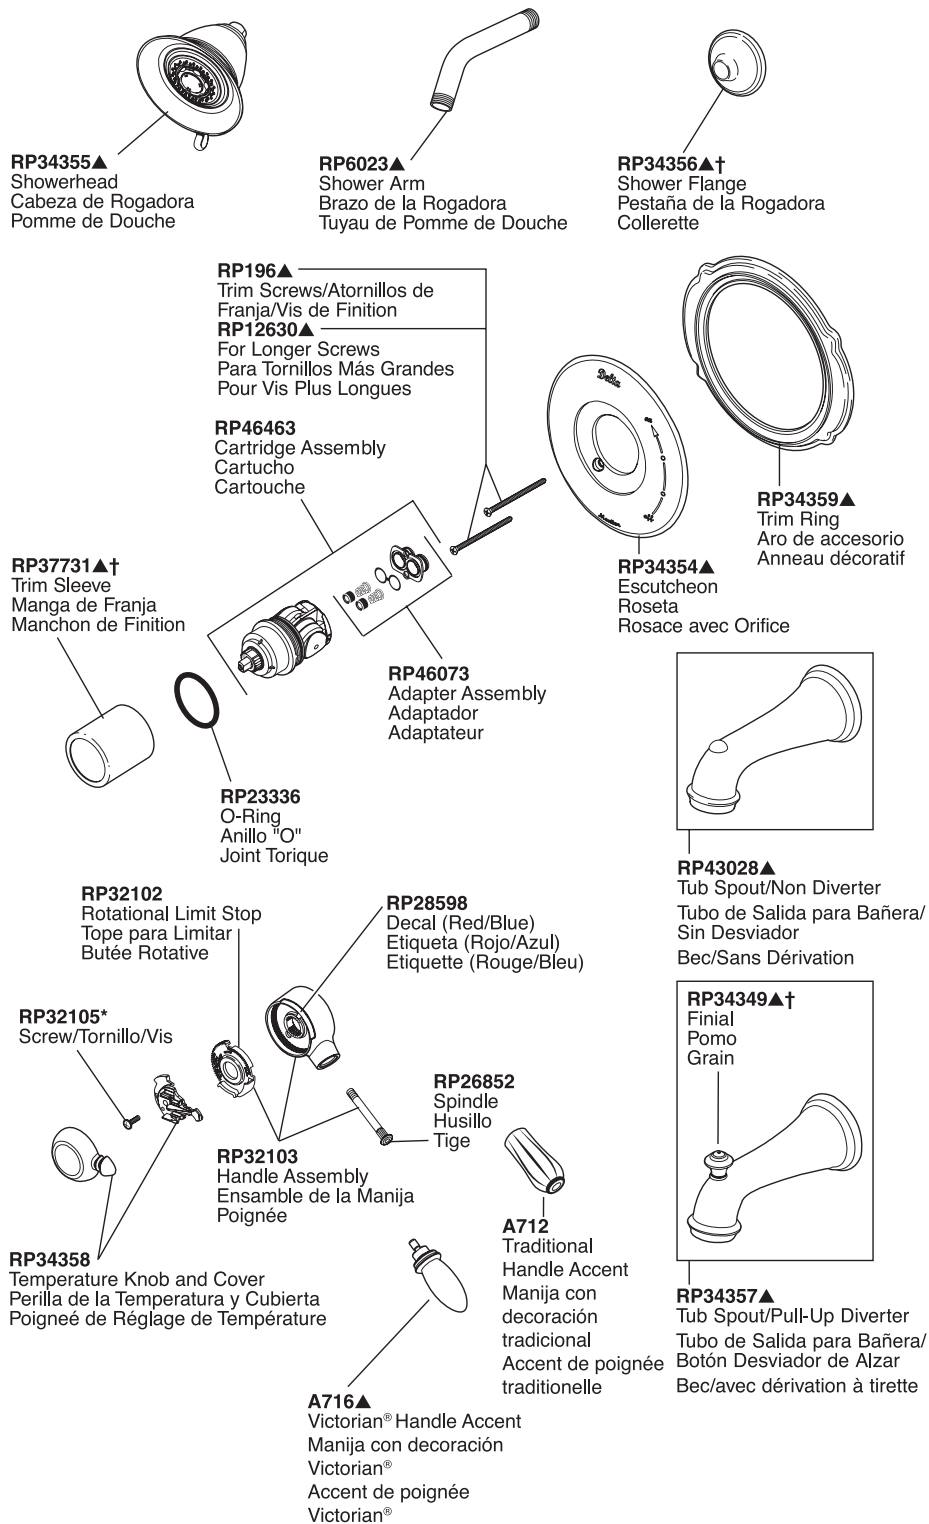

# Victorian® Collection Tub/Shower Trim Garniture pour Bain/Douche Collection Victorian®

Adorno para Bañera/Ducha de la Colección Victorian®

Victorian® Tub/Shower

Models/Modelos/Modèles T17155, T17255 & T17455 Series/Series/Seria

Refer to rough-in section for additional information. / Refiérase a la sección de la tubería interna para información adicional. / Référez-vous à la partie brute pour plus d'information.

▲Specify finish / Especifica el Acabado / Précisez le fini

† Designates the accent color on split finish models. / Designa el color para acentuar los modelos con acabados divididos. / Désigne la couleur contrastante sur les modèles à deux finis.

\*NOTE: Do NOT overtighten screw. / NOTA: NO apriete demasiado el tornillo. / NOTE: NE serrez PAS trop la vis.