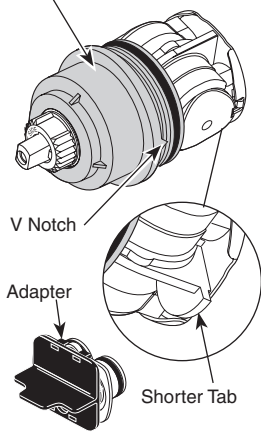

Order RP46463 to Replace Cartridge.

1700

White Upper Cap