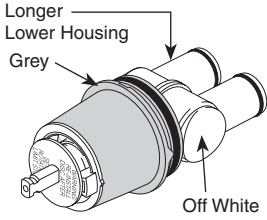

Cartridge Summary Reference Sheet

Units shipped in March 2006 and after.

MultiChoice® 13/14

Order RP46074 to Replace Cartridge.

Units shipped before March 2006.