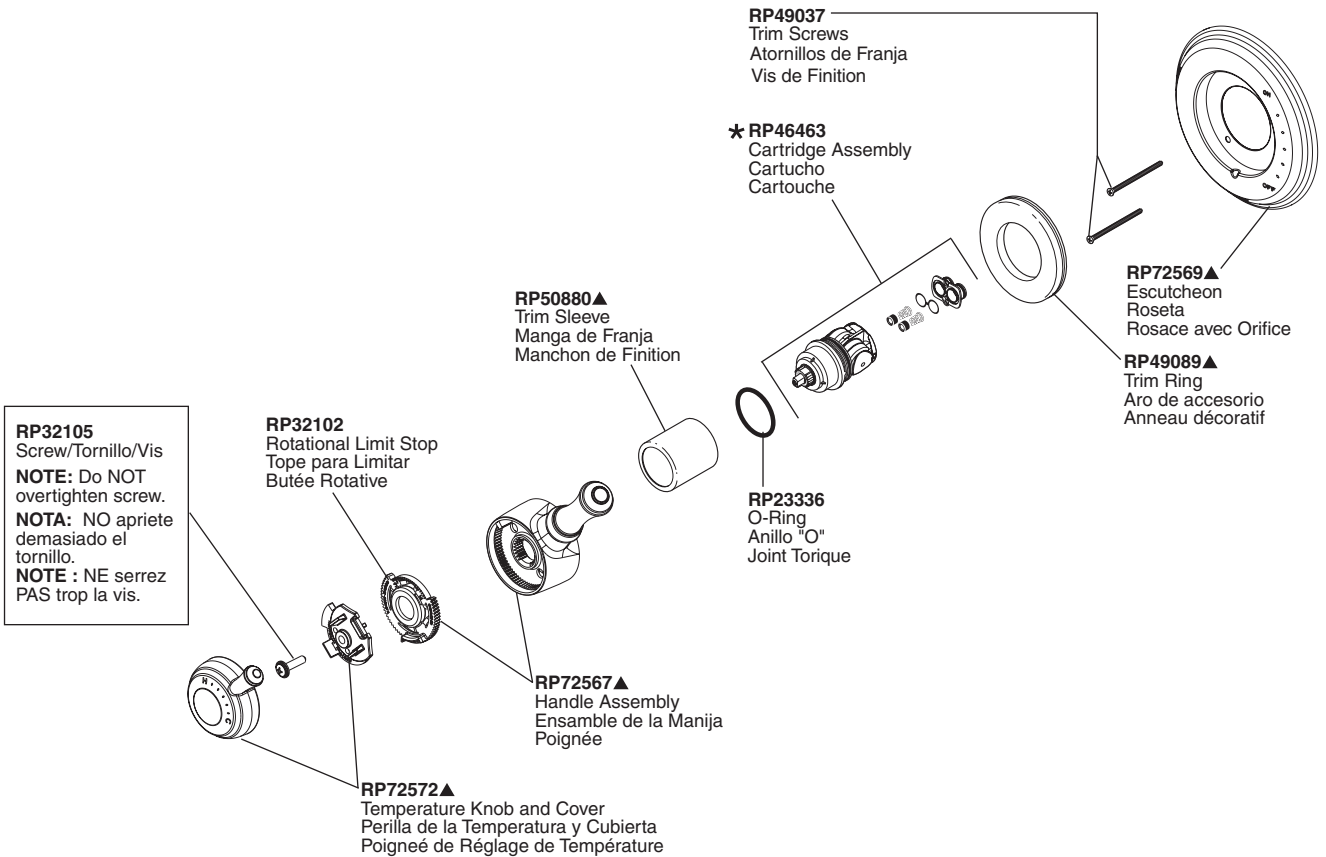

# Cassidy Tub/Shower Trim Garniture pour Bain/Douche Cassidy

Adorno Cassidy para Bañera/Ducha

Tub/Shower

Models/Modelos/Modèles T17097, T17297 & T17497 Series/Series/Seria

**RP70172▲**  
Showerhead  
Cabeza de Rogadora  
Pomme de Douche

**RP40593▲**  
Shower Arm  
Brazo de la Rogadora  
Tuyau de Pomme de Douche

**RP72562▲**  
Shower Flange  
Pestaña de la Rogadora  
Collerette

**RP72566▲**  
Finial/Pomo/Grain

**RP72565▲**  
Tub Spout/Pull-Up Diverter  
Tubo de Salida para Bañera/  
Botón Desviador de Alzar  
Bec/avec dérivation à tirette

## MultiChoice® 13/14

**Order RP46074 to Replace Cartridge.**

**Units shipped before March 2006.**

## Old Monitor® 1300/1400

**Order RP19804 to Replace Cartridge.**

**Replacement cartridges shipped in July 2006 and after.**