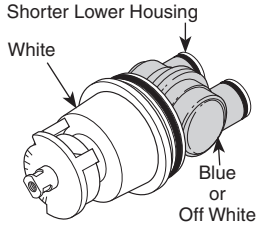

RP32105
Screw/Tornillo/Vis
NOTE: Do NOT overtighten screw
NOTA: NO apriete demasiado el tornillo
NOTE : NE serrez PAS trop la vis

RP73371▲
Tub Spout/Pull-Up Diverter
Tubo de Salida para Bañera/
Botón Desviador de Alzar
Bec/avec dérivation à trette

Cartridge Summary Reference Sheet

Units shipped in March 2006 and after.

MultiChoice® 13/14

Order RP46074 to Replace Cartridge.

Units shipped before March 2006.

Old Monitor® 1300/1400

Order RP19804 to Replace Cartridge.