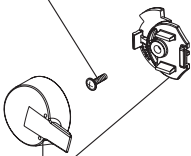

RP73380 ▲
Temperature Knob and Cover
Perilla de la Temperatura y Cubierta
Poignée de Réglage de Température

RP73379 ▲
Handle Assembly
Ensamble de la Manija
Poignée