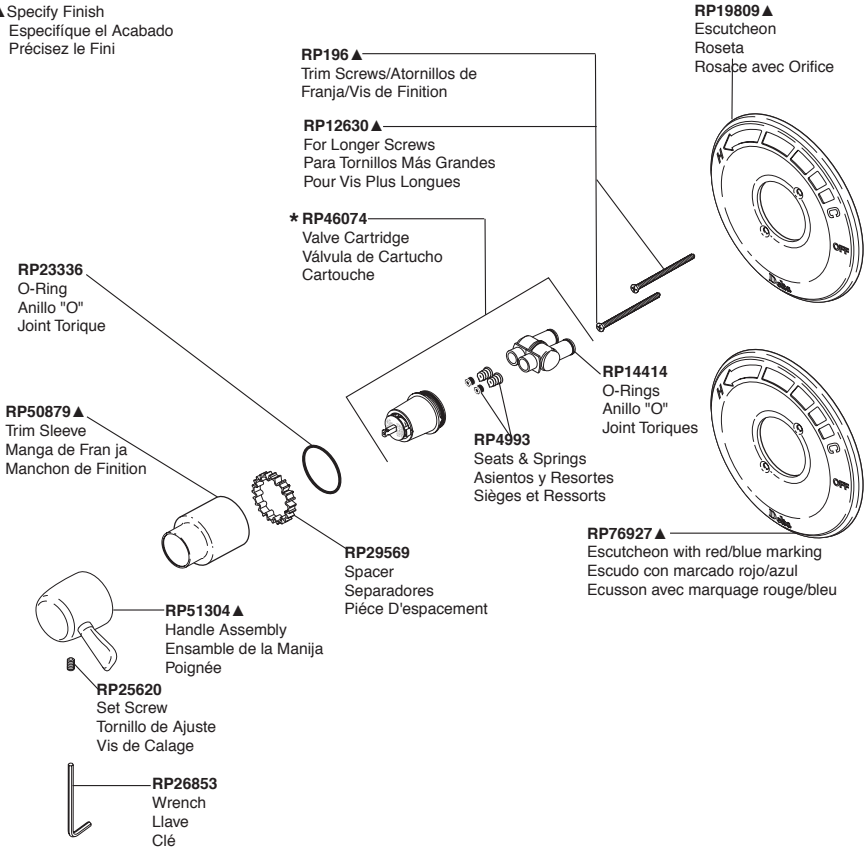

RP19895 ▲
(Metal/Metálico/Métal)
Tub Spout/Pull-Up Diverter
Tubo de Salida para Bañera/Botón Desviador de Alzar
Bec/avec dérivation à tirette

RP5833 ▲
Tub Spout/Non Diverter
Tubo de Salida para Bañera/
Sin Desviador
Bec/Sans Dérivation

T14038, T14238, T14238-H2O, T14438 & T14438-H2O

Models / Modelos / Modèles

RP54752 ▲
Showerhead
Cabeza de Rogadora
Pomme de Douche

RP41589 ▲
Showerhead
Cabeza de Rogadora
Pomme de Douche

RP6023 ▲
Shower Arm
Brazo de la Rogadora
Tuyau de Pomme de Douche

RP6025 ▲
Shower Flange
Pestaña dela Rogadora
Collerette

▲Specify Finish
Especifique el Acabado
Précisez le Fini

RP51303 ▲
Tub Spout/Pull-Up Diverter
Tubo de Salida para Bañera/
Botón Desviador de Alzar
Bec/avec dérivation à tirette