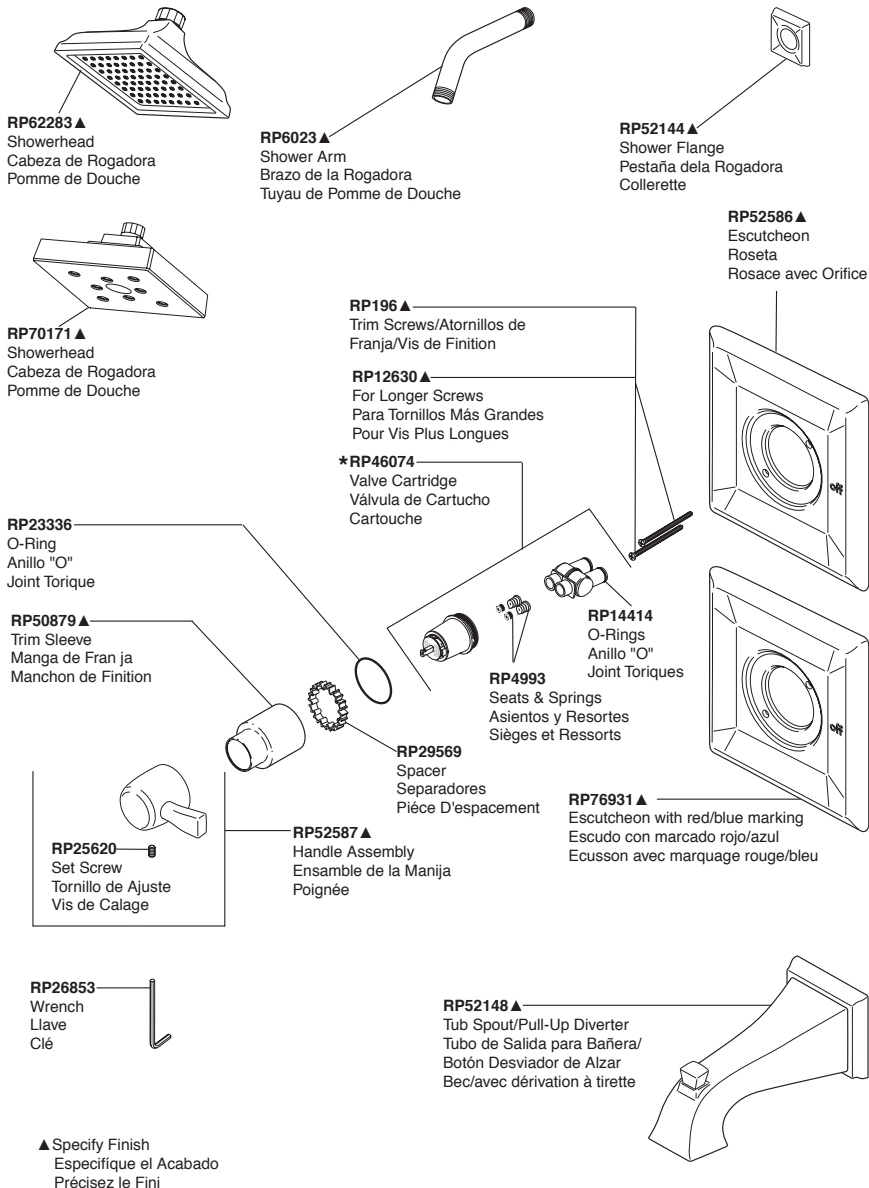

RP6025 ▲
Shower Flange
Pestaña dela Rogadora
Collerette

▲Specify Finish
Especifique el Acabado
Précisez le Fini

RP51303 ▲
Tub Spout/Pull-Up Diverter
Tubo de Salida para Bañera/
Botón Desviador de Alzar
Bec/avec dérivation à tirette

RP53237 ▲
Tub Spout/Non Diverter
Tubo de Salida
para Bañera/Sin Desviador
Bec/Sans Dérivation

T14051, T14251, T14251-H2O, T14451 & T14451-H2O

Models / Modelos / Modèles

T14053, T14253, T14253-H2O, T14453 & T14453-H2O