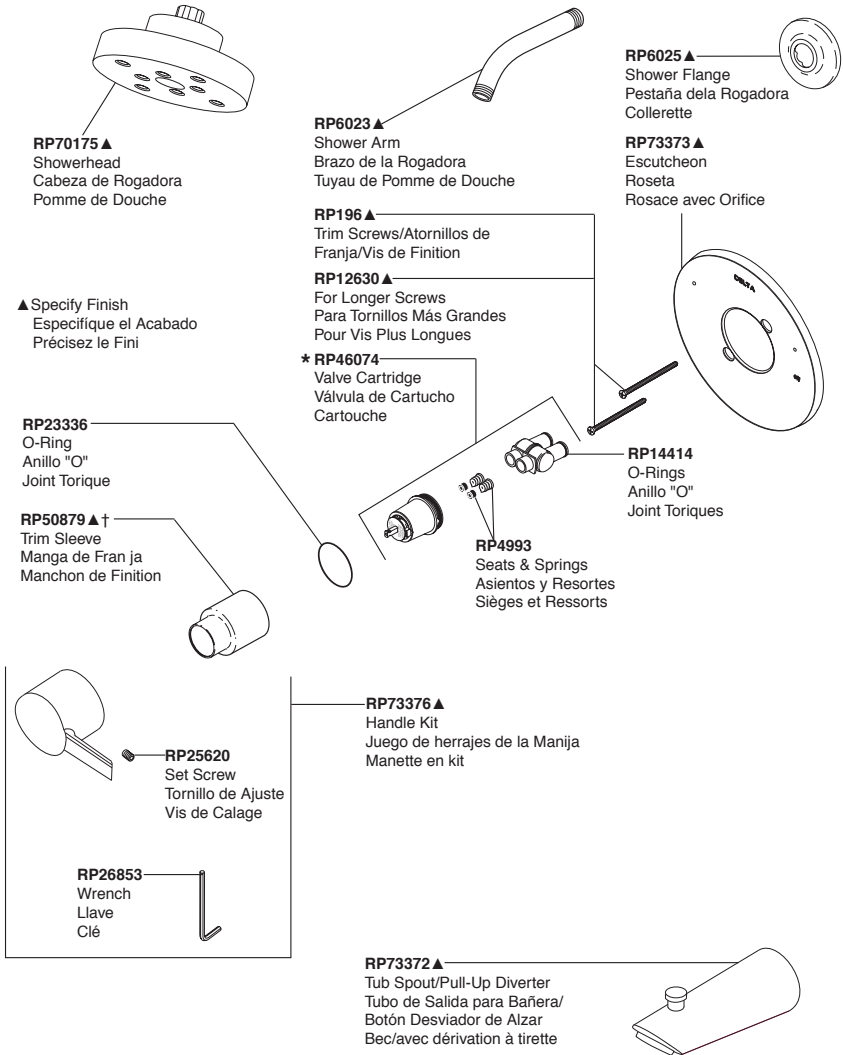

T14061, T14261 & T14461 Models / Modelos / Modèles

▲ Specify Finish
Especifique el Acabado
Précisez le Fini

† Designates the accent color on split finish models.

† Designa el color para acentuar los modelos con acabados divididos.

† Désigne la couleur contrastante sur les modèles à deux finis