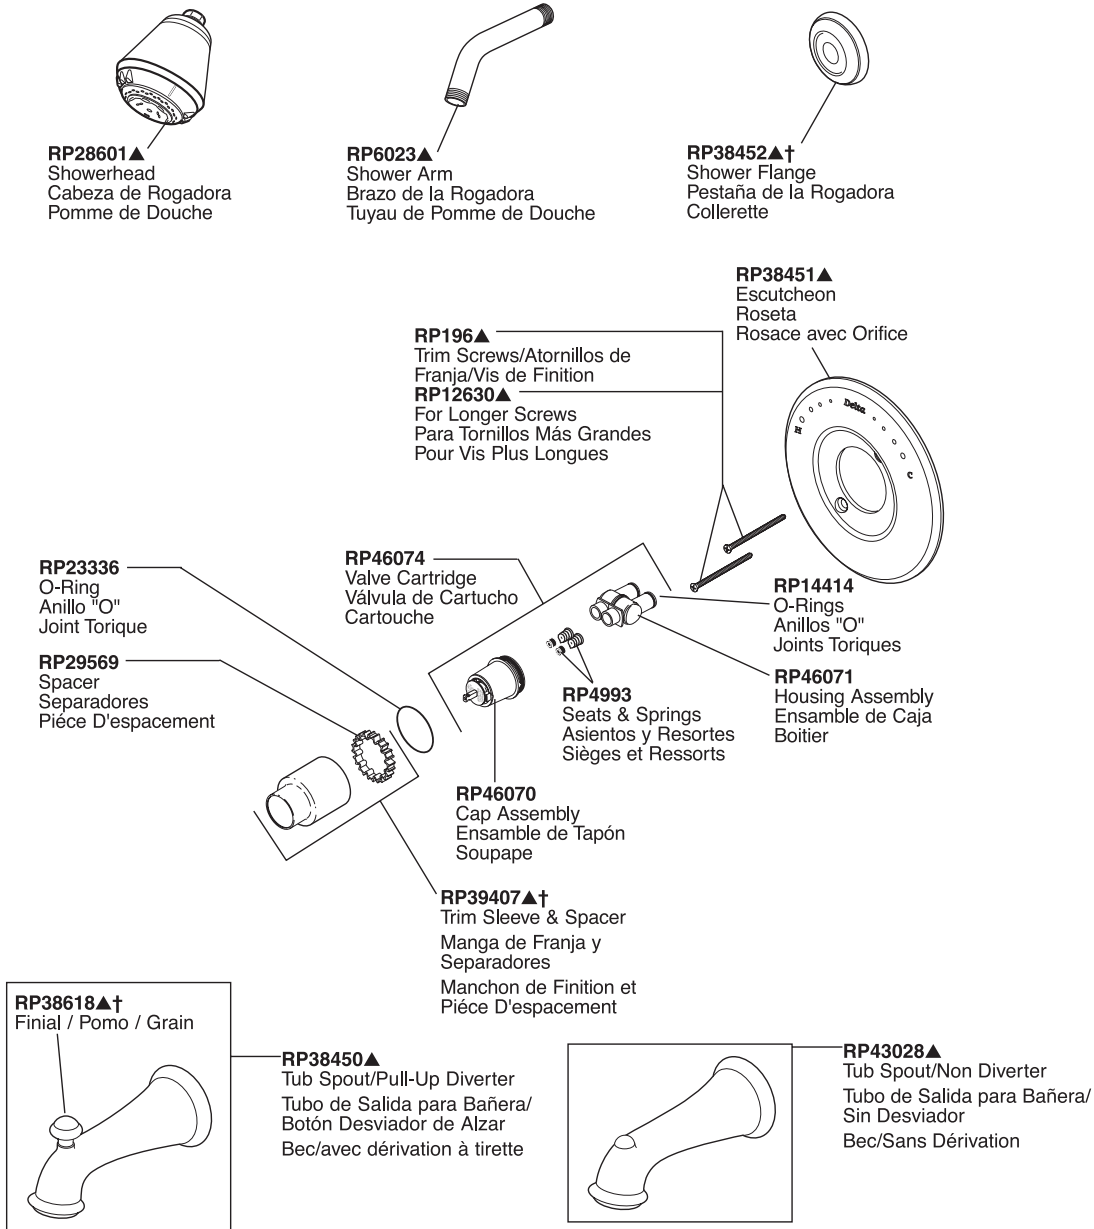

Botanical® Tub/Shower Trim Garniture pour Bain/Douche Botanical®

Adorno Botanical® para Bañera/Ducha

Botanical® Tub/Shower

Models/Modelos/Modèles T14180, T14280 & T14480 Series/Series/Seria

Refer to handle and rough-in sections for additional information. / Refiérase a las secciones de las manijas y la tubería interna para información adicional. / Référez-vous aux sections manette et brut pour plus d'information.

▲Specify finish / Especificque el Acabado / Précisez le fini

† Designates the accent color on split finish models. / Designa el color para acentuar los modelos con acabados divididos. / Désigne la couleur contrastante sur les modèles à deux finis.