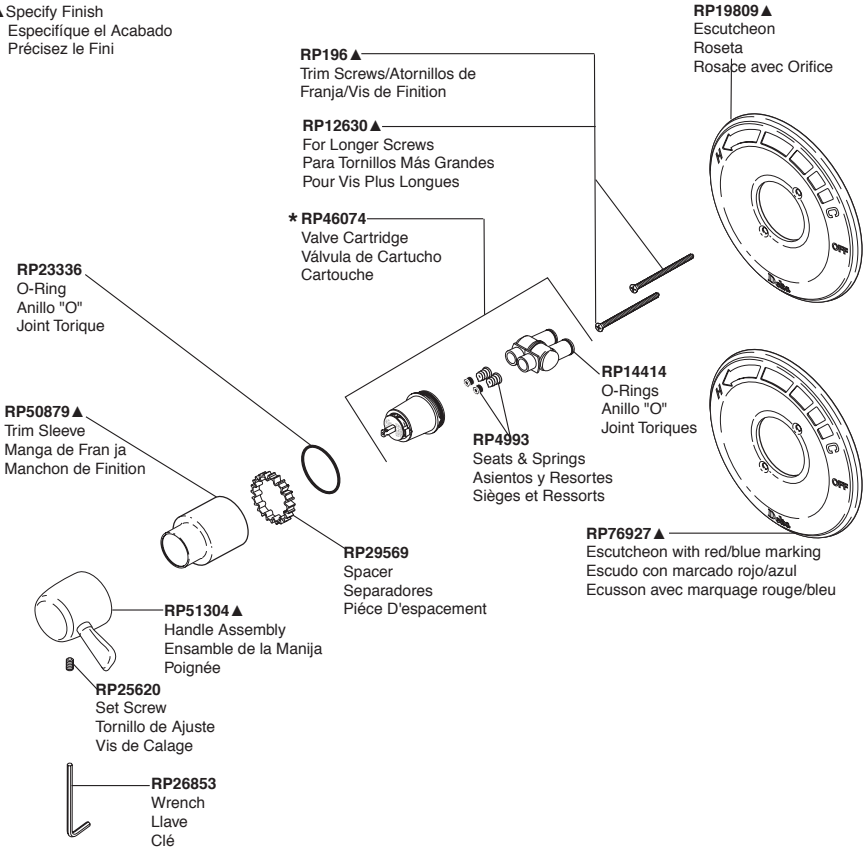

## Models / Modelos / Modèles

**RP54752 ▲**  
Showerhead  
Cabeza de Rogadora  
Pomme de Douche

**RP41589 ▲**  
Showerhead  
Cabeza de Rogadora  
Pomme de Douche

**RP6023 ▲**  
Shower Arm  
Brazo de la Rogadora  
Tuyau de Pomme de Douche

**RP6025 ▲**  
Shower Flange  
Pestaña dela Rogadora  
Collerette

▲Specify Finish  
Especifique el Acabado  
Précisez le Fini

**RP51303 ▲**  
Tub Spout/Pull-Up Diverter  
Tubo de Salida para Bañera/  
Botón Desviador de Alzar  
Bec/avec dérivation à tirette