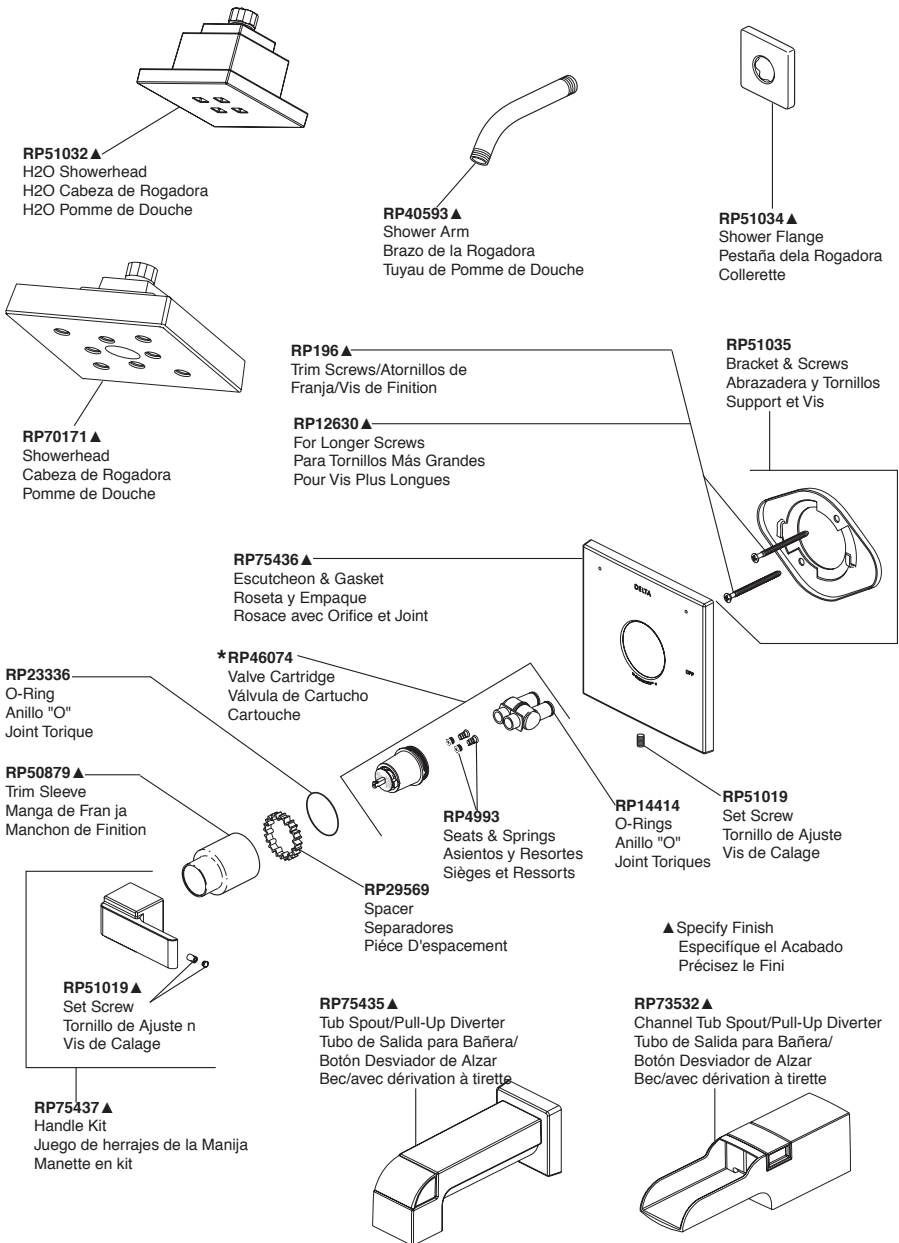

RP29569
Spacer
Separadores
Pièce D'espacement

RP77090 ▲
Handle Assembly
Ensamble de la Manija
Poignée

RP26865
Set Screw
Tornillo de Ajuste
Vis de Calage

RP26853
Wrench
Llave
Clé

RP77092 ▲
Tub Spout/Non Diverter
Tubo de Salida para Bañera/Sin Desviador
Bec/Sans Dérivation

RP77091 ▲
Tub Spout/Pull-Up Diverter
Tubo de Salida para Bañera/
Botón Desviador de Alzar
Bec/avec dérivation à tirette

▲ Specify Finish
Especifique el Acabado
Précisez le Fini

**T14067, T14267, T14267-H2O, T14267-LHD, T14467,
T144667-H2O, T14467-LHD Models / Modelos / Modèles**