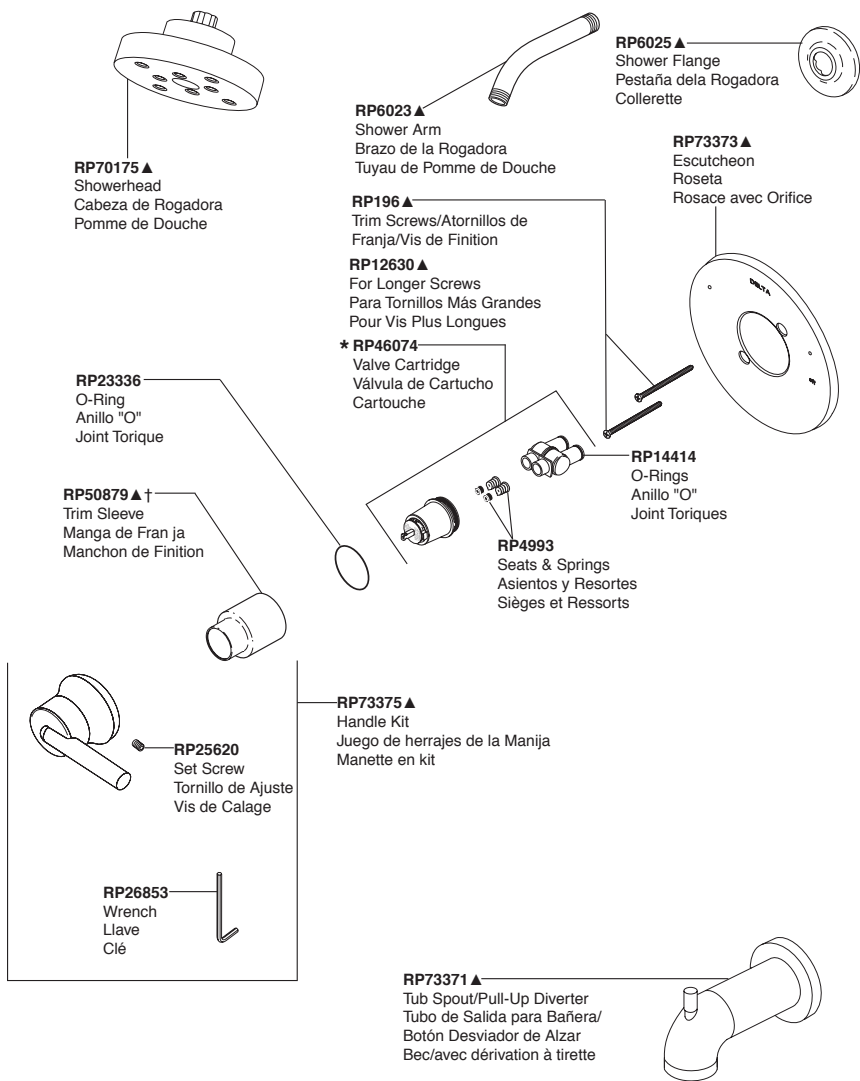

T14059, T14259 & T14459 Models / Modelos / Modèles

▲ Specify Finish
Especifique el Acabado
Précisez le Fini

† Designates the accent color on split finish models.

† Designa el color para acentuar los modelos con acabados divididos.

† Désigne la couleur contrastante sur les modèles à deux finis