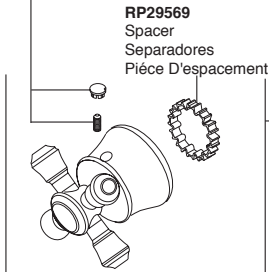

▲ Specify Finish
Especifique el Acabado
Précisez le Fini

RP72564 ▲
Buttons & Set Screws
Botones y Tornillos
de Ajuste
Boutons et vis de Calage