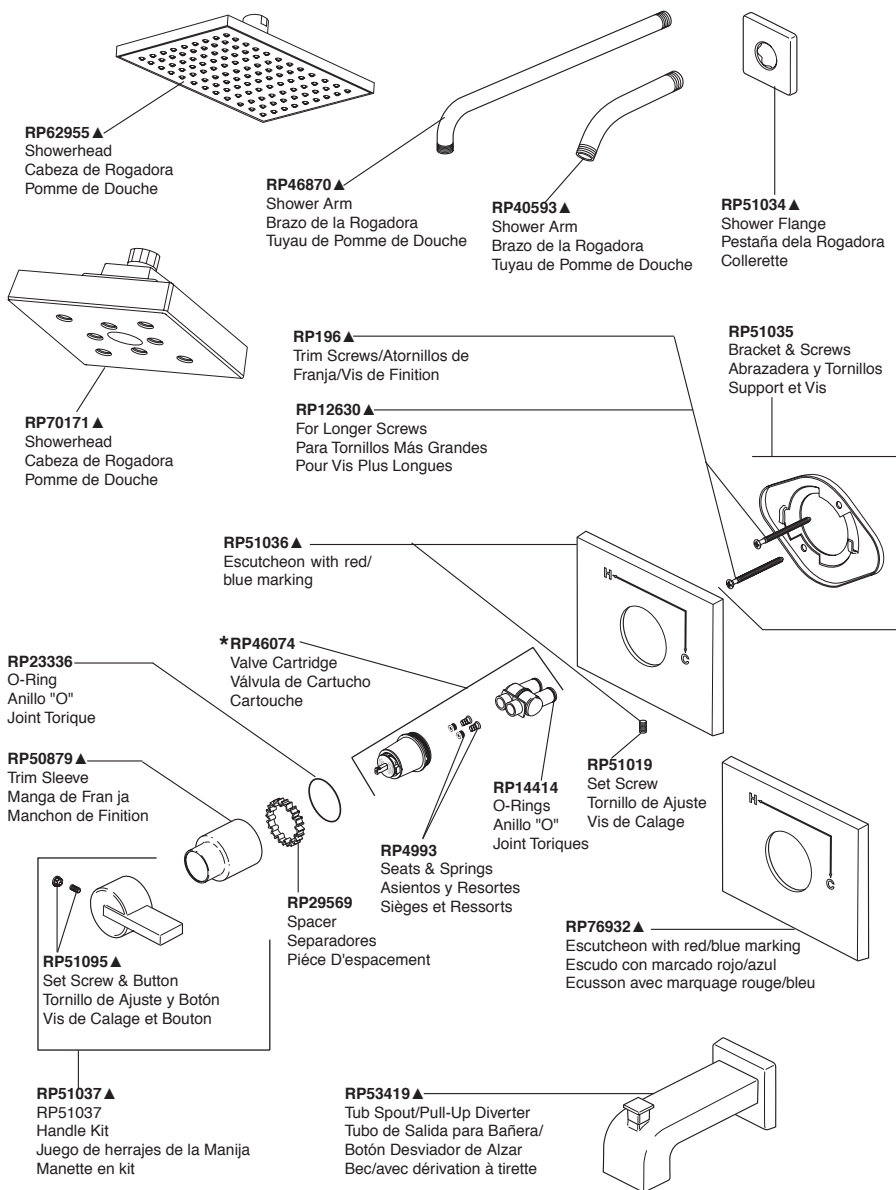

T14053, T14253, T14253-H2O, T14453 & T14453-H2O

Models / Modelos / Modèles

▲ Specify Finish
Especifique el Acabado
Précisez le Fini