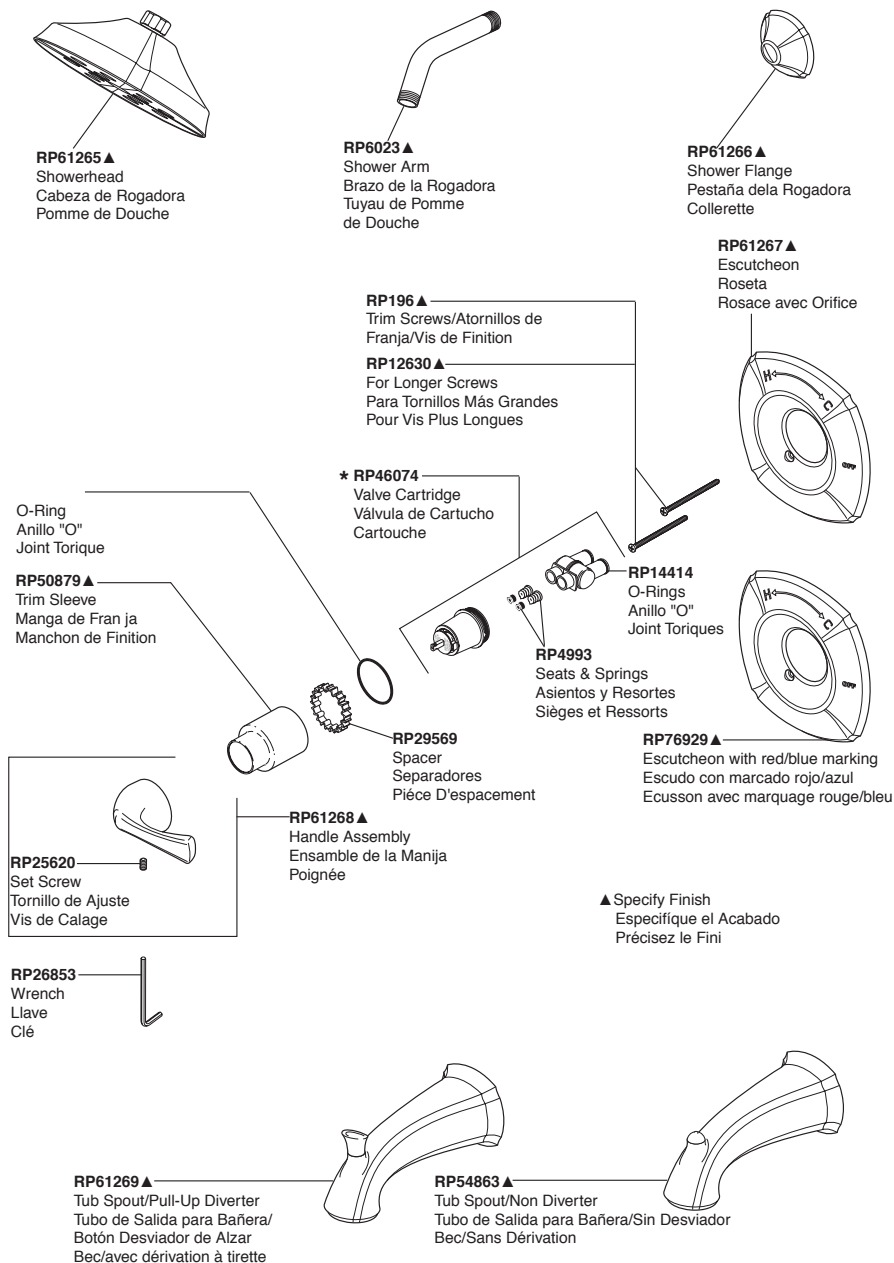

T14092, T14292 & T14492 Models / Modelos / Modèles