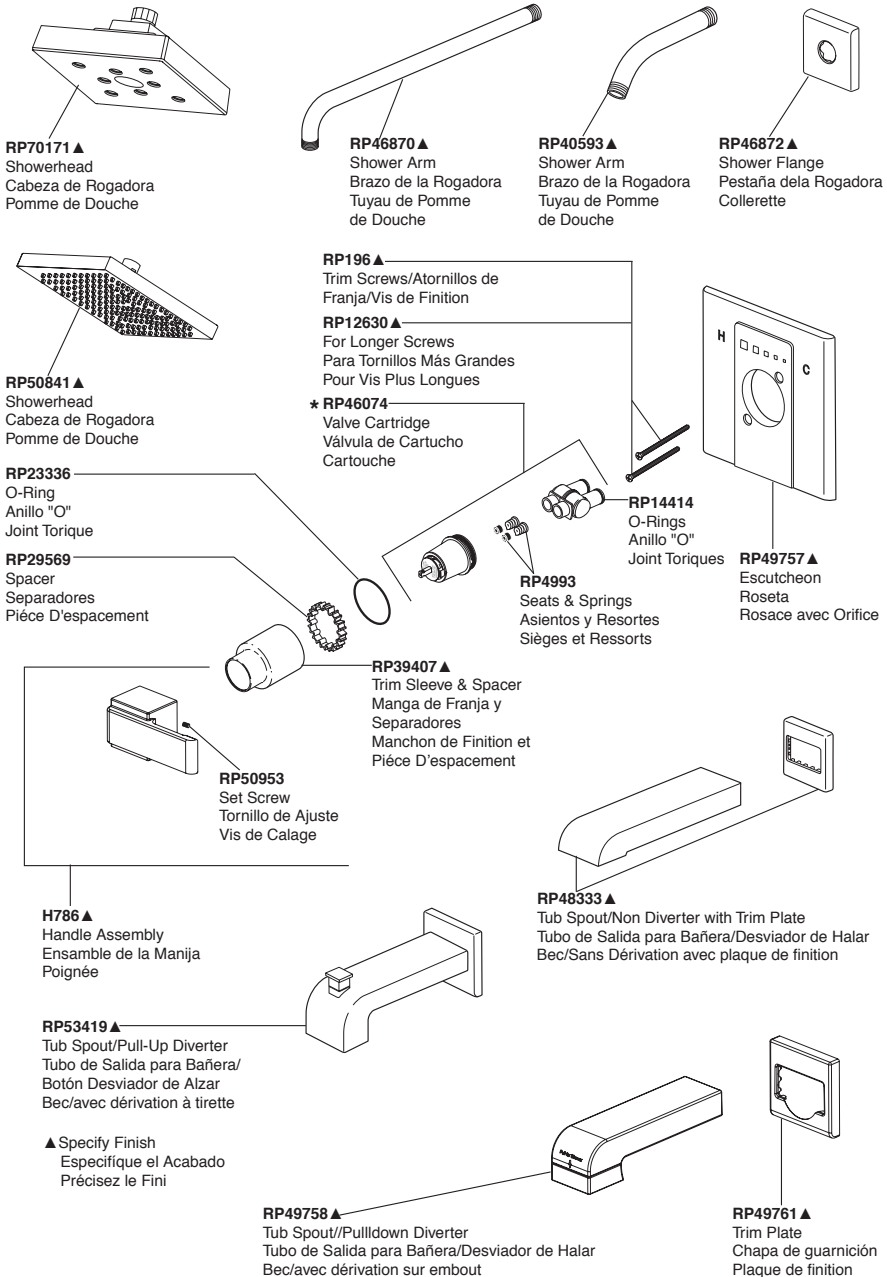

T14086, T14186, T14286, T14286-SHQ, T14486, & T14486-SHQ Models / Modelos / Modèles