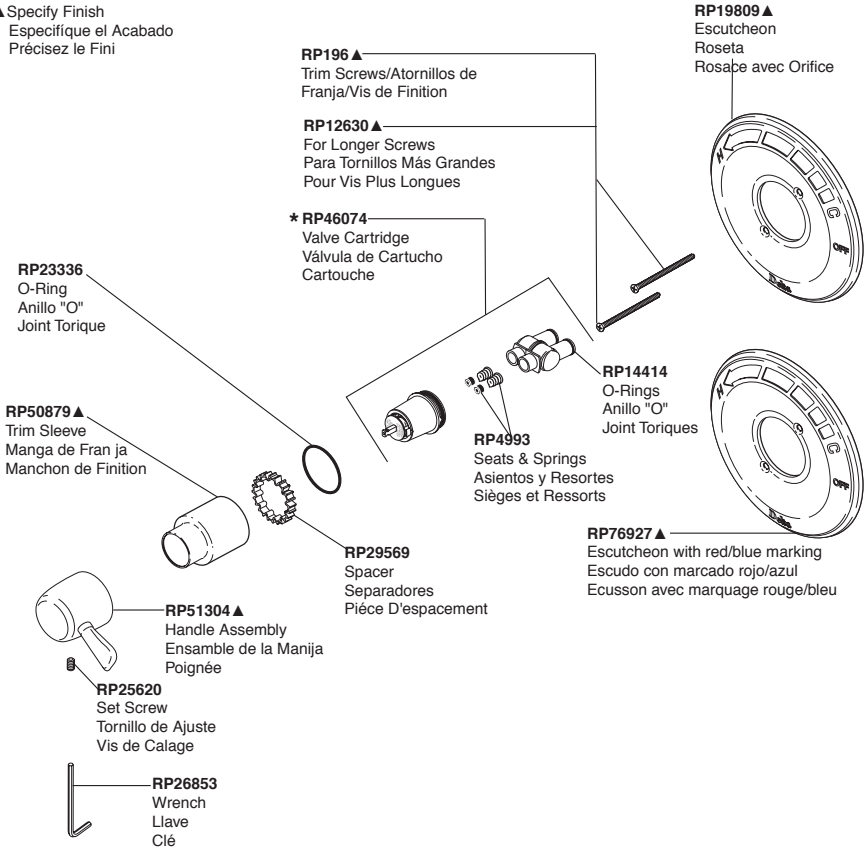

RP19895 ▲
(Metal/Metálico/Métal)
Tub Spout/Pull-Up Diverter
Tubo de Salida para Bañera/Botón Desviador de Alzar
Bec/avec dérivation à tirette

RP5833 ▲
Tub Spout/Non Diverter
Tubo de Salida para Bañera/
Sin Desviador
Bec/Sans Dérivation

T14038, T14238, T14238-H2O, T14438 & T14438-H2O

Models / Modelos / Modèles

RP54752 ▲
Showerhead
Cabeza de Rogadora
Pomme de Douche

RP41589 ▲
Showerhead
Cabeza de Rogadora
Pomme de Douche

RP6023 ▲
Shower Arm
Brazo de la Rogadora
Tuyau de Pomme de Douche

RP6025 ▲
Shower Flange
Pestaña de la Rogadora
Collerette

▲Specify Finish
Especifique el Acabado
Précisez le Fini

RP51303 ▲
Tub Spout/Pull-Up Diverter
Tubo de Salida para Bañera/
Botón Desviador de Alzar
Bec/avec dérivation à tirette