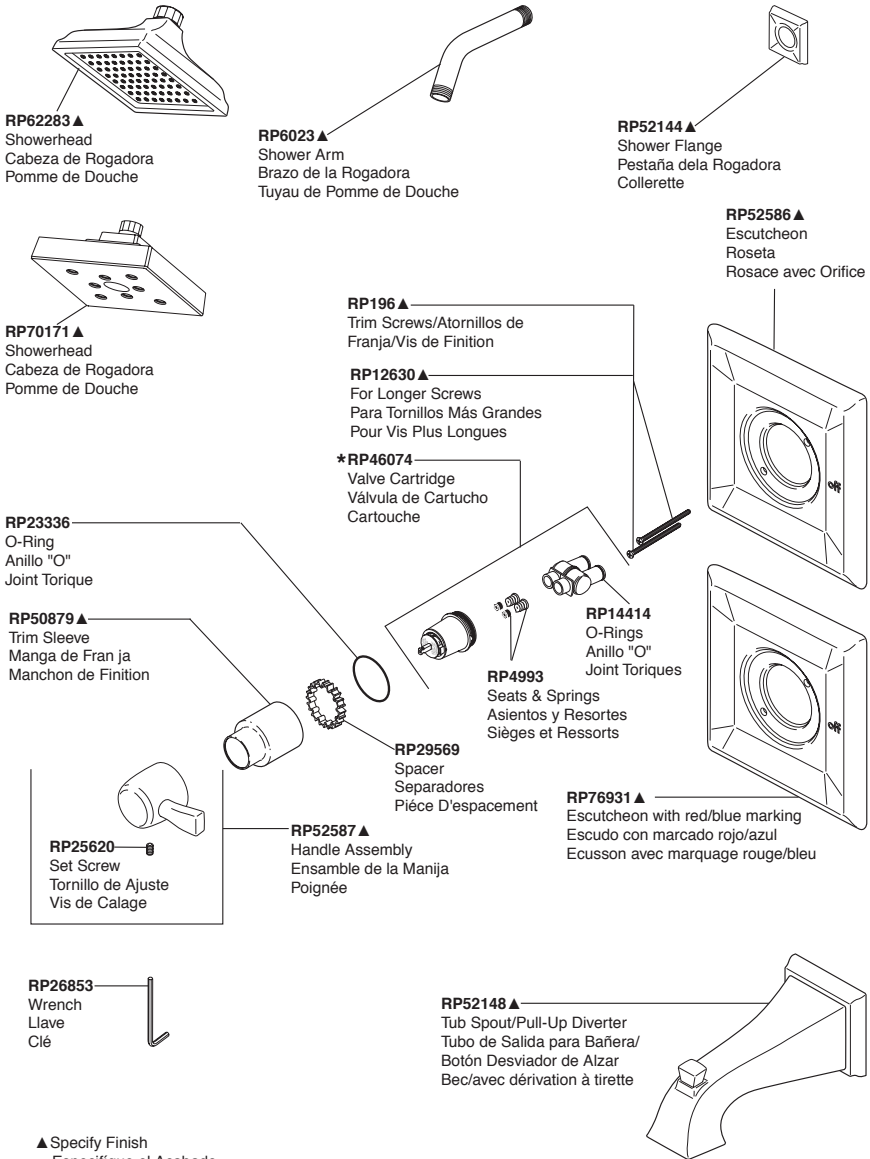

RP6025 ▲
Shower Flange
Pestaña de la Rogadora
Collerette

▲Specify Finish
Especifique el Acabado
Précisez le Fini

RP51303 ▲
Tub Spout/Pull-Up Diverter
Tubo de Salida para Bañera/
Botón Desviador de Alzar
Bec/avec dérivation à tirette

RP53237 ▲
Tub Spout/Non Diverter
Tubo de Salida
para Bañera/Sin Desviador
Bec/Sans Dérivation

T14051, T14251, T14251-H2O, T14451 & T14451-H2O

Models / Modelos / Modèles

▲ Specify Finish
Especifique el Acabado
Précisez le Fini