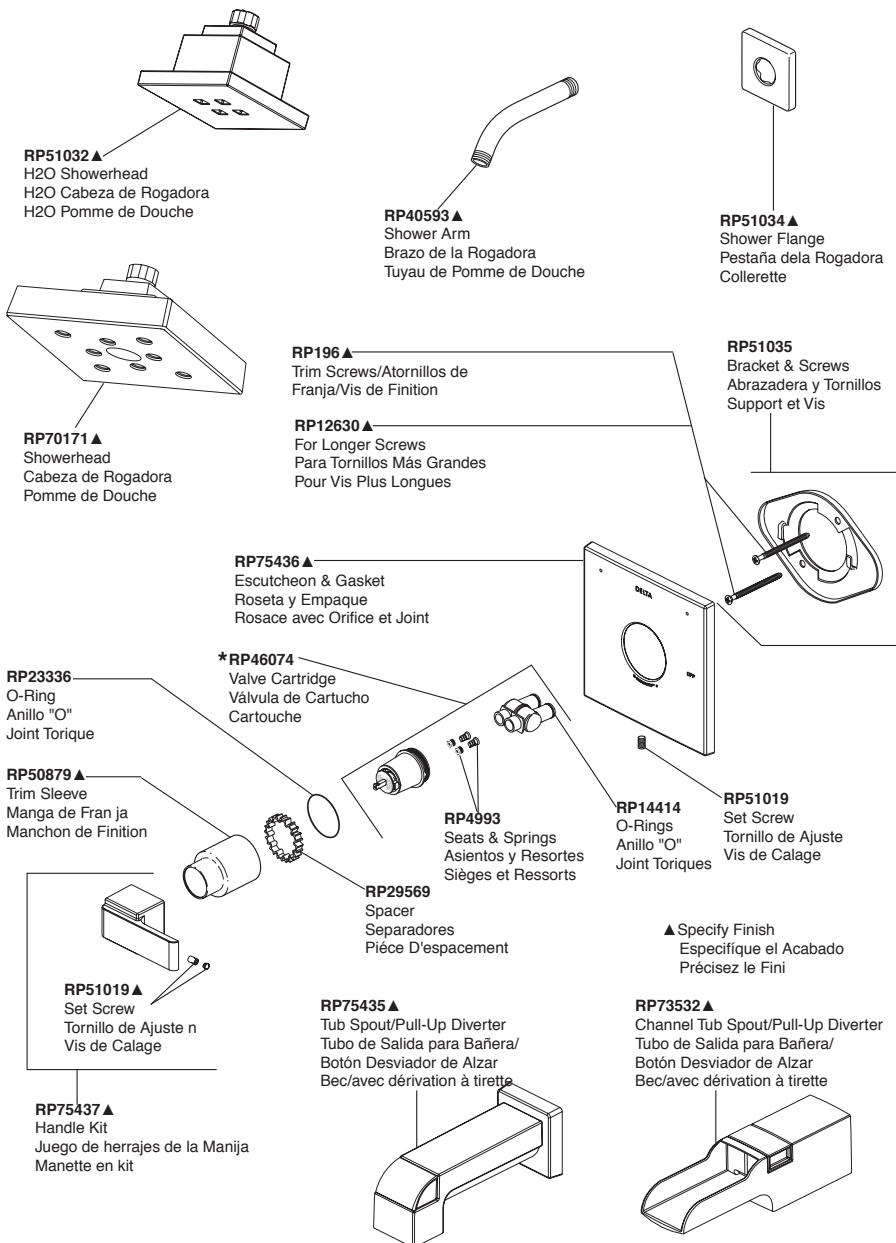

RP29569
Spacer
Separadores
Pièce D'espacement

RP77090 ▲
Handle Assembly
Ensamble de la Manija
Poignée

RP26865
Set Screw
Tornillo de Ajuste
Vis de Calage

RP26853
Wrench
Llave
Clé

RP77092 ▲
Tub Spout/Non Diverter
Tubo de Salida para Bañera/Sin Desviador
Bec/Sans Dérivation

RP77091 ▲
Tub Spout/Pull-Up Diverter
Tubo de Salida para Bañera/
Botón Desviador de Alzar
Bec/avec dérivation à tirette

▲ Specify Finish
Especifique el Acabado
Précisez le Fini

**T14067, T14267, T14267-H2O, T14267-LHD, T14467,
T144667-H2O, T14467-LHD Models / Modelos / Modèles**