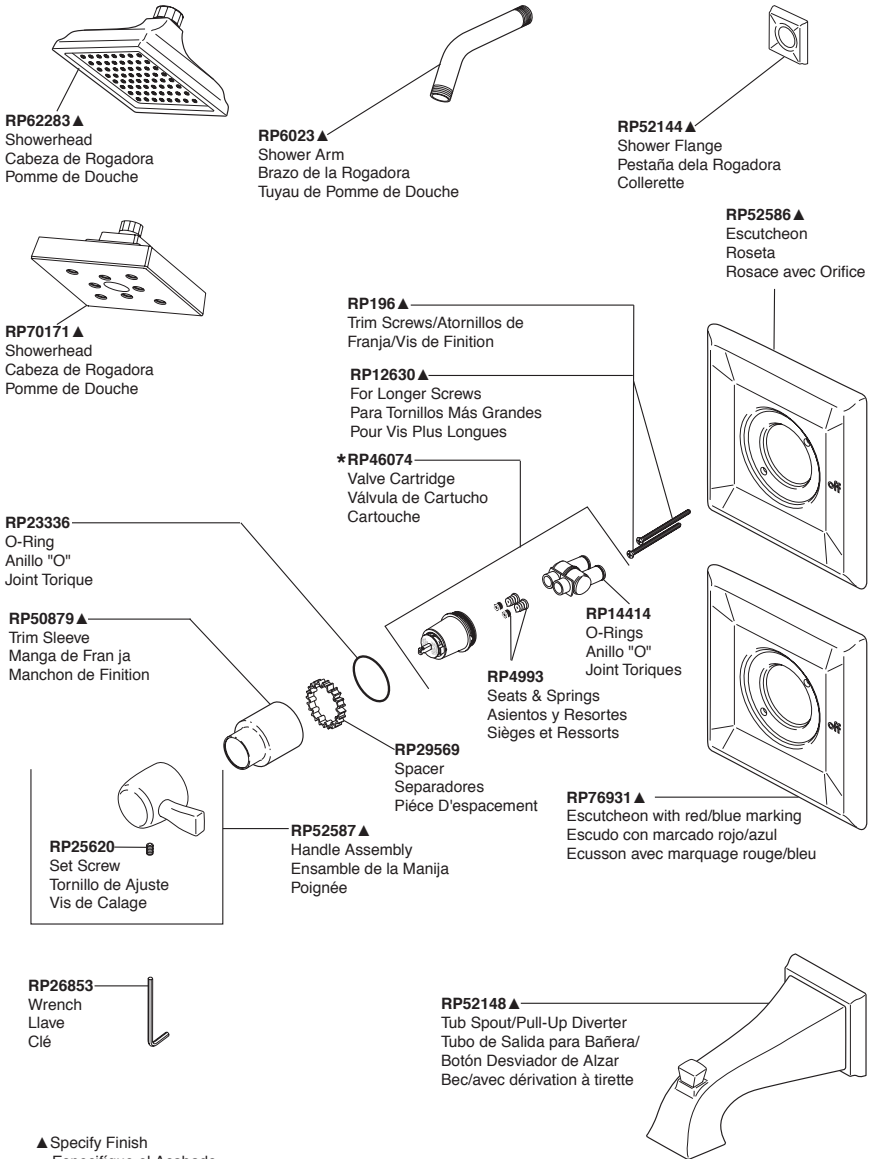

RP6025 ▲
Shower Flange
Pestaña de la Rogadora
Collerette

▲ Specify Finish
Especifique el Acabado
Précisez le Fini

RP51303 ▲
Tub Spout/Pull-Up Diverter
Tubo de Salida para Bañera/
Botón Desviador de Alzar
Bec/avec dérivation à tirette

RP53237 ▲
Tub Spout/Non Diverter
Tubo de Salida
para Bañera/Sin Desviador
Bec/Sans Dérivation

T14051, T14251, T14251-H2O, T14451 & T14451-H2O

Models / Modelos / Modèles

▲ Specify Finish
Especifique el Acabado
Précisez le Fini