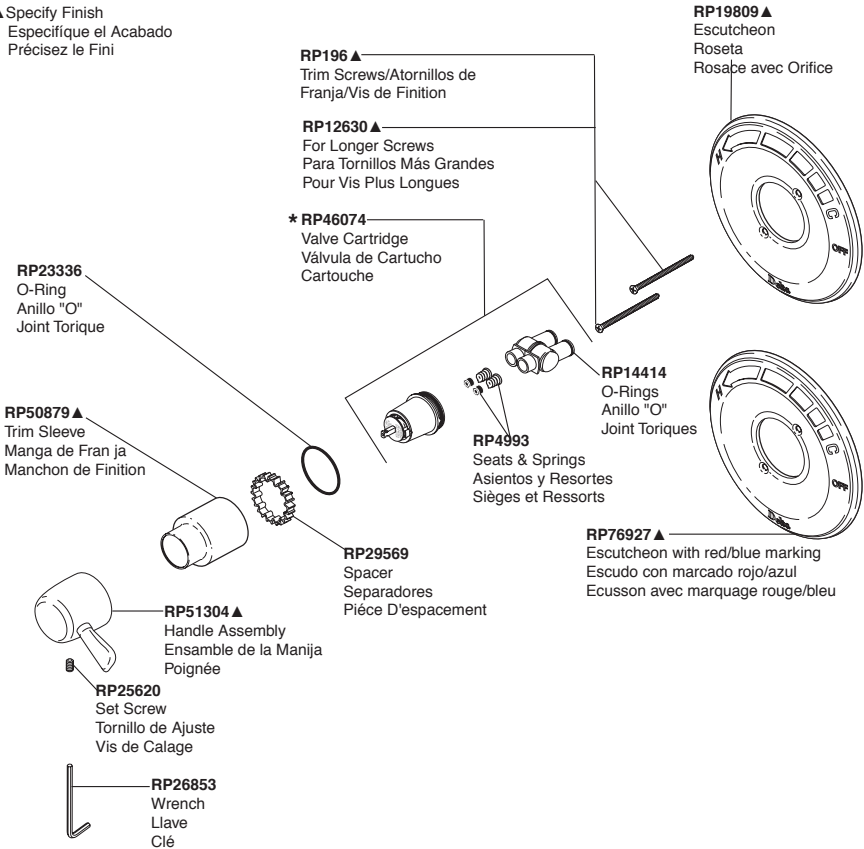

RP19895 ▲
(Metal/Metálico/Métal)
Tub Spout/Pull-Up Diverter
Tubo de Salida para Bañera/Botón Desviador de Alzar
Bec/avec dérivation à tirette

RP5833 ▲
Tub Spout/Non Diverter
Tubo de Salida para Bañera/
Sin Desviador
Bec/Sans Dérivation

T14038, T14238, T14238-H2O, T14438 & T14438-H2O

Models / Modelos / Modèles

RP54752 ▲
Showerhead
Cabeza de Rogadora
Pomme de Douche

RP41589 ▲
Showerhead
Cabeza de Rogadora
Pomme de Douche

RP6023 ▲
Shower Arm
Brazo de la Rogadora
Tuyau de Pomme de Douche

RP6025 ▲
Shower Flange
Pestaña de la Rogadora
Collerette

▲ Specify Finish
Especifique el Acabado
Précisez le Fini

RP51303 ▲
Tub Spout/Pull-Up Diverter
Tubo de Salida para Bañera/
Botón Desviador de Alzar
Bec/avec dérivation à tirette

RP53237 ▲
Tub Spout/Non Diverter
Tubo de Salida
para Bañera/Sin Desviador
Bec/Sans Dérivation

T14051, T14251, T14251-H2O, T14451 & T14451-H2O

Models / Modelos / Modèles

▲ Specify Finish
Especifique el Acabado
Précisez le Fini