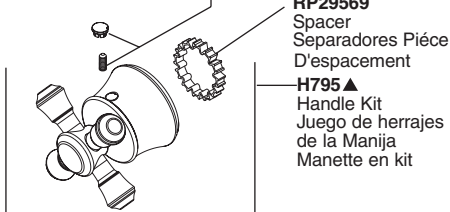

RP72564▲
Buttons & Set Screws
Botones y Tornillos de
Boutons et vis de

RP29569
Spacer
Separadores Pièce
D'espacement

H795▲
Handle Kit
Juego de herrajes
de la Manija
Manette en kit