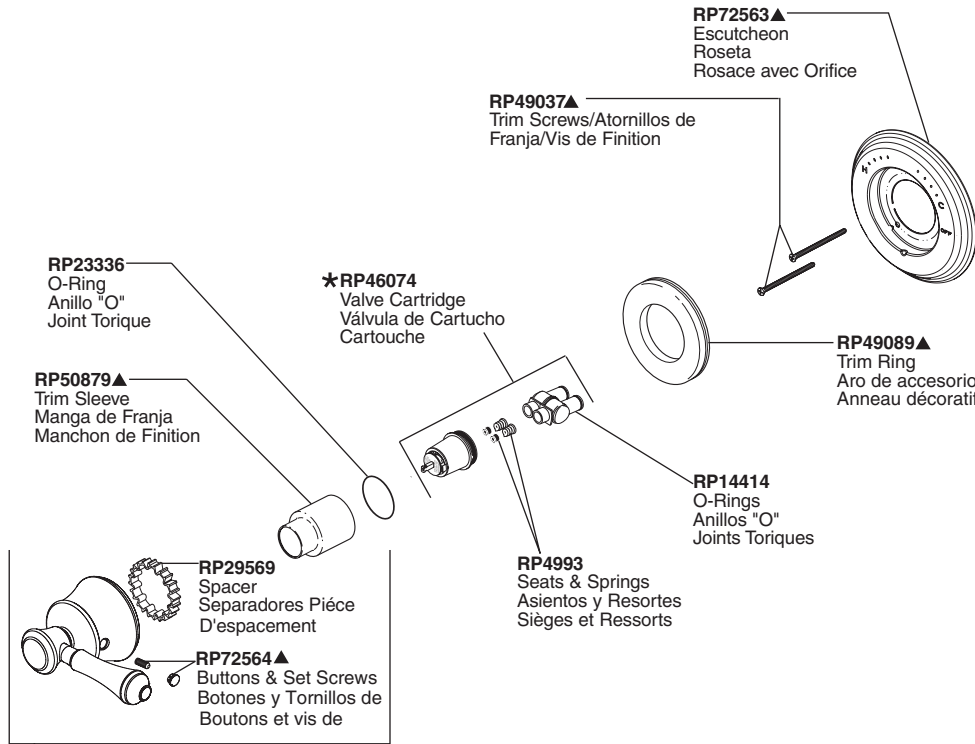

Cassidy Tub/Shower Trim Garniture pour Bain/Douche Cassidy

Adorno Cassidy para Bañera/Ducha

Models/Modelos/Modèles T14097-LHP, T14297-LHP & T14497-LHP Series/Series/Seria

Tub/Shower

RP70172▲
Showerhead
Cabeza de Rogadora
Pomme de Douche

RP40593▲
Shower Arm
Brazo de la Rogadora
Tuyau de Pomme de Douche

RP72562▲
Shower Flange
Pestaña de la Rogadora
Collerette

RP23336
O-Ring
Anillo "O"
Joint Torique

RP50879▲
Trim Sleeve
Manga de Franja
Manchon de Finition

RP29569
Spacer
Separadores Pièce
D'espacement

RP72564▲
Buttons & Set Screws
Botones y Tornillos de
Boutons et vis de

★RP46074
Valve Cartridge
Válvula de Cartucho
Cartouche

RP49037▲
Trim Screws/Atornillos de
Franja/Vis de Finition

H797▲
Handle Kit
Juego de herrajes de la Manija
Manette en kit

RP72566▲
Finial
Pomo
Grain

RP72565▲
Tub Spout/Pull-Up Diverter
Tubo de Salida para Bañera/
Botón Desviador de Alzar
Bec/avec dérivation à tirette