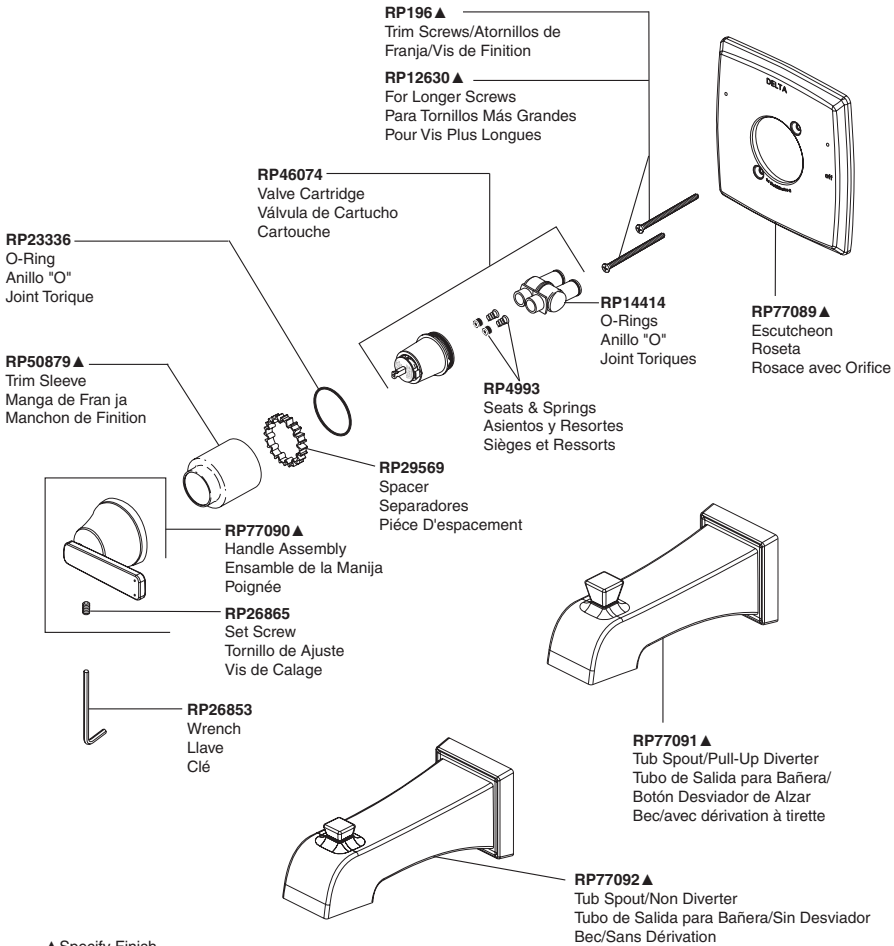

**T14064, T14164, T14264, T14264-LHD, T14464, T14464-LHD**  
**Models / Modelos / Modèles**

**RP64859 ▲**  
 Showerhead  
 Cabeza de Rogadora  
 Pomme de Douche

**RP6023 ▲**  
 Shower Arm  
 Brazo de la Rogadora  
 Tuyau de Pomme de Douche

**RP6025 ▲**  
 Shower Flange  
 Pestaña dela Rogadora  
 Colletette

▲ Specify Finish  
 Especificue el Acabado  
 Précisez le Fini