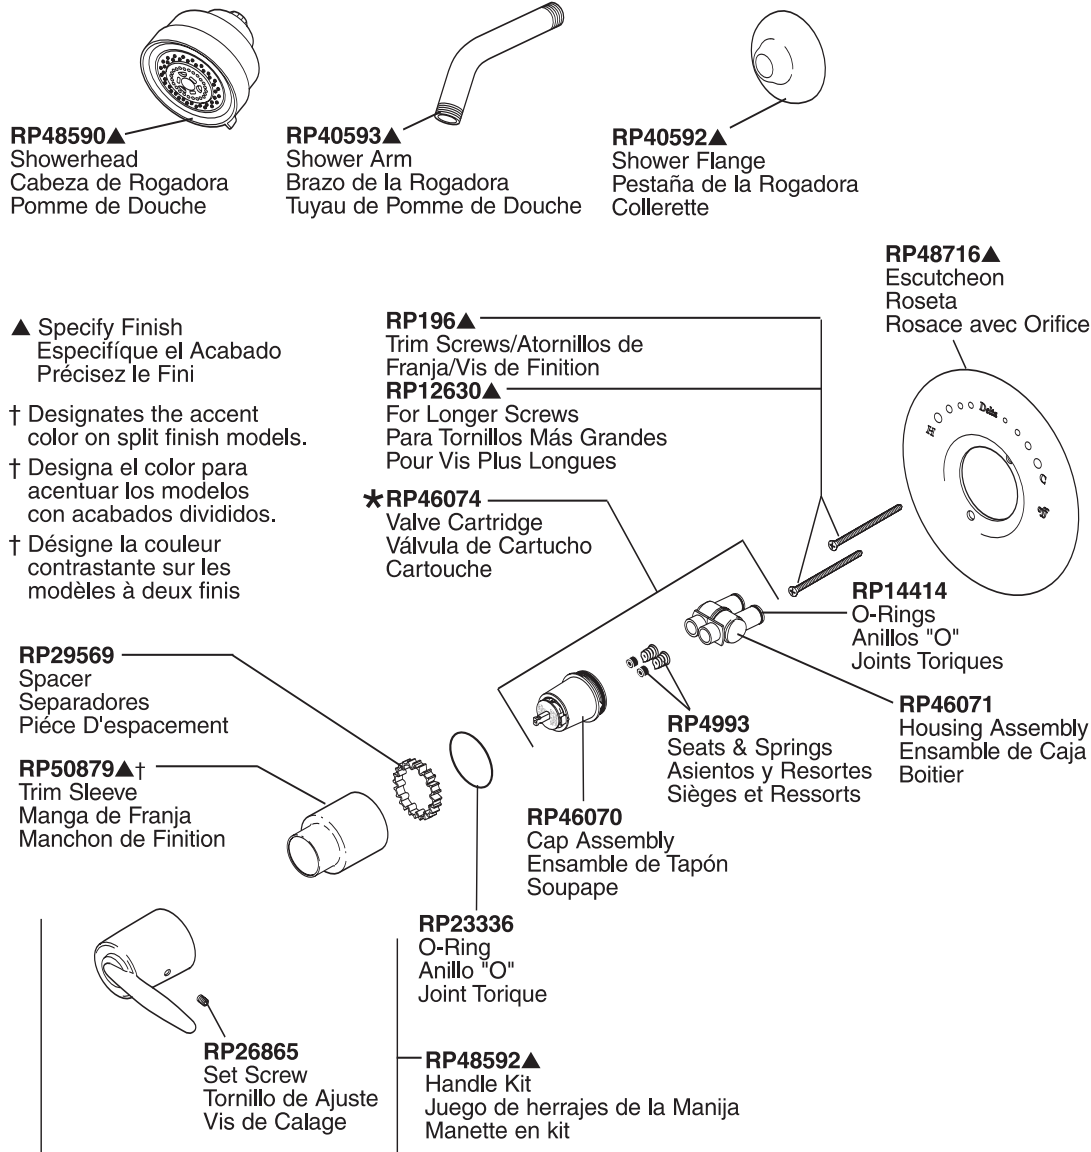

Grail® Tub/Shower Trim Garniture pour Bain/Douche Grail®

Adorno Grail® para Bañera/Ducha

Grail® Tub/Shower

Models/Modelos/Modèles T14030, T14130, T14230 & T14430 Series/Series/Seria

Refer to handle and rough-in sections for additional information. / Référez-se a las secciones de las manijas y la tubería interna para información adicional. / Référez-vous aux sections manette et brut pour plus d'information.

▲Specify finish / Especifique el Acabado / Précisez le fini

† Designates the accent color on split finish models. / Designa el color para acentuar los modelos con acabados divididos. / Désigne la couleur contrastante sur les modèles à deux finis.