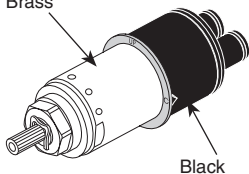

Order RP32104 to Replace Cartridge.

NA

17T

Brass