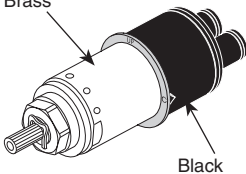

Order RP32104 to Replace Cartridge.

NA

17T

Brass