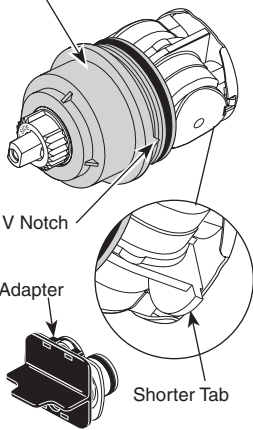

Order RP46463 to Replace Cartridge.

1700

White Upper Cap