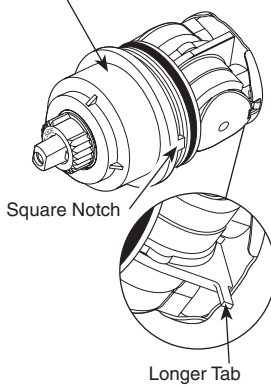

Cartridge Summary Reference Sheet

Units shipped in March 2006 and after.

MultiChoice® 13/14

Order RP46074 to Replace Cartridge.

Units shipped before March 2006.

Old Monitor® 1300/1400

Order RP19804 to Replace Cartridge.

Replacement cartridges shipped in July 2006 and after.

New Monitor® 1300/1400

Order RP19804 to Replace Cartridge.

17

Grey Upper Cap

Order RP46463 to Replace Cartridge.

1700

White Upper Cap

Order RP32104 to Replace Cartridge.

NA

17T

Brass

Order RP47201 to Replace Cartridge.

NA
Will Not Fit

NA