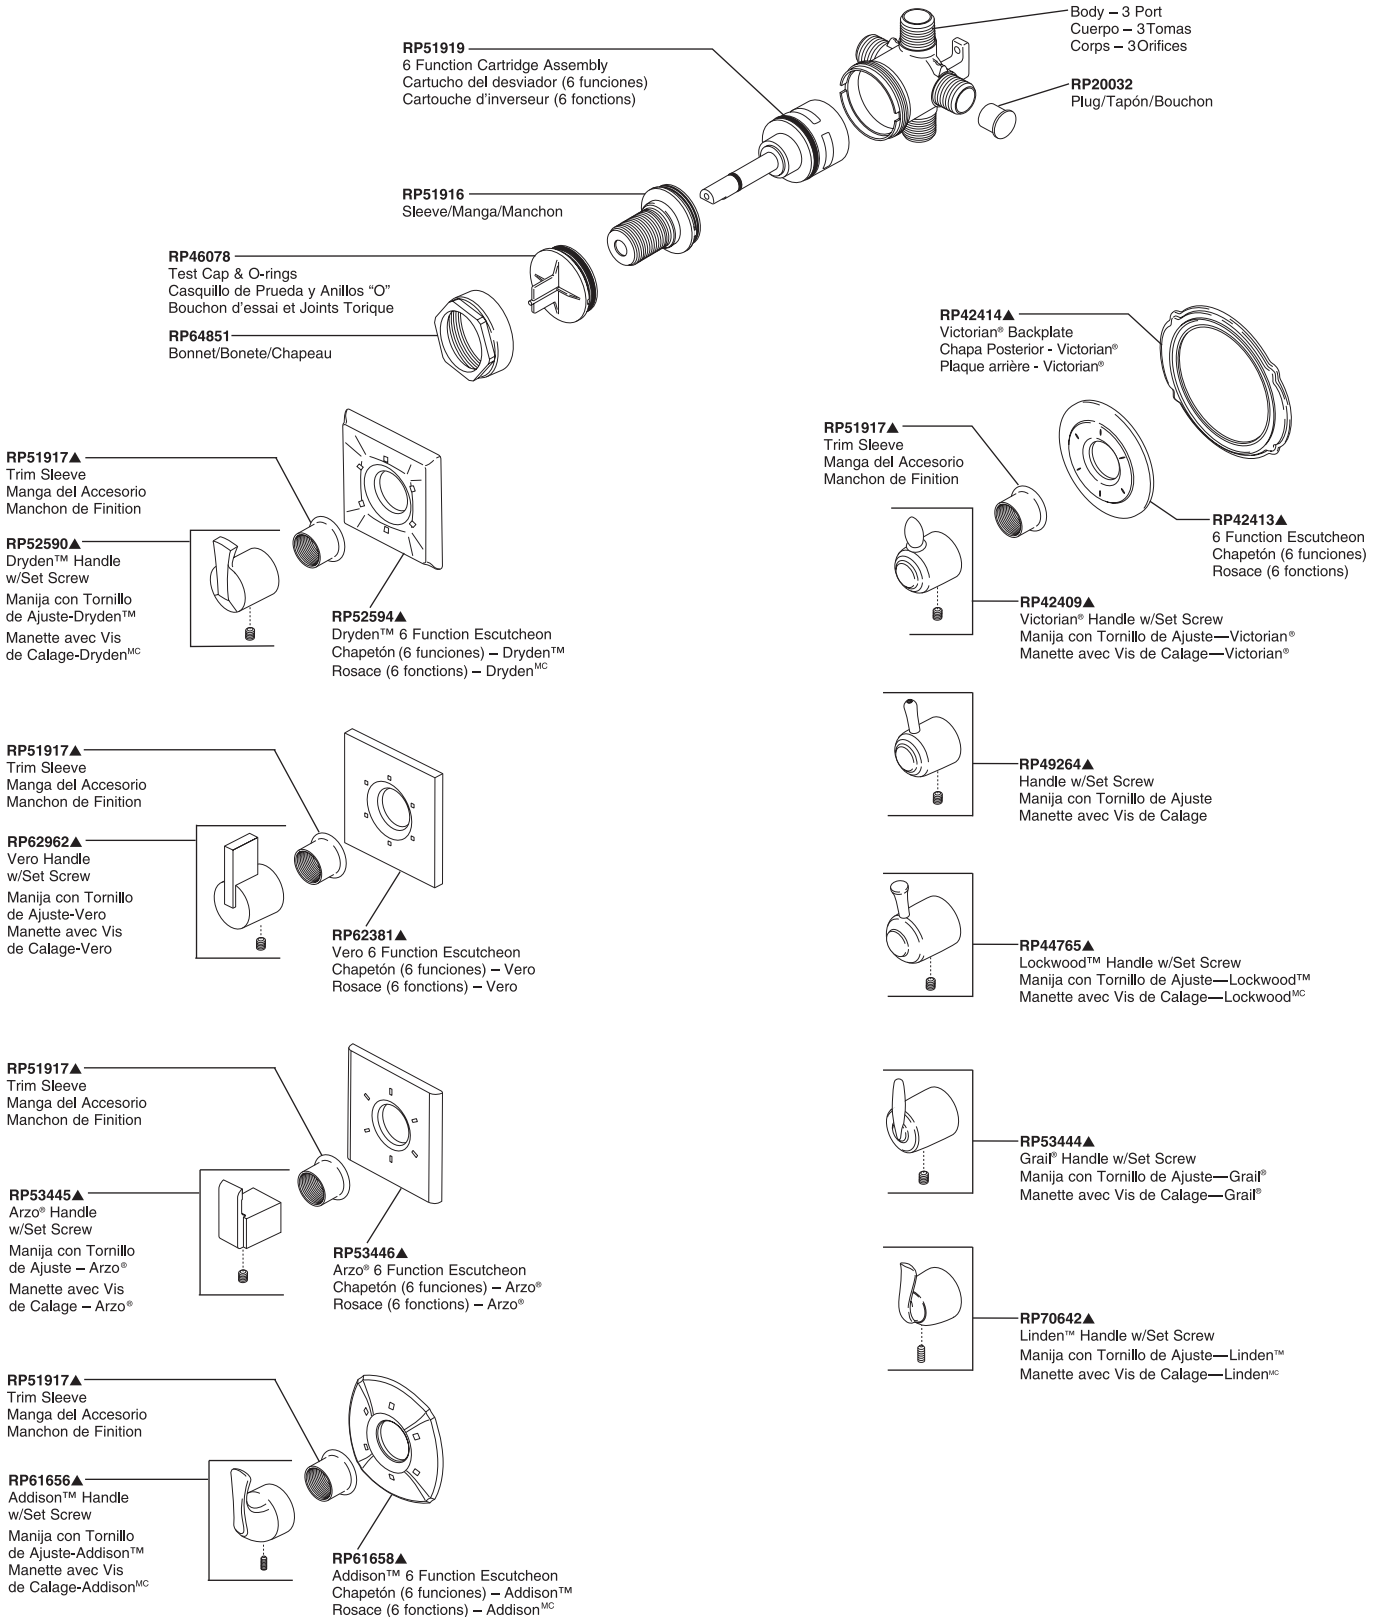

# 3-Port, Six Function Diverter Trim

## Accesorio Para el Desviador de Seis Funciones, de 3 Tomas

### Éléments de Finition de L'inverseur à 3 Orifices, à Six Fonctions

Models/Modelos/Modèles T11900, T11940, T11951, T11953, T11955, T11985, T11986, T11992 & T11994 Series/Series/Seria

▲ Specify finish /Especifique el Acabado/Précisez le fini