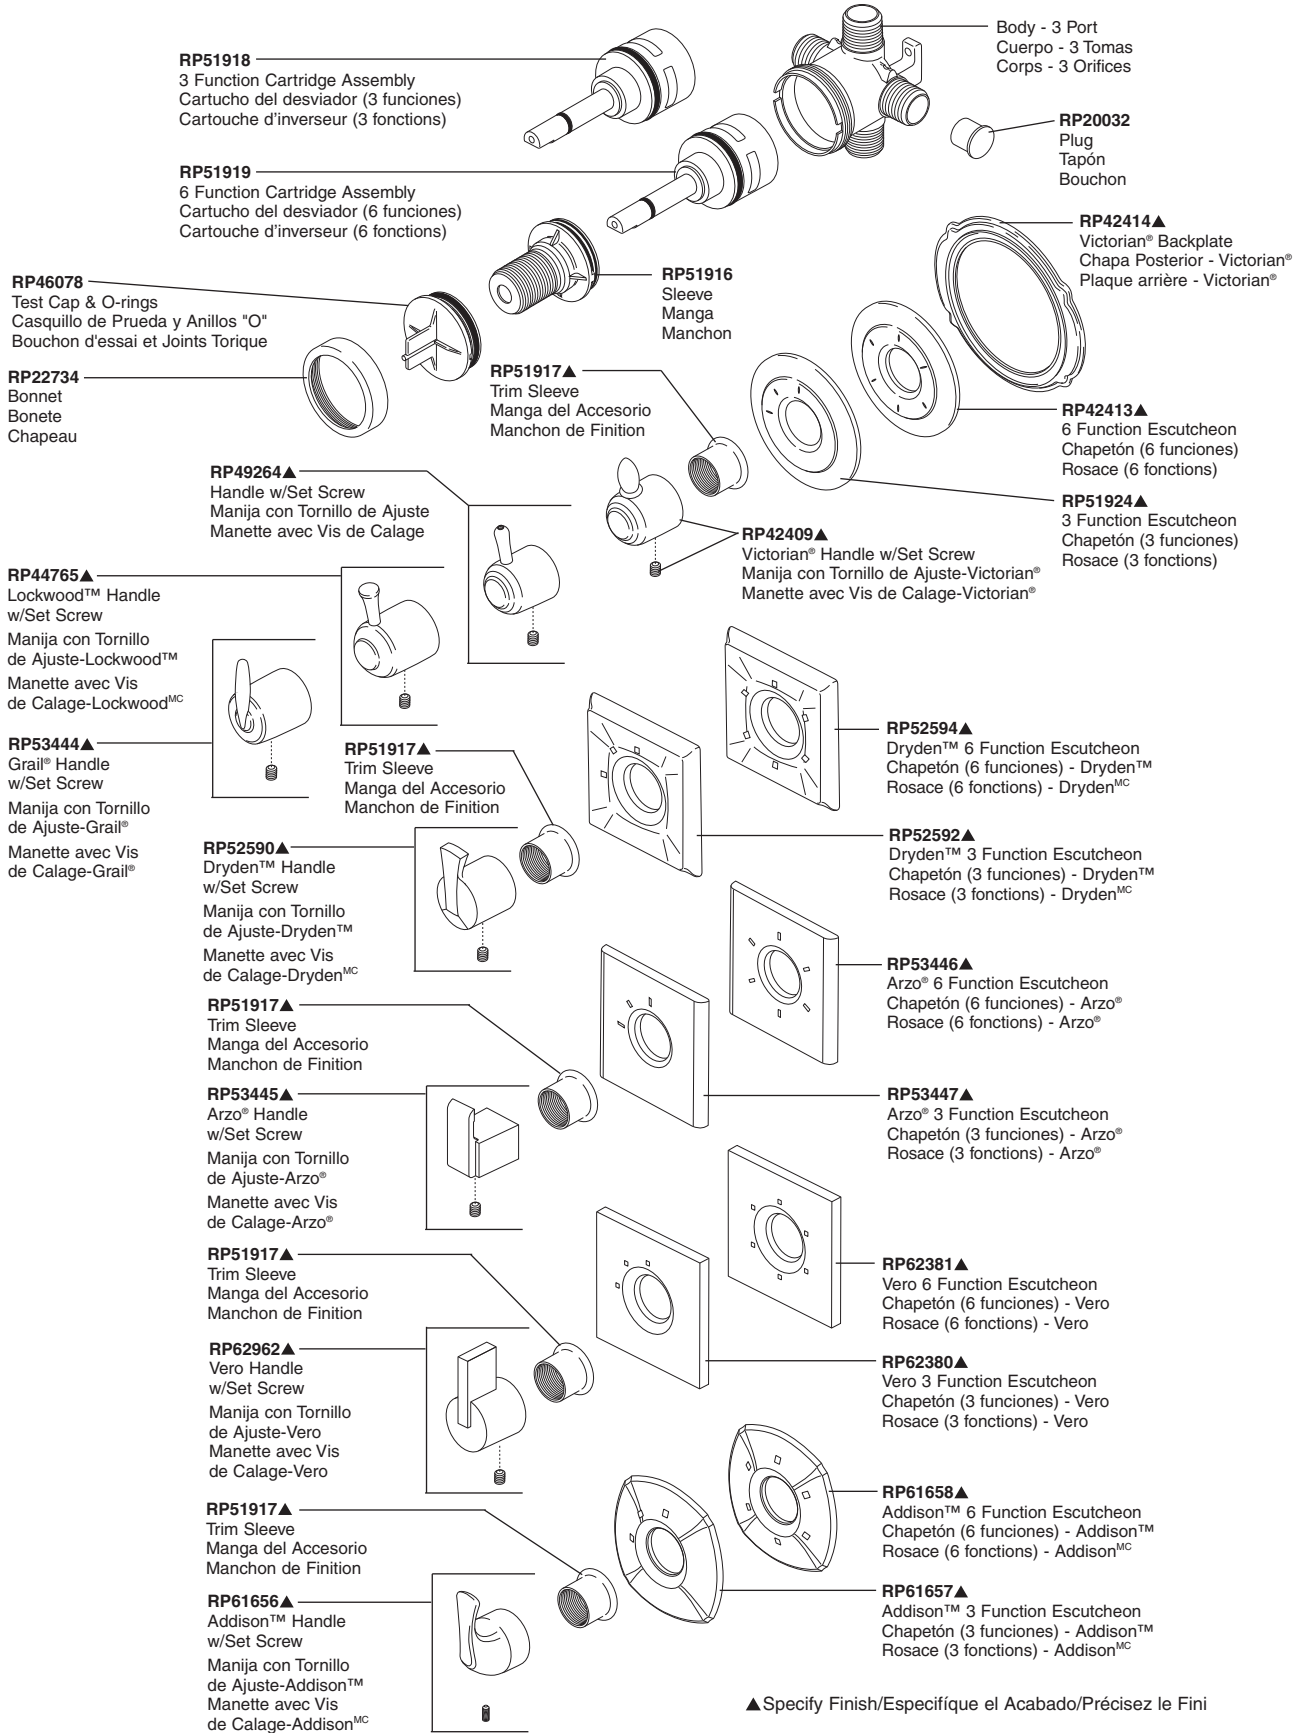

# 3-Port, Three and Six Function Diverter Trim

## Accesorio Para el Desviador de Tres y Seis Funciones, de 3 Tomas

### Éléments de Finition de L'inverseur à 3 Orifices, à Trois et Six Fonctions

Models/Modelos/Modèles T11800, T11840, T11851, T11853, T11855, T11885, T11886, T11892, T11900, T11940, T11951, T11953, T11955, T11985, T11986, & T11992 Series/Series/Seria

Diverter Trim

▲Specify Finish/Especifique el Acabado/Précisez le Fini

▲Specify finish /Especifique el Acabado/Précisez le fini

51833\_Rev C 6-23-10

DIVERTER TRIM