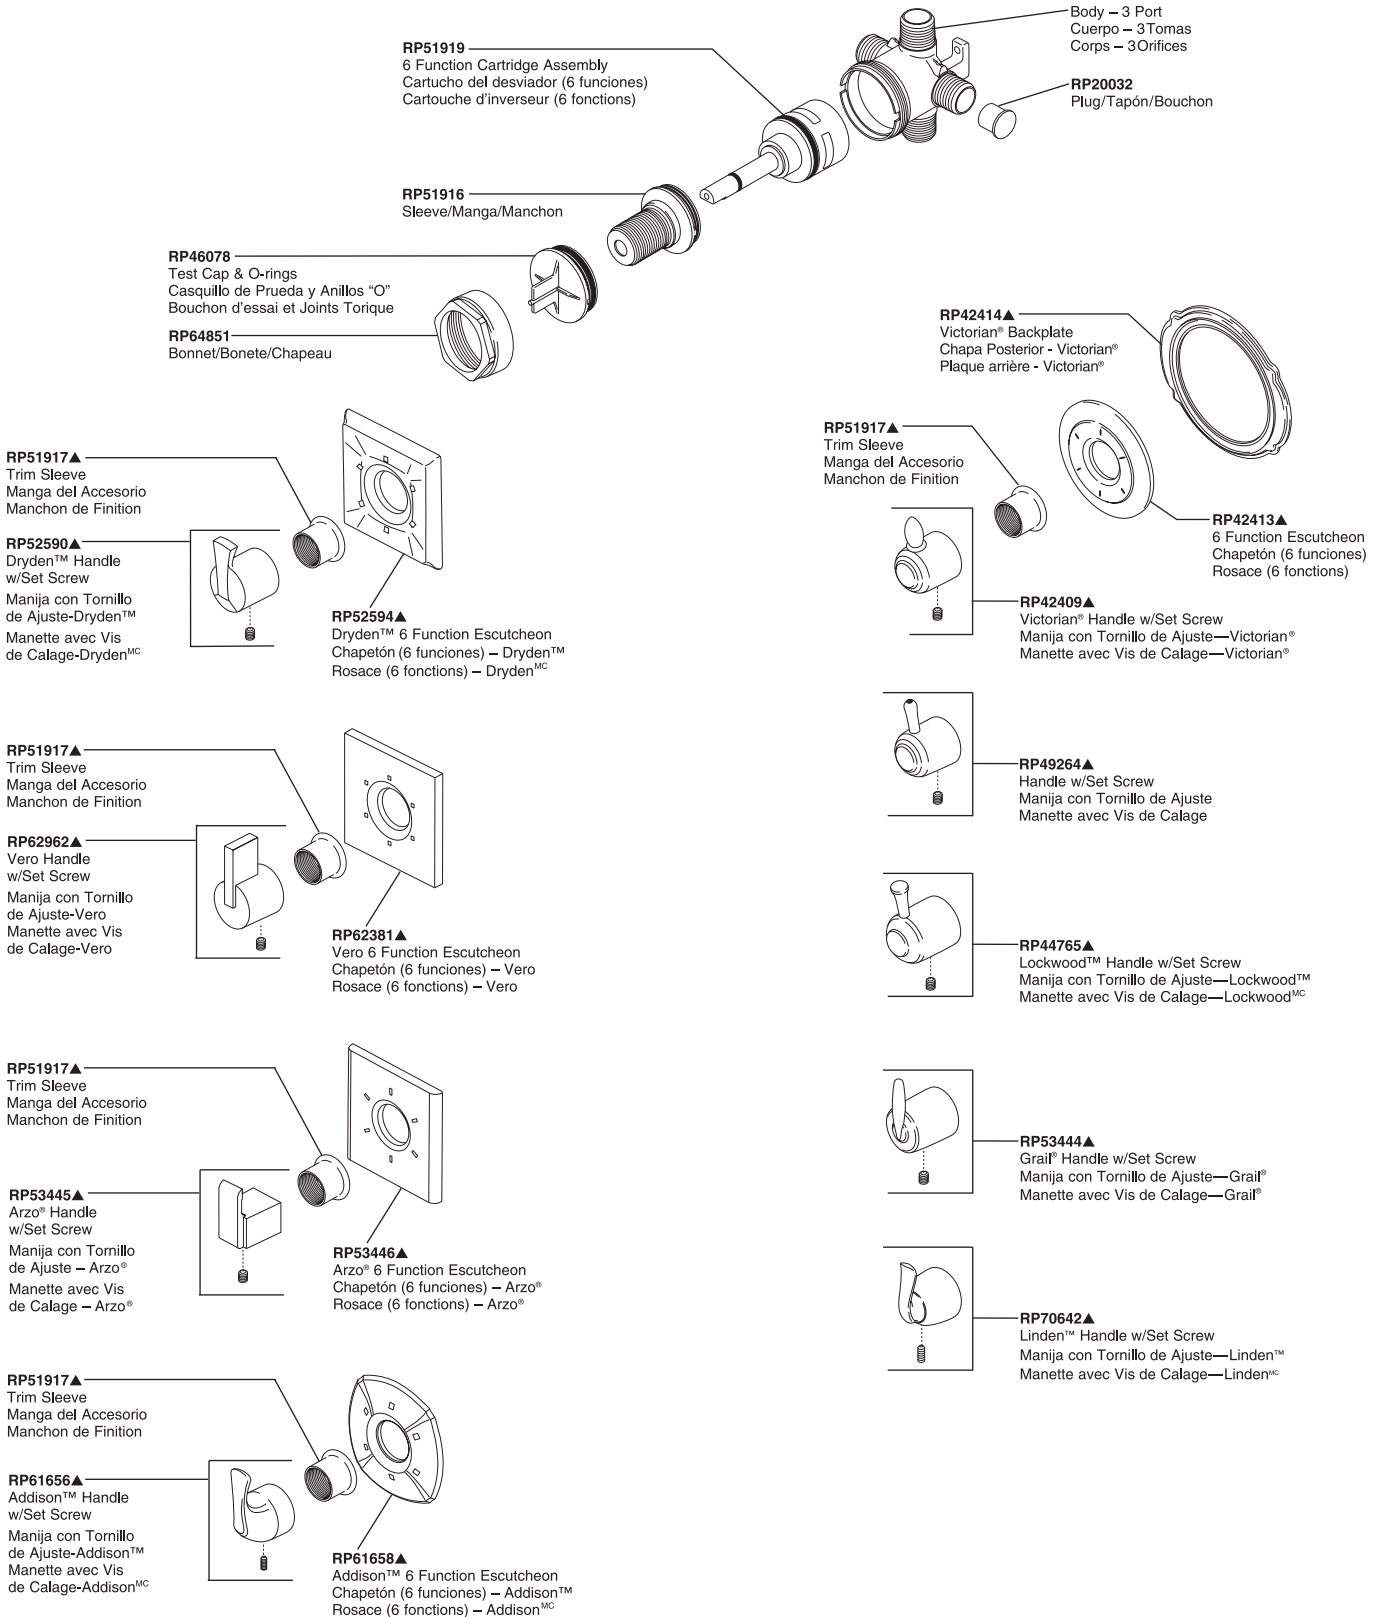

3-Port, Six Function Diverter Trim

Accesorio Para el Desviador de Seis Funciones, de 3 Tomas

Éléments de Finition de L'inverseur à 3 Orifices, à Six Fonctions

Models/Modelos/Modèles T11900, T11940, T11951, T11953, T11955, T11985, T11986, T11992 & T11994 Series/Series/Seria

▲ Specify finish /Especifique el Acabado/Précisez le fini