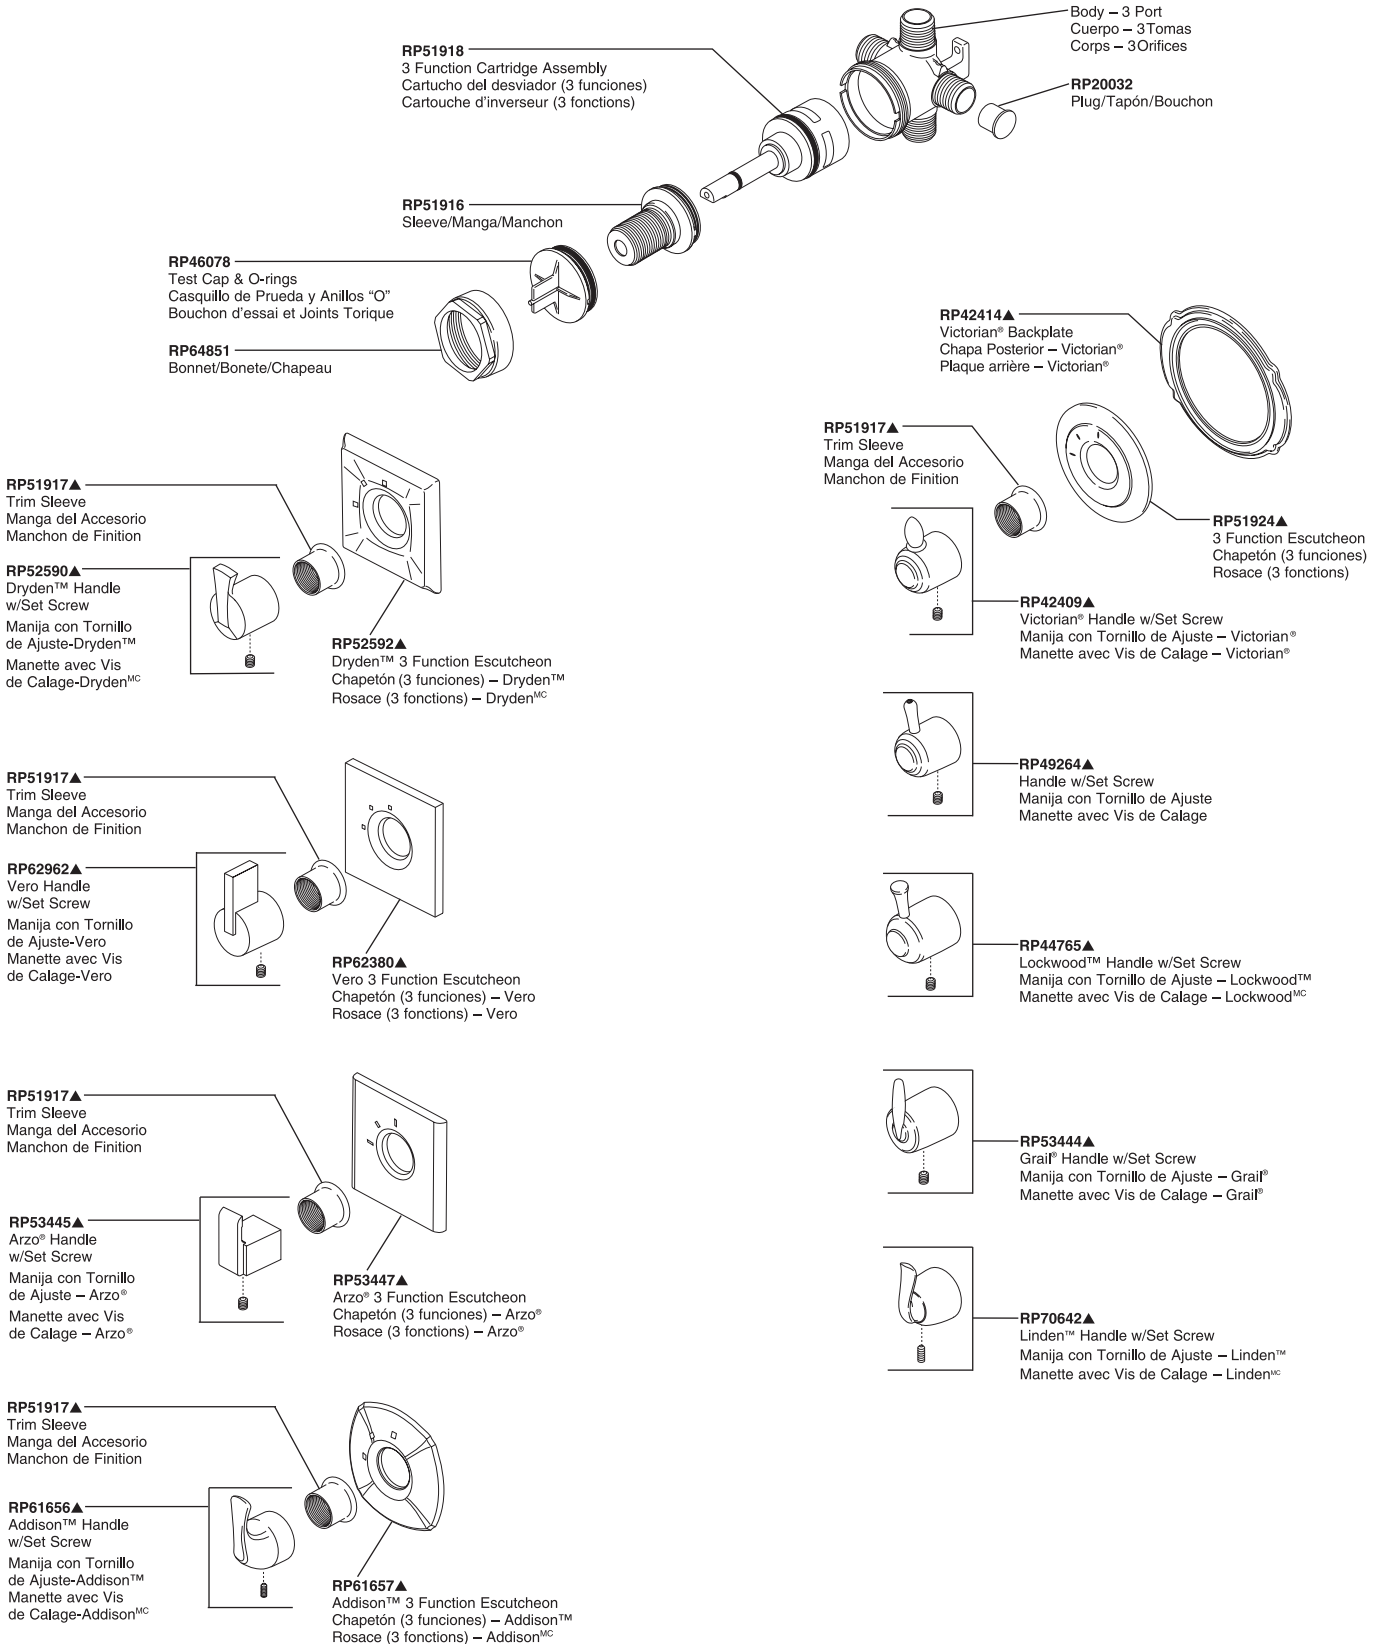

3-Port, Three Function Diverter Trim

Accesorio Para el Desviador de Tres Funciones, de 3 Tomas

Éléments de Finition de L'inverseur à 3 Orifices, à Trois Fonctions

Models/Modelos/Modèles T11800, T11840, T11851, T11853, T11855, T11885, T11886,
T11892 & T11894 Series/Series/Seria

▲Specify finish /Especifique el Acabado/Précisez le fini