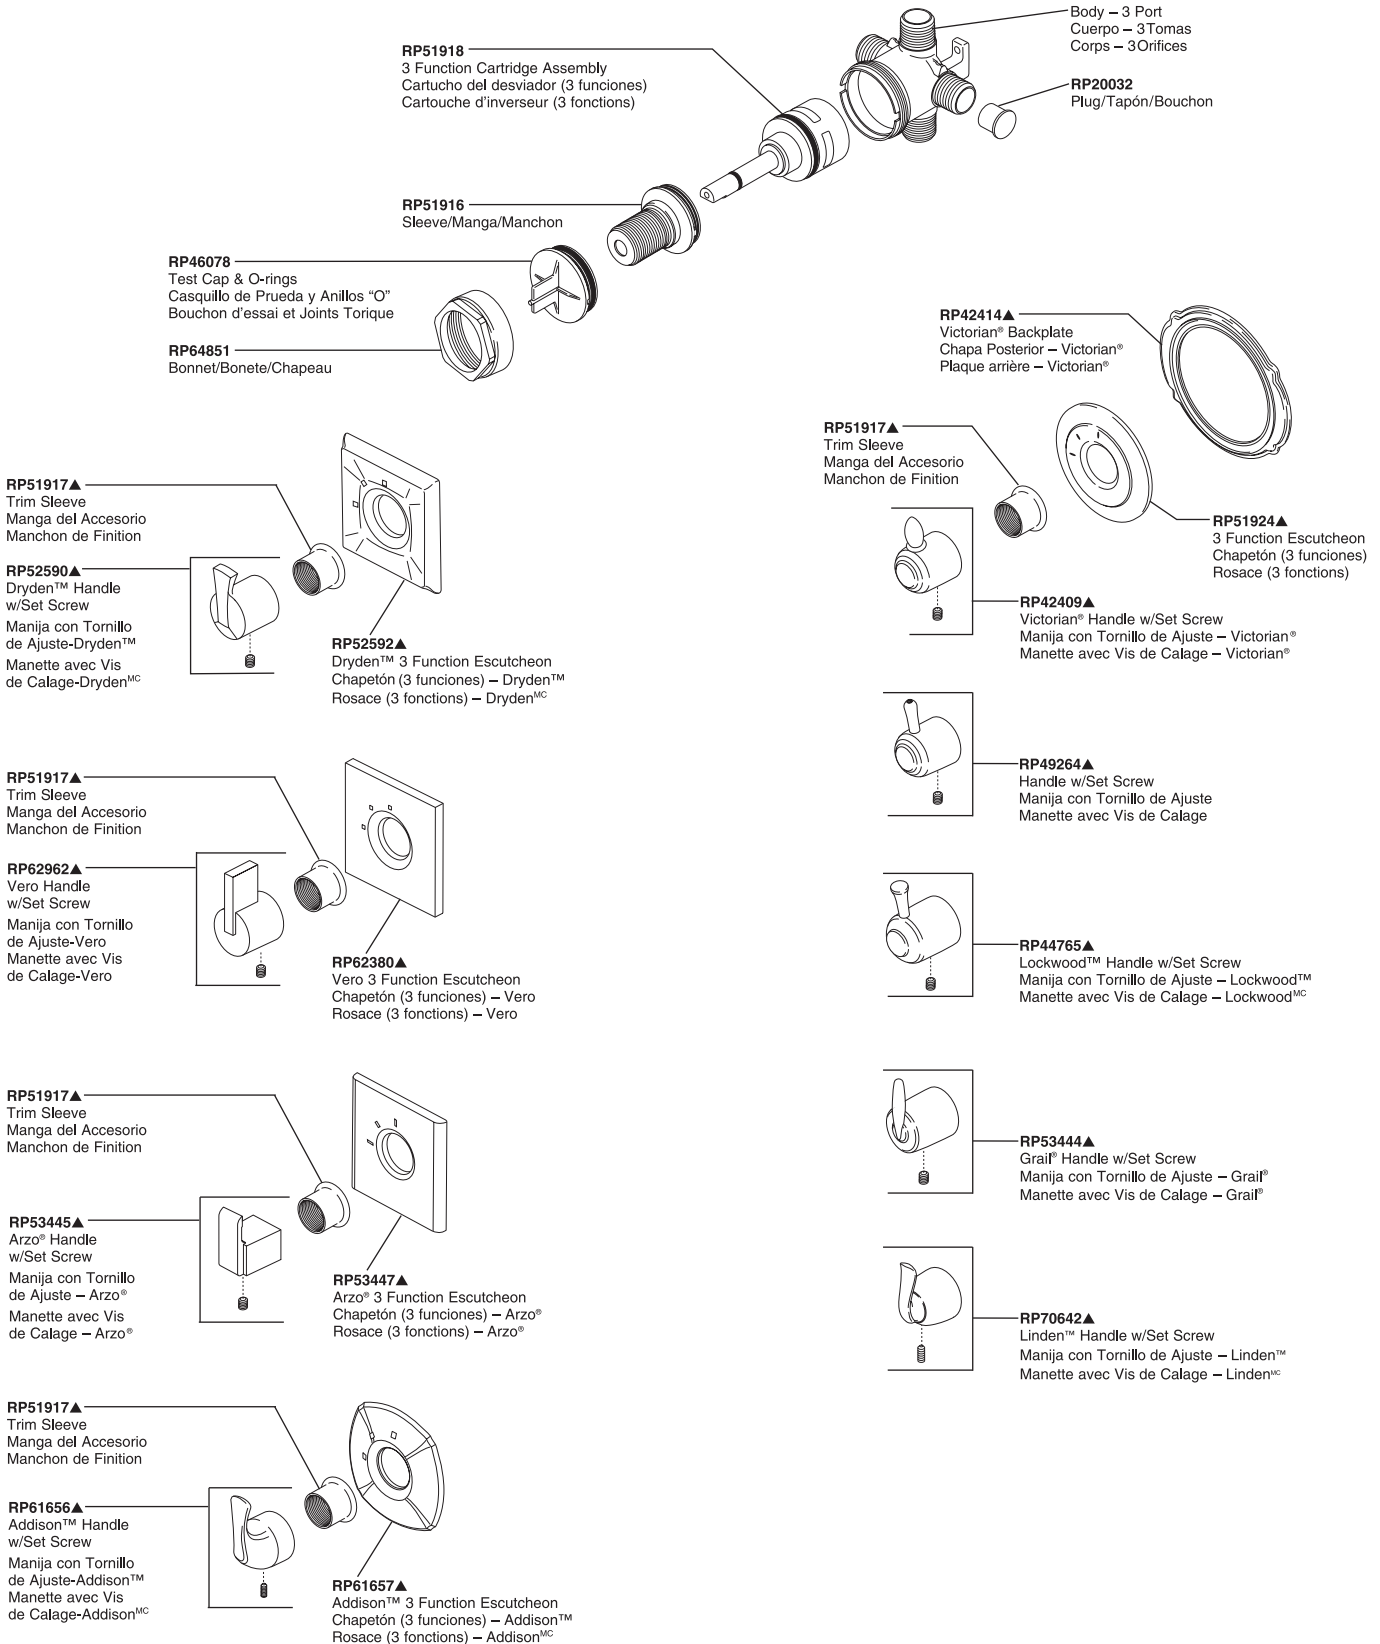

# 3-Port, Three Function Diverter Trim

## Accesorio Para el Desviador de Tres Funciones, de 3 Tomas

### Éléments de Finition de L'inverseur à 3 Orifices, à Trois Fonctions

Models/Modelos/Modèles T11800, T11840, T11851, T11853, T11855, T11885, T11886, T11892 & T11894 Series/Series/Seria

▲Specify finish /Especifique el Acabado/Précisez le fini