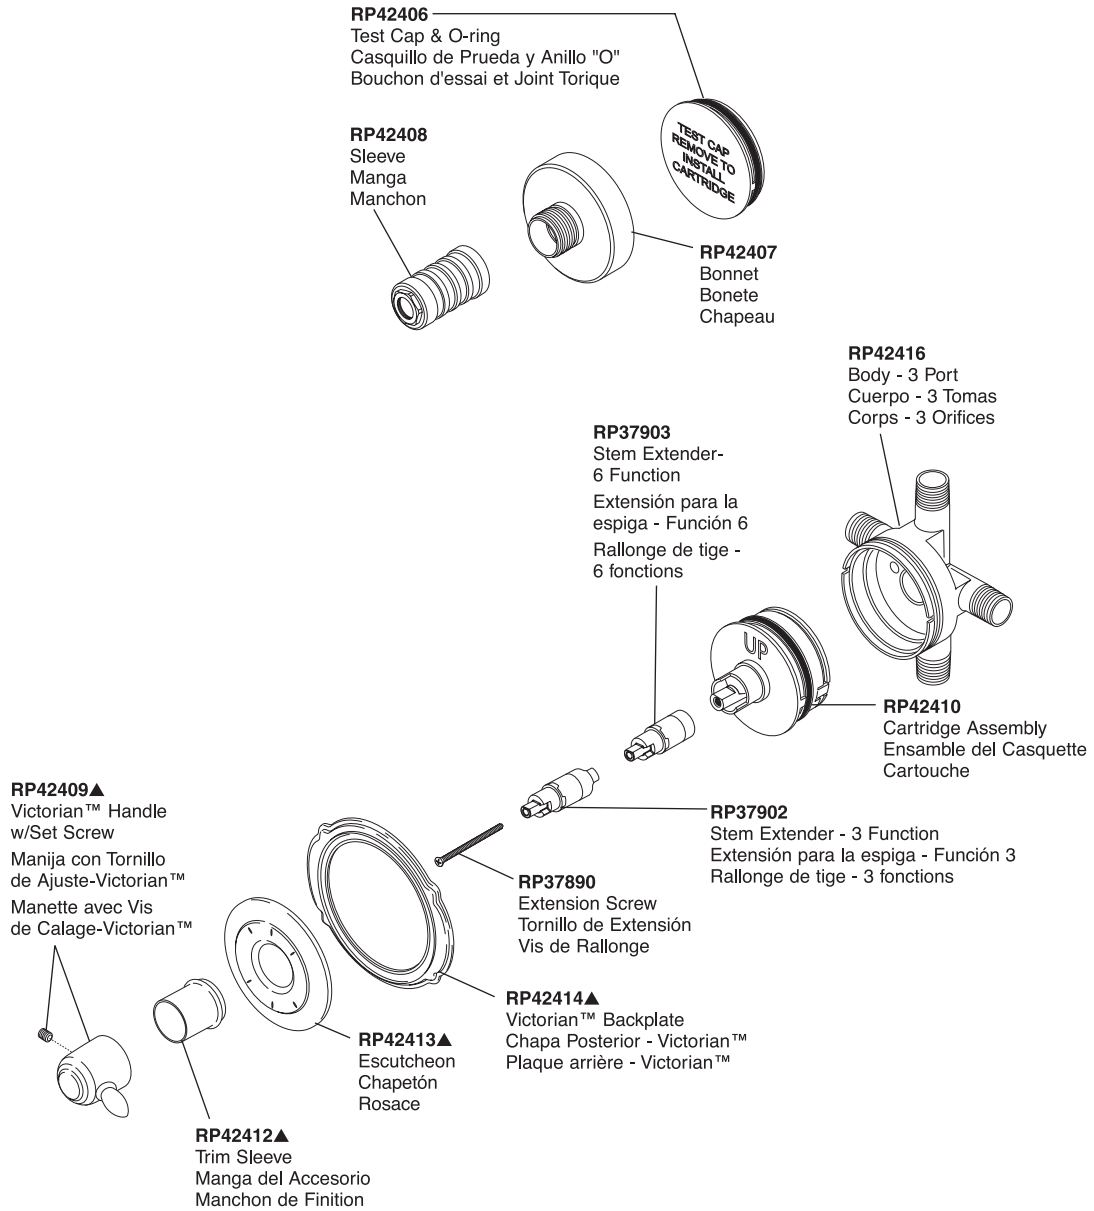

3-Port Six-Function Diverter Trim Garniture Aiguillage Six Fonctions 3 Ouvertures

Adorno de Desviador de 3 Terminales Seis Funciones

Models/Modelos/Modèles T11655 Series/Series/Seria

▲Specify finish / Especificar el Acabado / Préciser le fini