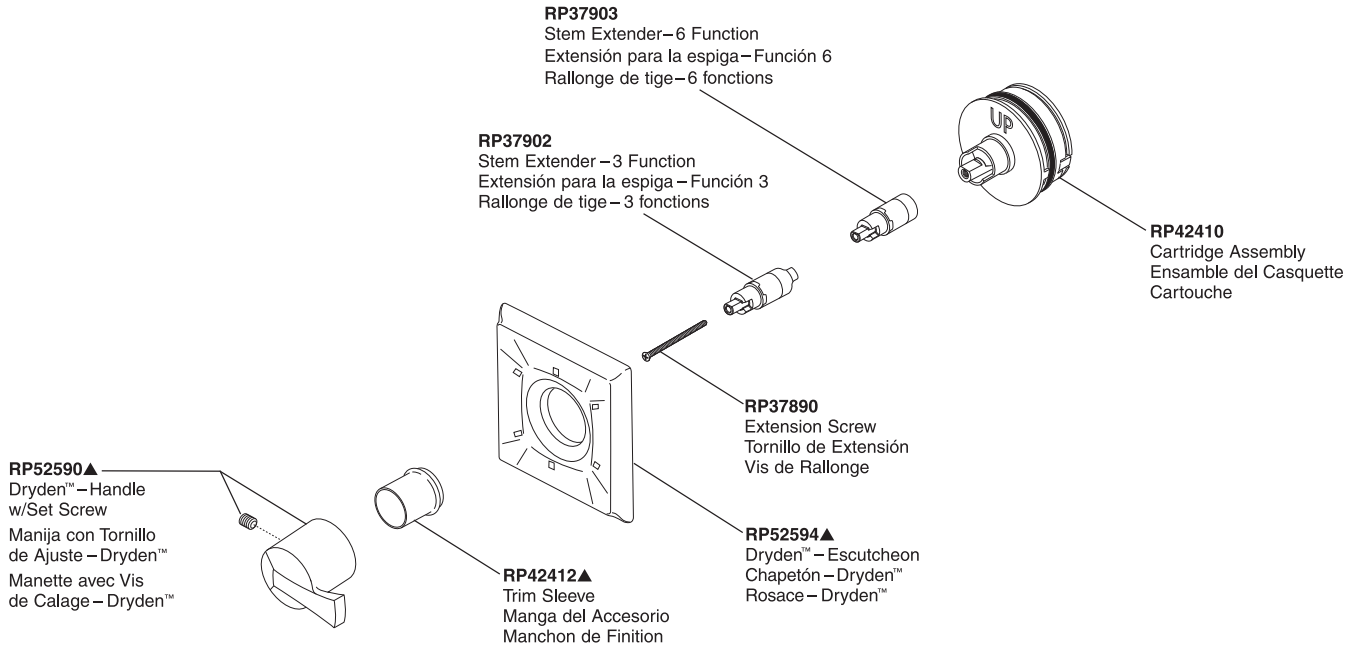

# Dryden™ 3-Port Six Function Diverter—Trim

## Dryden™ Desviador de Seis Funciones de 3 Tomas—Accesorios

Dryden™ dérivation à trois orifices et six fonctions—Finition

Dryden™ Custom Shower

Model/Modelo/Modèle T11651 Series/Series/Seria

▲Specify finish / Especificque el Acabado / Précisez le fini