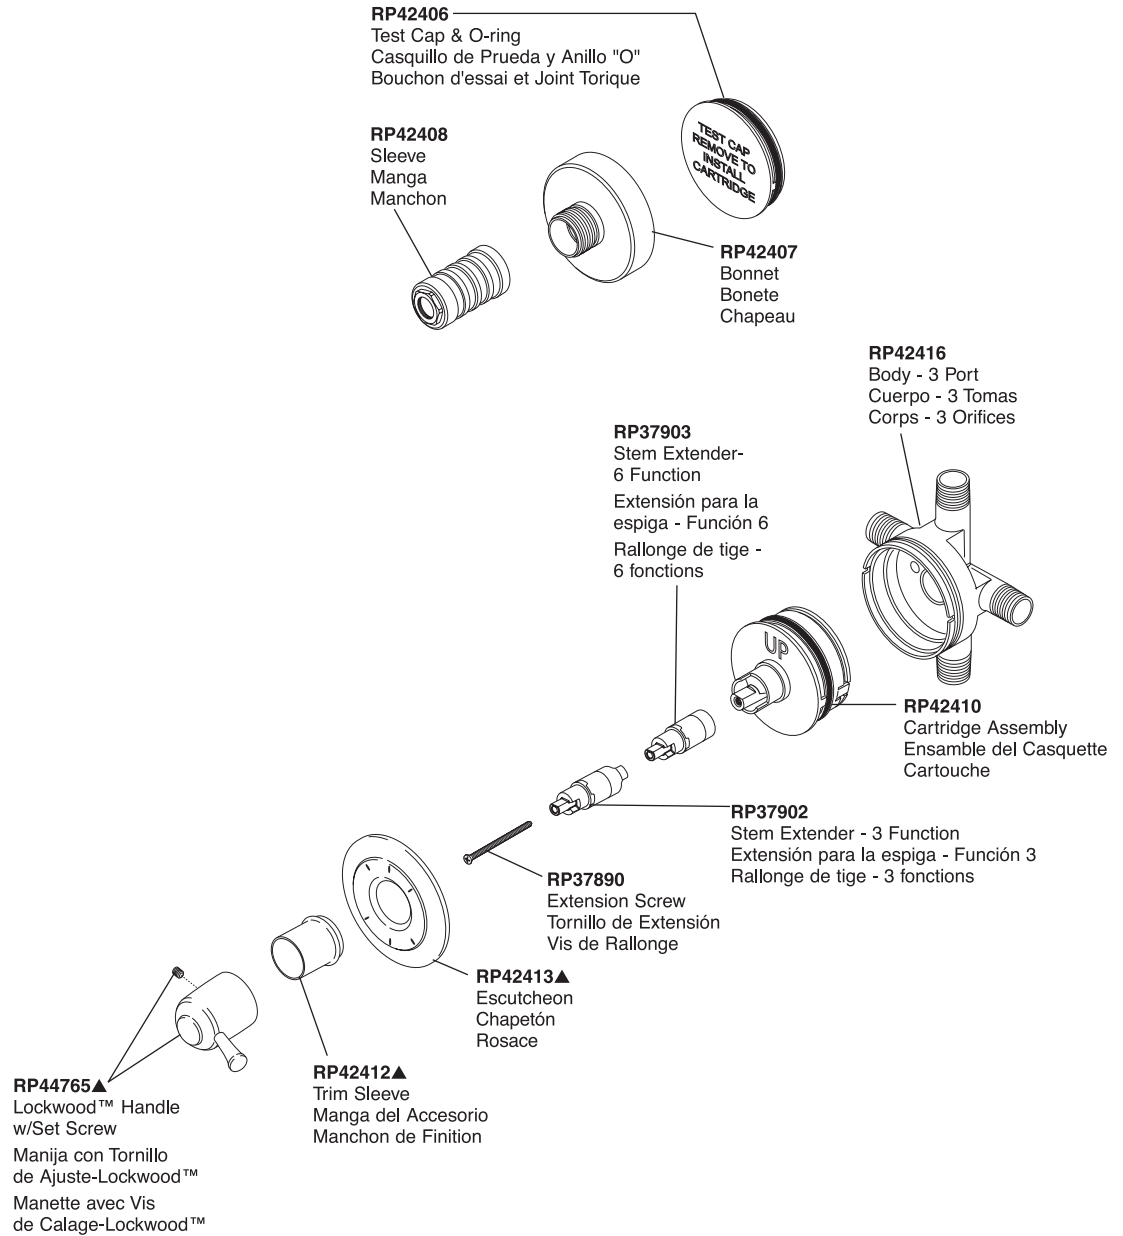

3-Port Six-Function Diverter Trim Garniture Aiguillage Six Fonctions 3 Ouvertures

Adorno de Desviador de 3 Terminales Seis Funciones

Models/Modelos/Modèles T11640 Series/Series/Seria

▲Specify finish / Especificue el Acabado / Précisez le fini