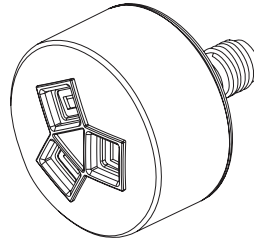

SH84100▲
SH5003▲

SH84101▲
SH5005▲

SH84102▲
SH5002▲

SH84103▲
SH5000▲

RP77544
Wrench
Llave
Clé

RP77543
Set Screw & Wrench
Tornillo de Ajuste y Llave
Vis de calage et clé