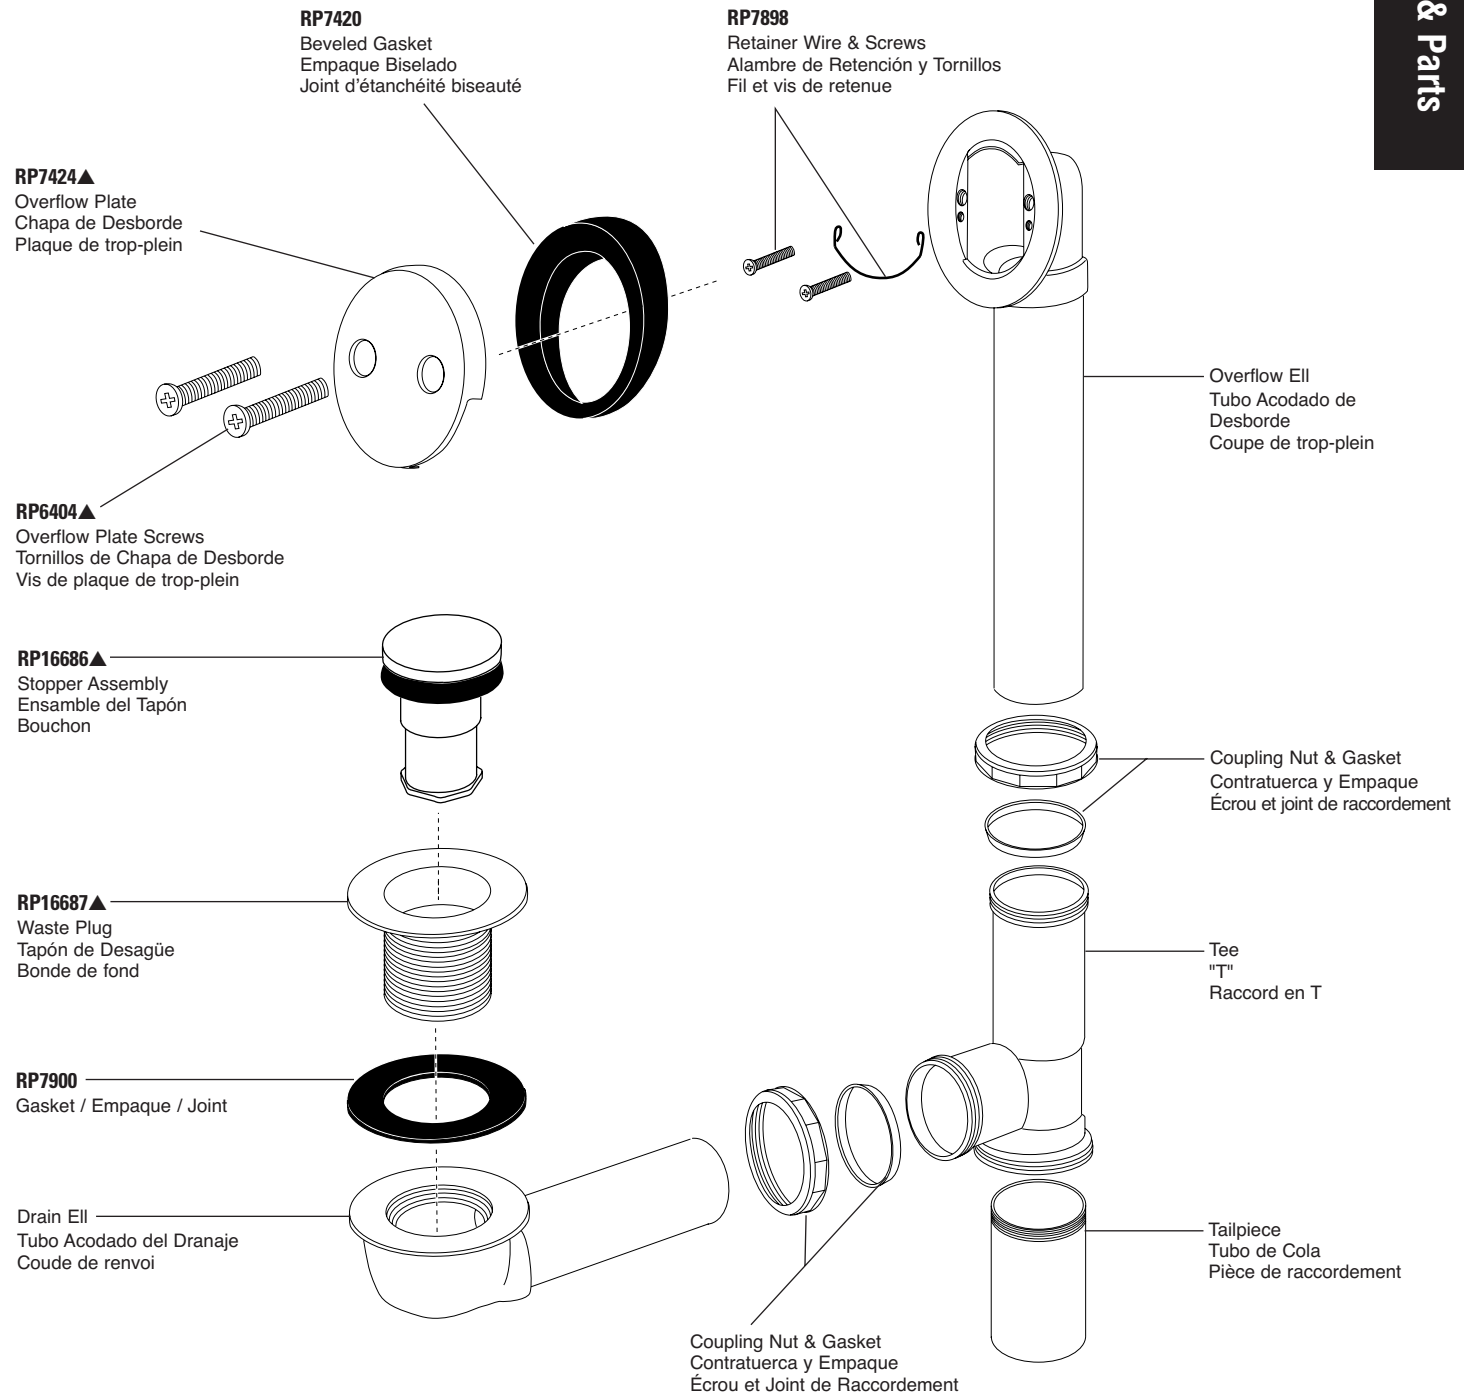

Bath Installation Aids, Accessories & Parts

Aides, accessoires et pièces pour l'installation de salles de bains

Ayudas, accesorios y piezas para la instalación en baño

Model/Modelo/Modèle RP293 Series/Series/Seria (20 ga. Brass/Bronce de 20 calibres/Laiton calibre 20)

Model/Modelo/Modèle RP693 Series/Series/Seria (17 ga. Brass/Bronce de 17 calibres/Laiton calibre 17)

▲Specify finish / Especifica el Acabado / Précisez le fini