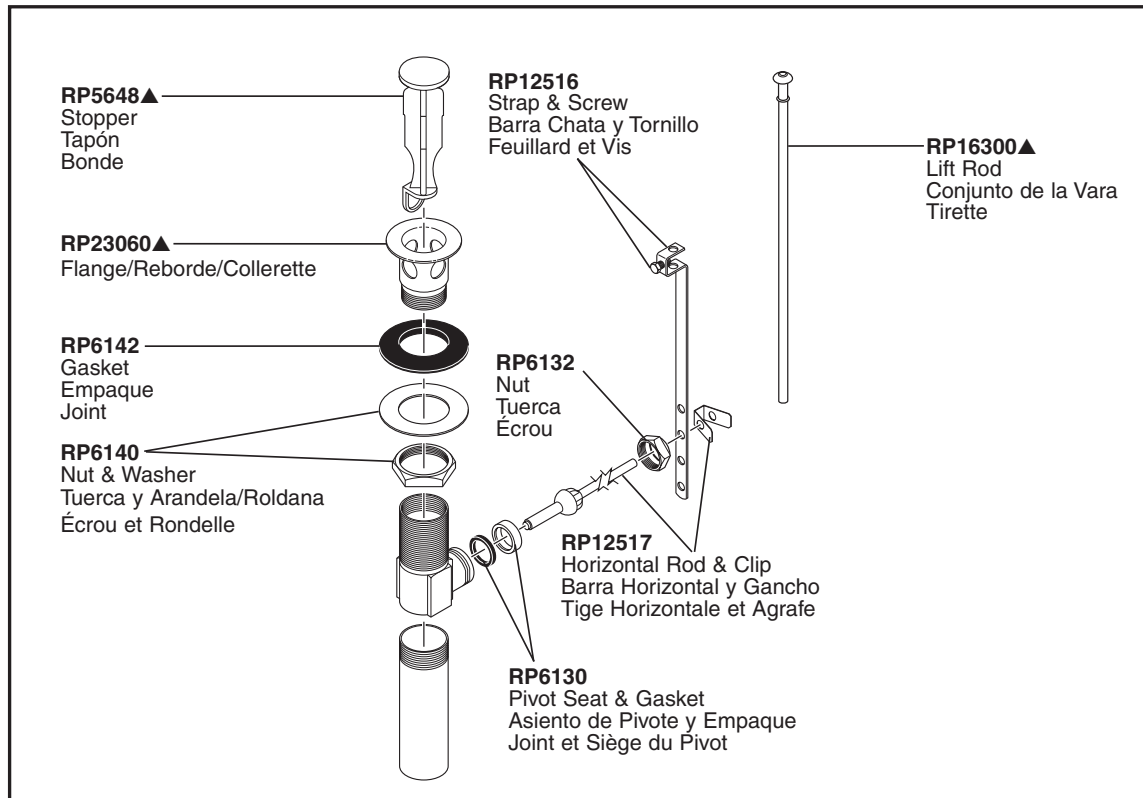

Complete Pop-Up Assembly Renvoi Mécanique Complet

Ensamble Completo de Desagüe Automático

Model/Modelo/Modèle RP5651 Series/Series/Seria

Pop-Up Assembly

RP5651 ▲
Complete Pop-Up Assembly
Ensamble Completo de Desagüe Automático
Renvoi Mécanique Complet

▲Specify finish / Especificar el Acabado / Préciser le fini

POP-UP DRAINS