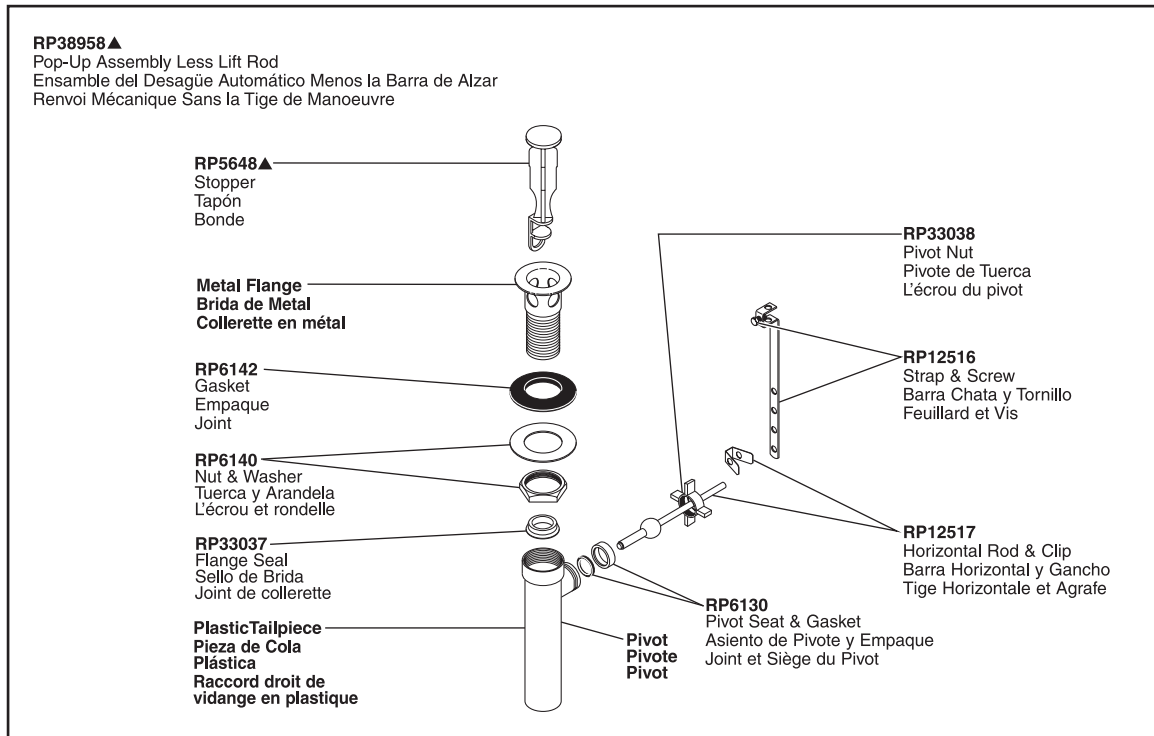

# Pop-Up Assembly Less Lift Rod

## Renvoi Mécanique Sans la Tige de Manoeuvre

Ensamble del Desagüe Automático Menos la Barra de Alzar

Model/Modelo/Modèle RP38958 Series/Series/Seria

Pop-Up Assembly

▲Specify finish / Especificar el Acabado / Précisez le fini

POP-UP DRAINS