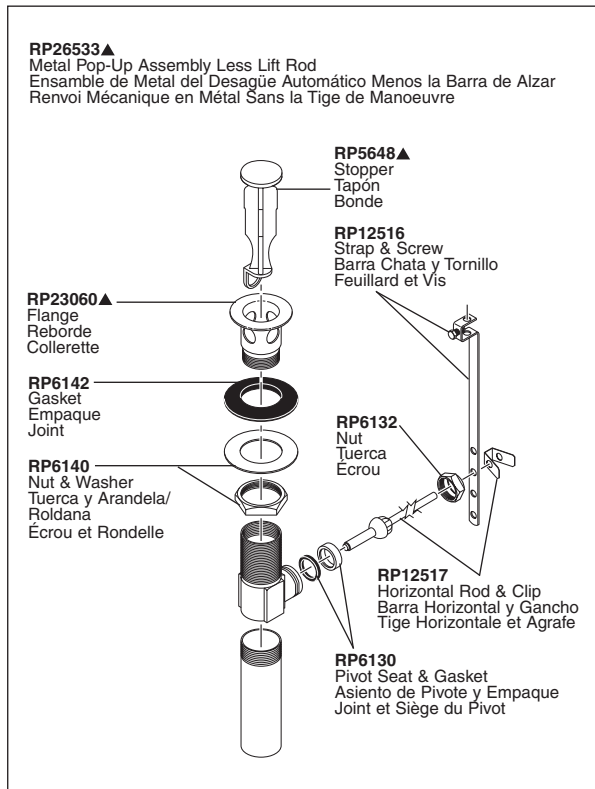

Classic Single-Handle Lavatory Faucet Robinetterie de Toilette Classique à Manette Simple

Llave Clásica Monomando para Lavamanos

Classic Lavatory

Models/Modelos/Modèles 500-DST, 501-DST, 501M-DST, 502-DST, 520-DST, 520-A-DST, 520M-MPU-DST, 521-DST, 521-DST-A, 522-DST & 522-A-DST Series/Series/Seria

▲Specify finish / Especificar el Acabado / Préciser le fini

DIAMOND™ SEAL TECHNOLOGY

500-DST, 501-DST, 501M-DST, 502-DST, 520-DST, 520-A-DST, 520M-MPU-DST, 521-DST, 521-DST-A, 522-DST & 522-A-DST

54195 Rev M