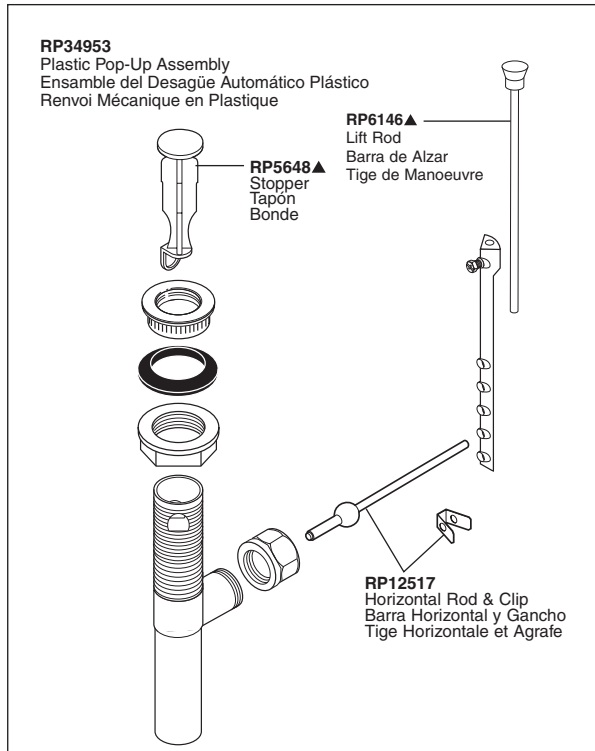

Classic Single-Handle Lavatory Faucet Robinetterie de Toilette Classique à Manette Simple

Llave Clásica Monomando para Lavamanos

Classic Lavatory

Models/Modelos/Modèles 500-DST, 501-DST, 501M-DST, 502-DST, 520-DST, 520-A-DST, 520M-MPU-DST, 521-DST, 521-DST-A, 522-DST & 522-A-DST Series/Series/Seria

▲Specify finish / Especificar el Acabado / Préciser le fini

DIAMOND™ SEAL TECHNOLOGY

500-DST, 501-DST, 501M-DST, 502-DST, 520-DST, 520-A-DST, 520M-MPU-DST, 521-DST, 521-DST-A, 522-DST & 522-A-DST

54195 Rev M