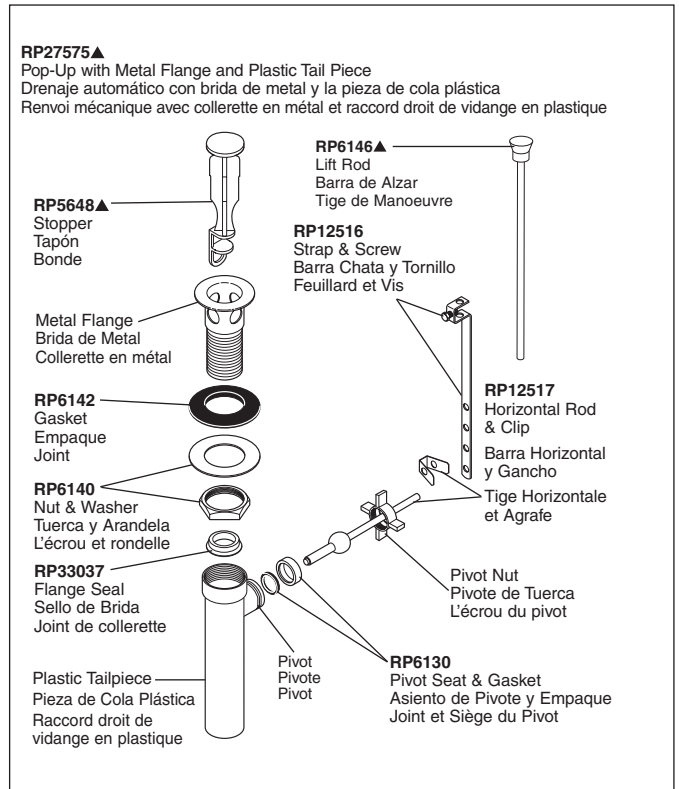

Classic Single-Handle Lavatory Faucet Robinetterie de Toilette Classique à Manette Simple

Llave Clásica Monomando para Lavamanos

Classic Lavatory

Models/Modelos/Modèles 500-DST, 501-DST, 501M-DST, 502-DST, 520-DST, 520-A-DST, 520M-MPU-DST, 521-DST, 521-DST-A, 522-DST & 522-A-DST Series/Series/Seria

▲Specify finish / Especificar el Acabado / Préciser le fini

DIAMOND™ SEAL TECHNOLOGY

500-DST, 501-DST, 501M-DST, 502-DST, 520-DST, 520-A-DST, 520M-MPU-DST, 521-DST, 521-DST-A, 522-DST & 522-A-DST

54195 Rev M