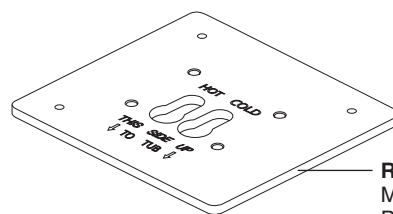

Floor Mount Tub Filler Rough-In Kit Robinet Brut de Plancher pour Baignoire

Instalación de Piso, para las Tuberías Internas para el Rellenado de Bañeras

Model/Modelo/Modèle R4700-FL Series/Series/Seria

Rough-In Kit

RP74817
Plasterguard
Enlucido
Protecteur

RP74816
Test Plugs
Tapones de prueba
Bouchons d'essai

RP74812
O-Rings
Anillos "O"
Joints toriques

RP74815
Supply Tubes & O-Rings
Tubos de suministro y Anillos "O"
Tubes d'alimentation et joints toriques

RP74813
Mounting Plate
Placa de montaje
Plaque de montage

RP74814
Threaded Studs
Pernos roscados
Goujons filetés